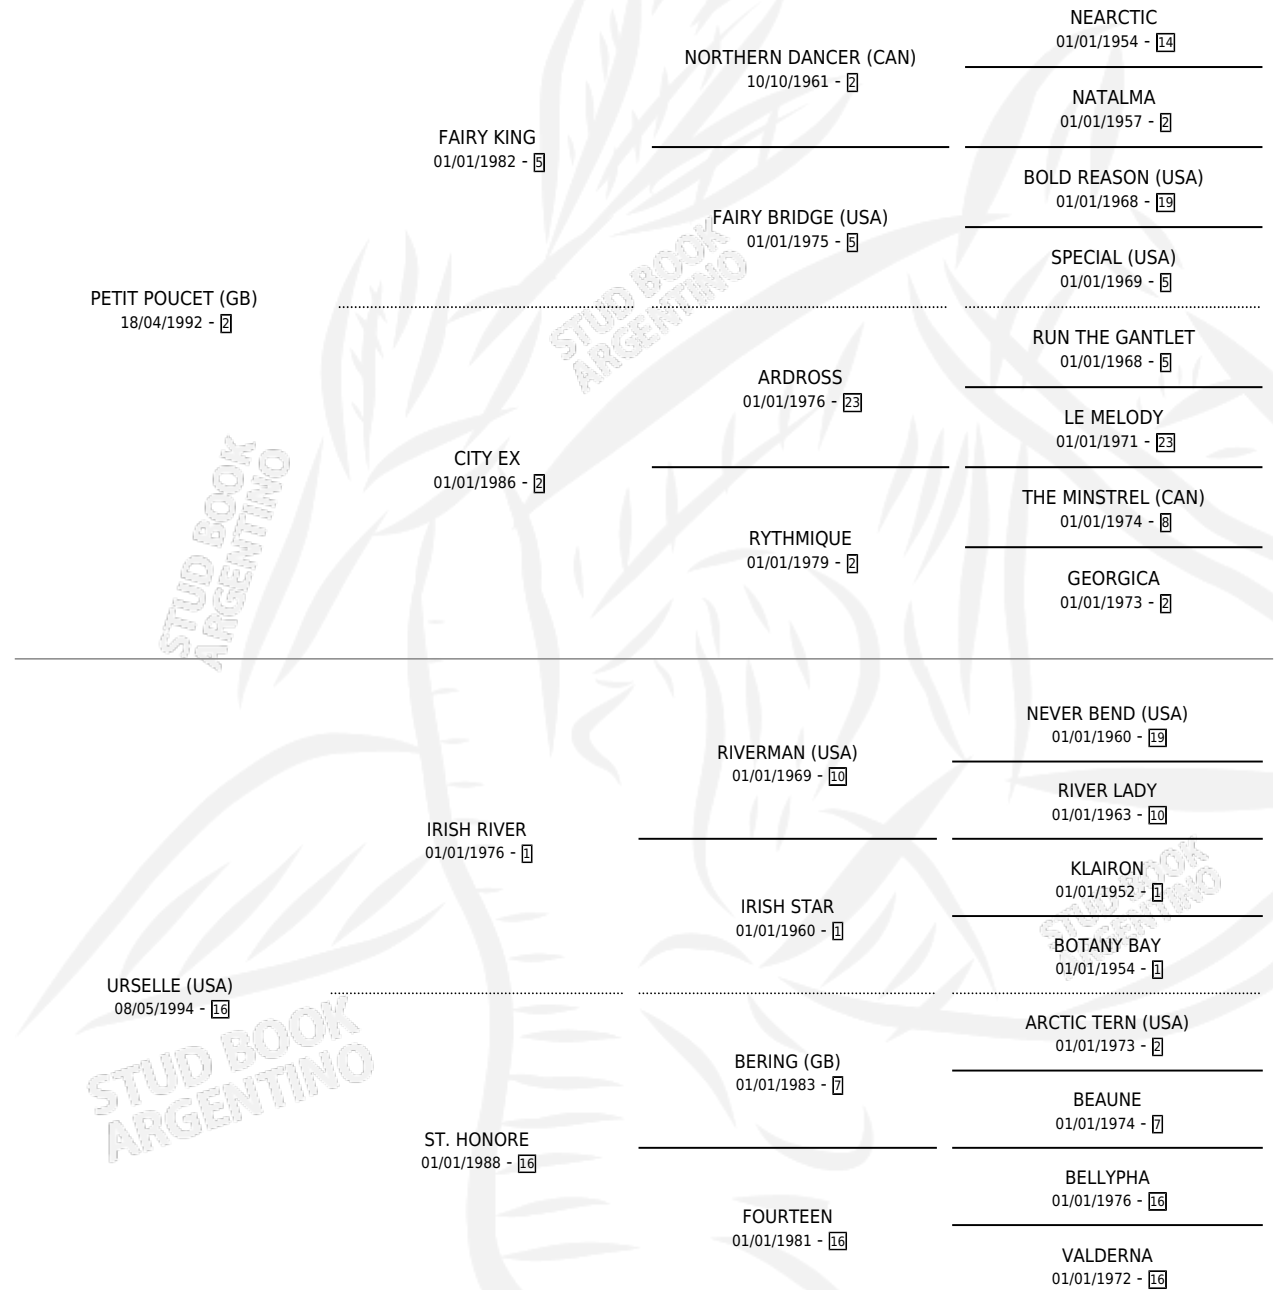

HACHETTE

por **PETIT POU CET (GB)** y **URSELLE (USA)** por **IRISH RIVER**

Argentina · Hembra · Alazan · SP · 29/07/2002
Familia 16-c · Volumen 38

ESTADO

TIPIFICACIÓN SANGUÍNEA	✓
TIPIFICACIÓN POR ADN	✓
PASAPORTE	X
IDENTIFICACIÓN POR MICROCHIP	X
REPRODUCTOR	✓

Lugar de nacimiento: Abolengo
Criador: Abolengo

~

HIJOS

	MACHOS	HEMBRAS
5 NACIERON	3	2
2 CORRIERON	2	0
1 GANARON	1	0
0 GANADORES CL	0 GANADORES GR	0 GANADORES G1

PEDIGREE

CAMPAÑA

Solo carreras oficiales de Argentina