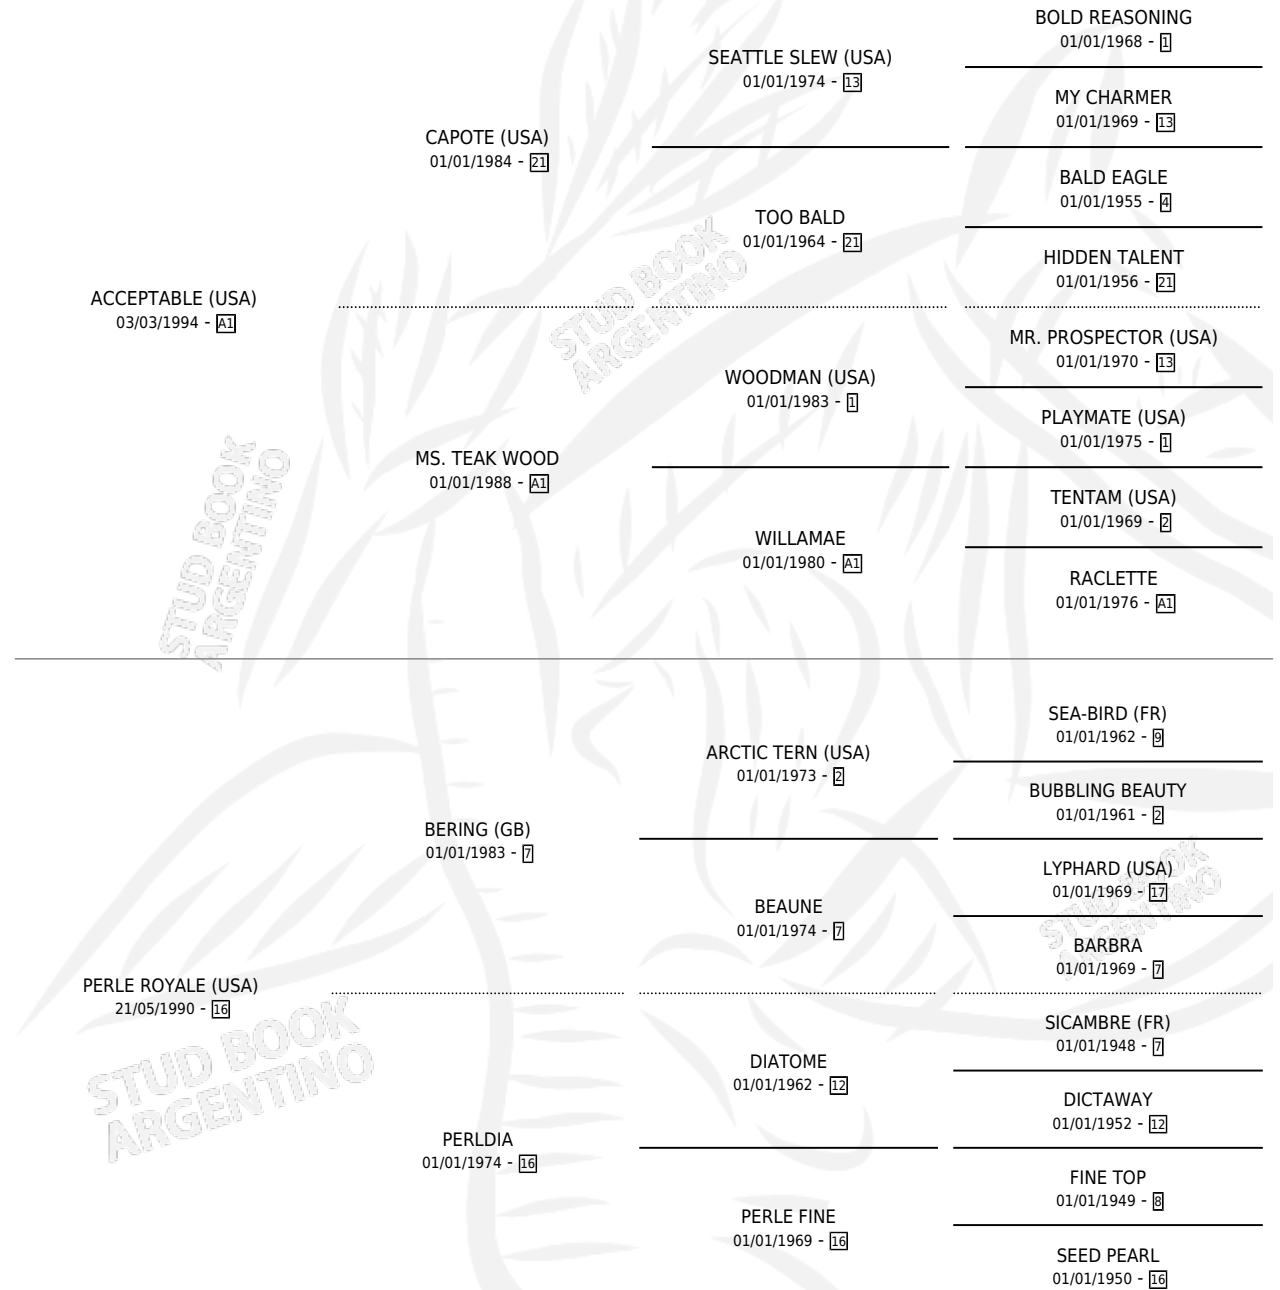

HARIDELLE

por **ACCEPTABLE (USA)** y **PERLE ROYALE (USA)** por **BERING (GB)**

Argentina · Hembra · Zaino Doradillo · SP · 03/08/2002
Familia 16-b · Volumen 38

ESTADO

TIPIFICACIÓN SANGUÍNEA	✓
TIPIFICACIÓN POR ADN	✓
PASAPORTE	X
IDENTIFICACIÓN POR MICROCHIP	X
REPRODUCTOR	✓

Lugar de nacimiento: Abolengo

Criador: Abolengo

~

HIJOS

	MACHOS	HEMBRAS
2 NACIERON	2	0
1 CORRIERON	1	0
1 GANARON	1	0
0 GANADORES CL	0 GANADORES GR	0 GANADORES G1

PEDIGREE