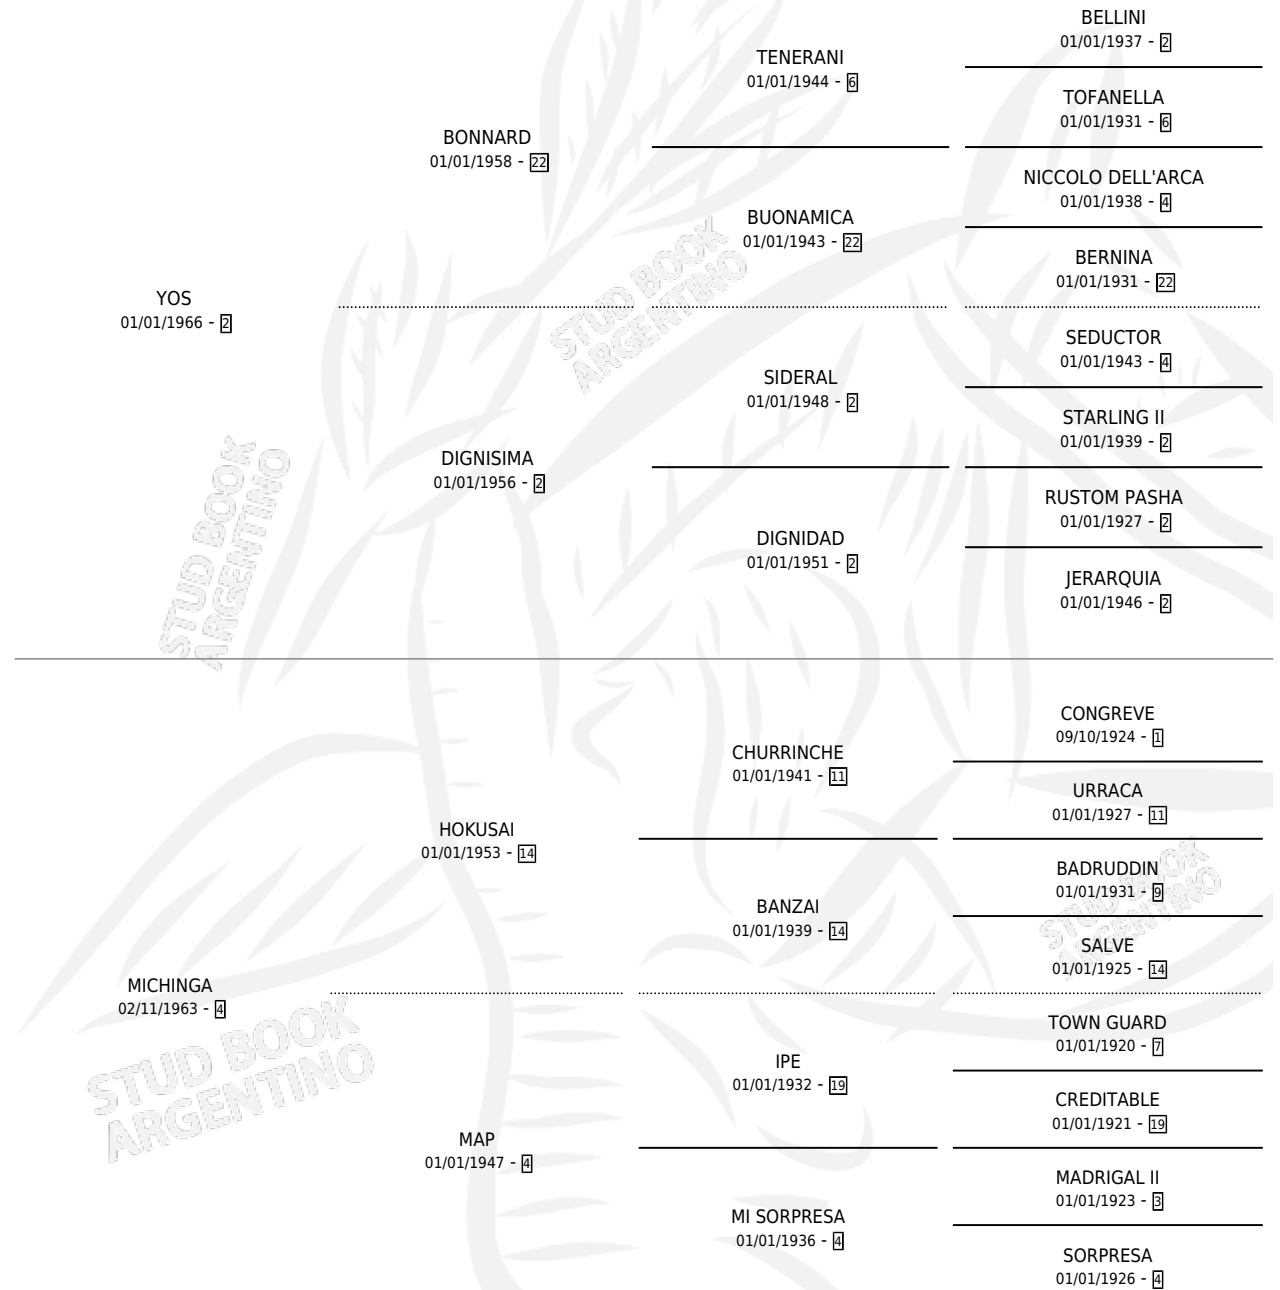

FALLUTELI

por YOS y MICHINGA por HOKUSAI

Argentina · Macho · Alazan · SP · 23/09/1974
Familia 4-b · Volumen 28

ESTADO

TIPIFICACIÓN SANGUÍNEA	X
TIPIFICACIÓN POR ADN	X
PASAPORTE	X
IDENTIFICACIÓN POR MICROCHIP	X
REPRODUCTOR	X

Lugar de nacimiento: Campo particular

Criador: Sin dato

PEDIGREE

CAMPAÑA

Solo carreras oficiales de Argentina

POR EDAD

EDAD	CC	1°	2°	3°	4°	5°	NP	CLC	CLG	CLCG1	CLGG1	IMPORTE	GANANCIA / CC
4 AÑOS	2	2	0	0	0	0	0	0	0	0	0	\$0	\$0
5 AÑOS	1	1	0	0	0	0	0	0	0	0	0	\$0	\$0
TOTALES	3	3	0	0	0	0	0	0	0	0	0	\$0	\$0
%		100%	0.0%	0.0%	0.0%	0.0%	0.0%	0.0%	0.0%	0.0%	0.0%		