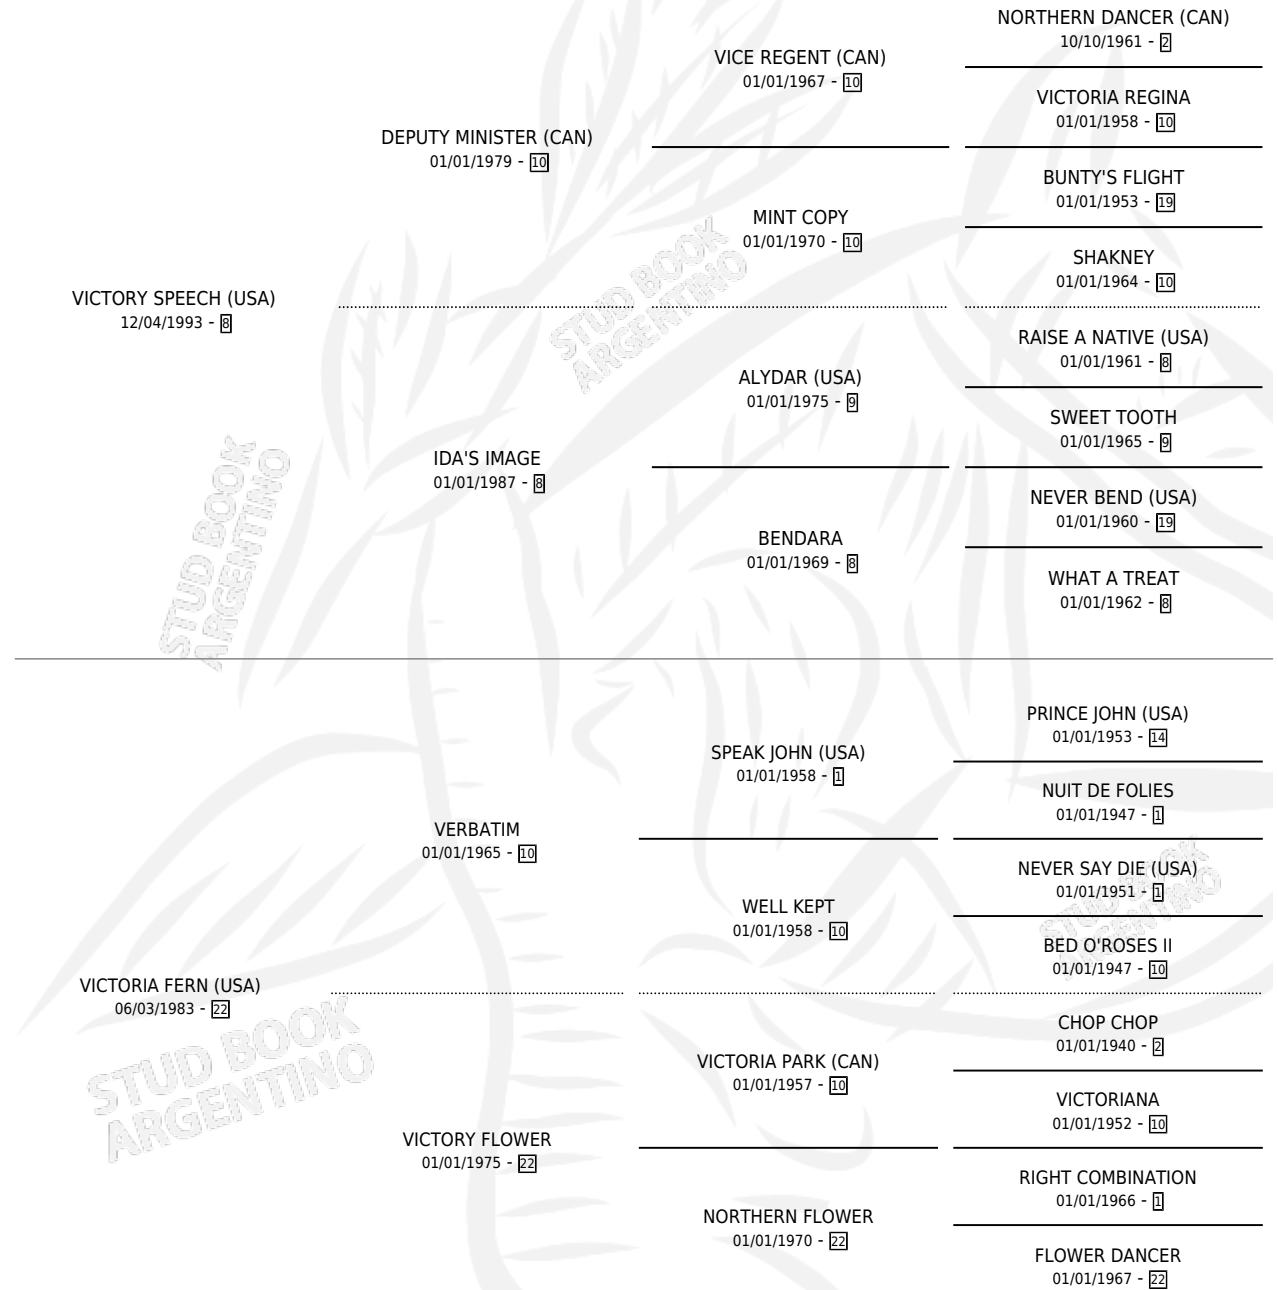

CLAIM VICTORY

por **VICTORY SPEECH (USA)** y **VICTORIA FERN (USA)** por **VERBATIM**

Argentina · Macho · Zaino · SP · 06/08/2002
Familia 22-d · Volumen 38

ESTADO

TIPIFICACIÓN SANGUÍNEA	✓
TIPIFICACIÓN POR ADN	✓
PASAPORTE	X
IDENTIFICACIÓN POR MICROCHIP	X
REPRODUCTOR	X

Lugar de nacimiento: La Quebrada
Criador: La Quebrada

PEDIGREE

CAMPAÑA

Solo carreras oficiales de Argentina

POR EDAD

EDAD	CC	1°	2°	3°	4°	5°	NP	CLC	CLG	CLCG1	CLGG1	IMPORTE	GANANCIA / CC
2 AÑOS	5	1	1	1	0	0	2	0	0	0	0	\$19,370	\$3,874
3 AÑOS	5	0	0	0	0	1	4	1	0	0	0	\$950	\$190
4 AÑOS	15	0	0	3	2	3	7	0	0	0	0	\$13,600	\$907
5 AÑOS	4	0	1	1	0	1	1	0	0	0	0	\$7,020	\$1,755
TOTALES	29	1	2	5	2	5	14	1	0	0	0	\$40,940	\$1,412
%		3.4%	6.9%	17.2%	6.9%	17.2%	48.3%	3.4%	0.0%	0.0%	0.0%		