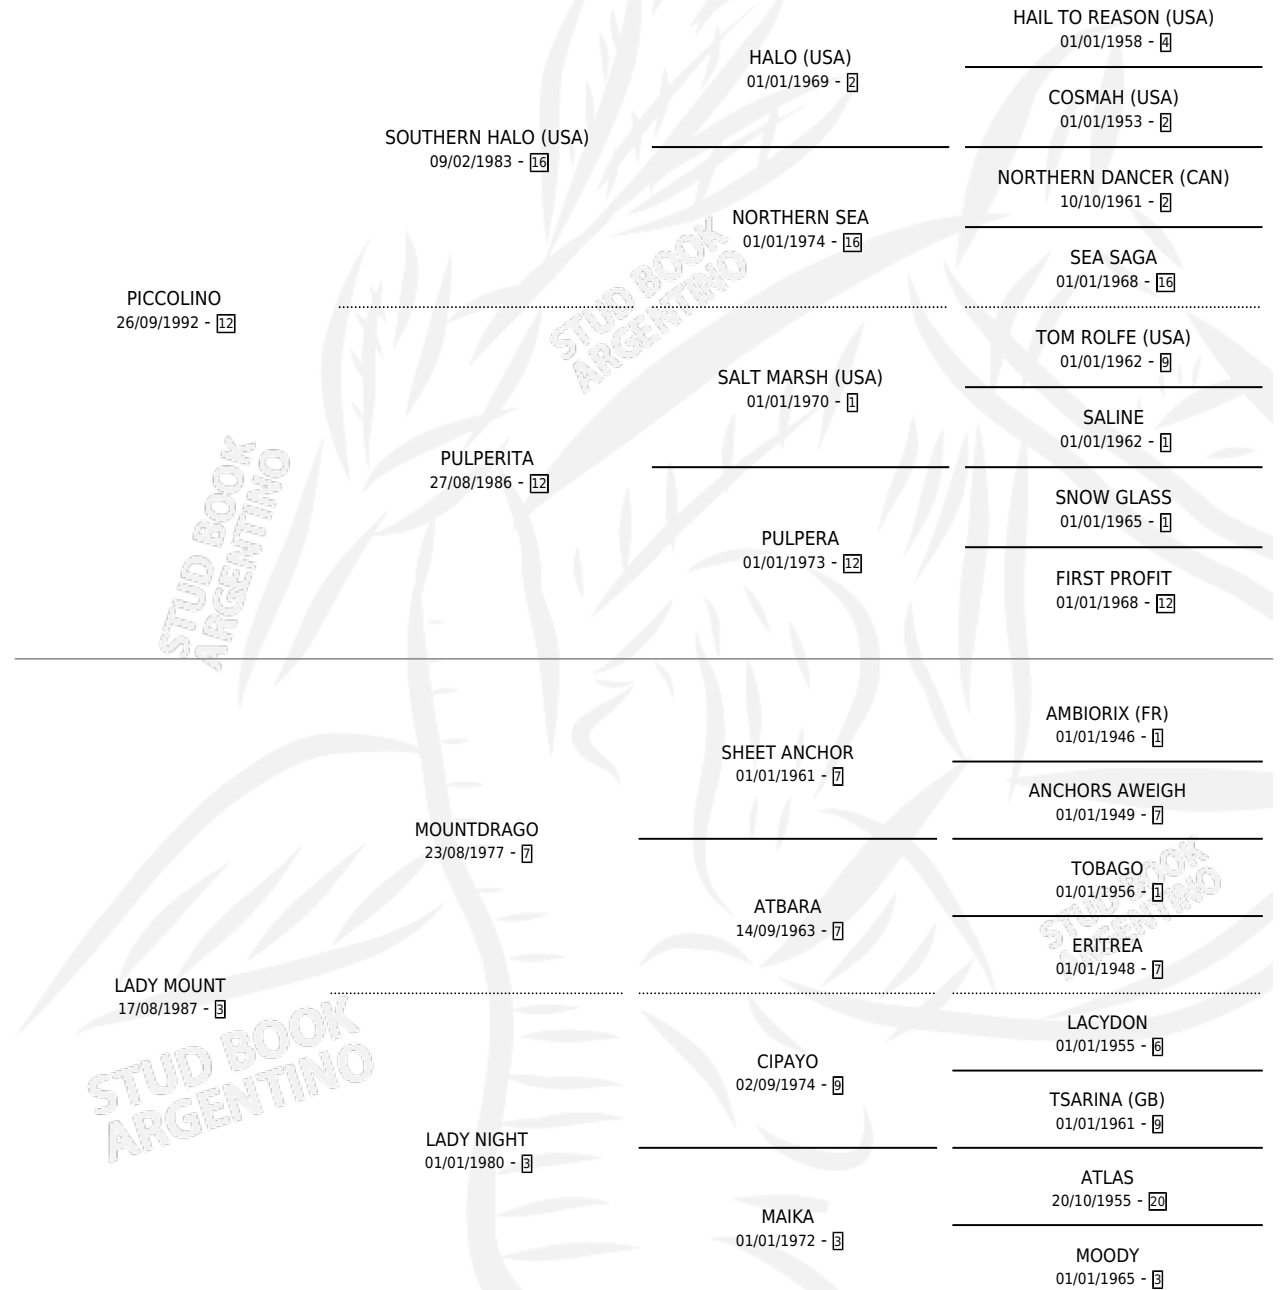

SANTA LADY

por PICCOLINO y LADY MOUNT por MOUNTDRAGO

Argentina · Hembra · Alazan · SP · 16/08/2002
Familia 3-o · Volumen 38

ESTADO

TIPIFICACIÓN SANGUÍNEA	✓
TIPIFICACIÓN POR ADN	X
PASAPORTE	X
IDENTIFICACIÓN POR MICROCHIP	X
REPRODUCTOR	X

Lugar de nacimiento: San Lazaro

Criador: Sin dato

PEDIGREE

SANTA LADY

Datos oficiales del Stud Book Argentino

Documento generado el 05/05/2026

studbook.org.ar