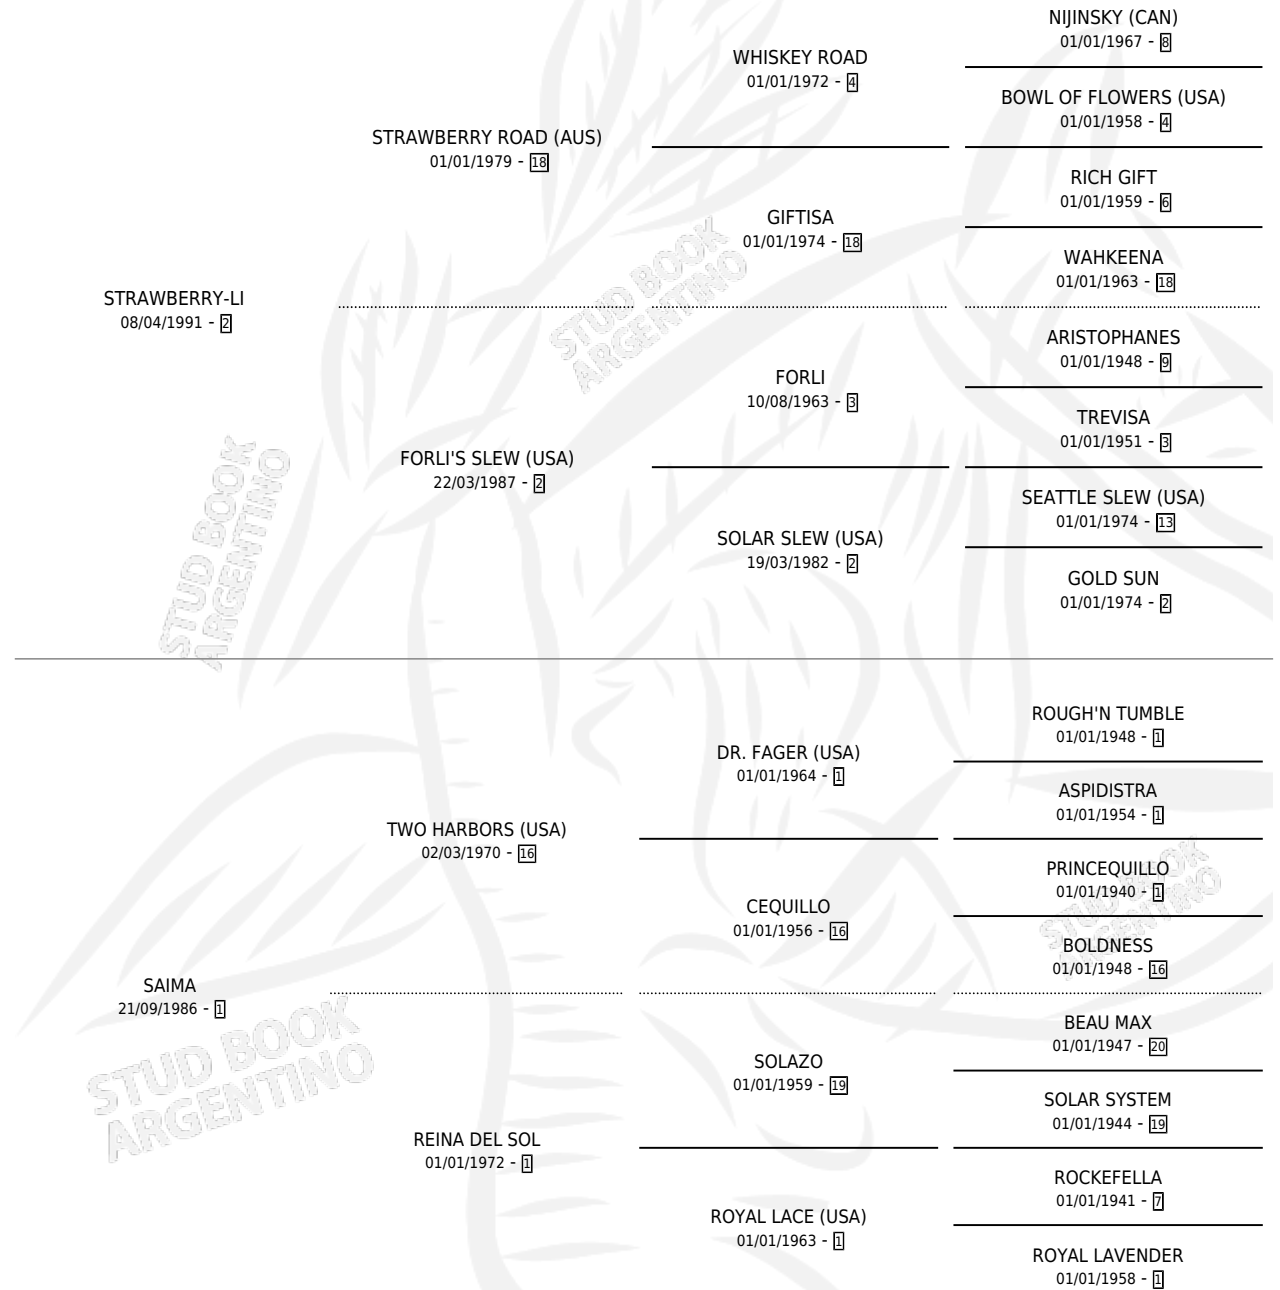

SOLAZO LI

por STRAWBERRY-LI y SAIMA por TWO HARBORS (USA)

Argentina · Macho · Zaino Doradillo · SP · 08/09/2002
Familia 1-w · Volumen 38

ESTADO

TIPIFICACIÓN SANGUÍNEA	✓
TIPIFICACIÓN POR ADN	X
PASAPORTE	X
IDENTIFICACIÓN POR MICROCHIP	X
REPRODUCTOR	X

Lugar de nacimiento: La Madrugada

Criador: La Madrugada

PEDIGREE

SOLAZO LI

Datos oficiales del Stud Book Argentino

Documento generado el 11/06/2026

studbook.org.ar