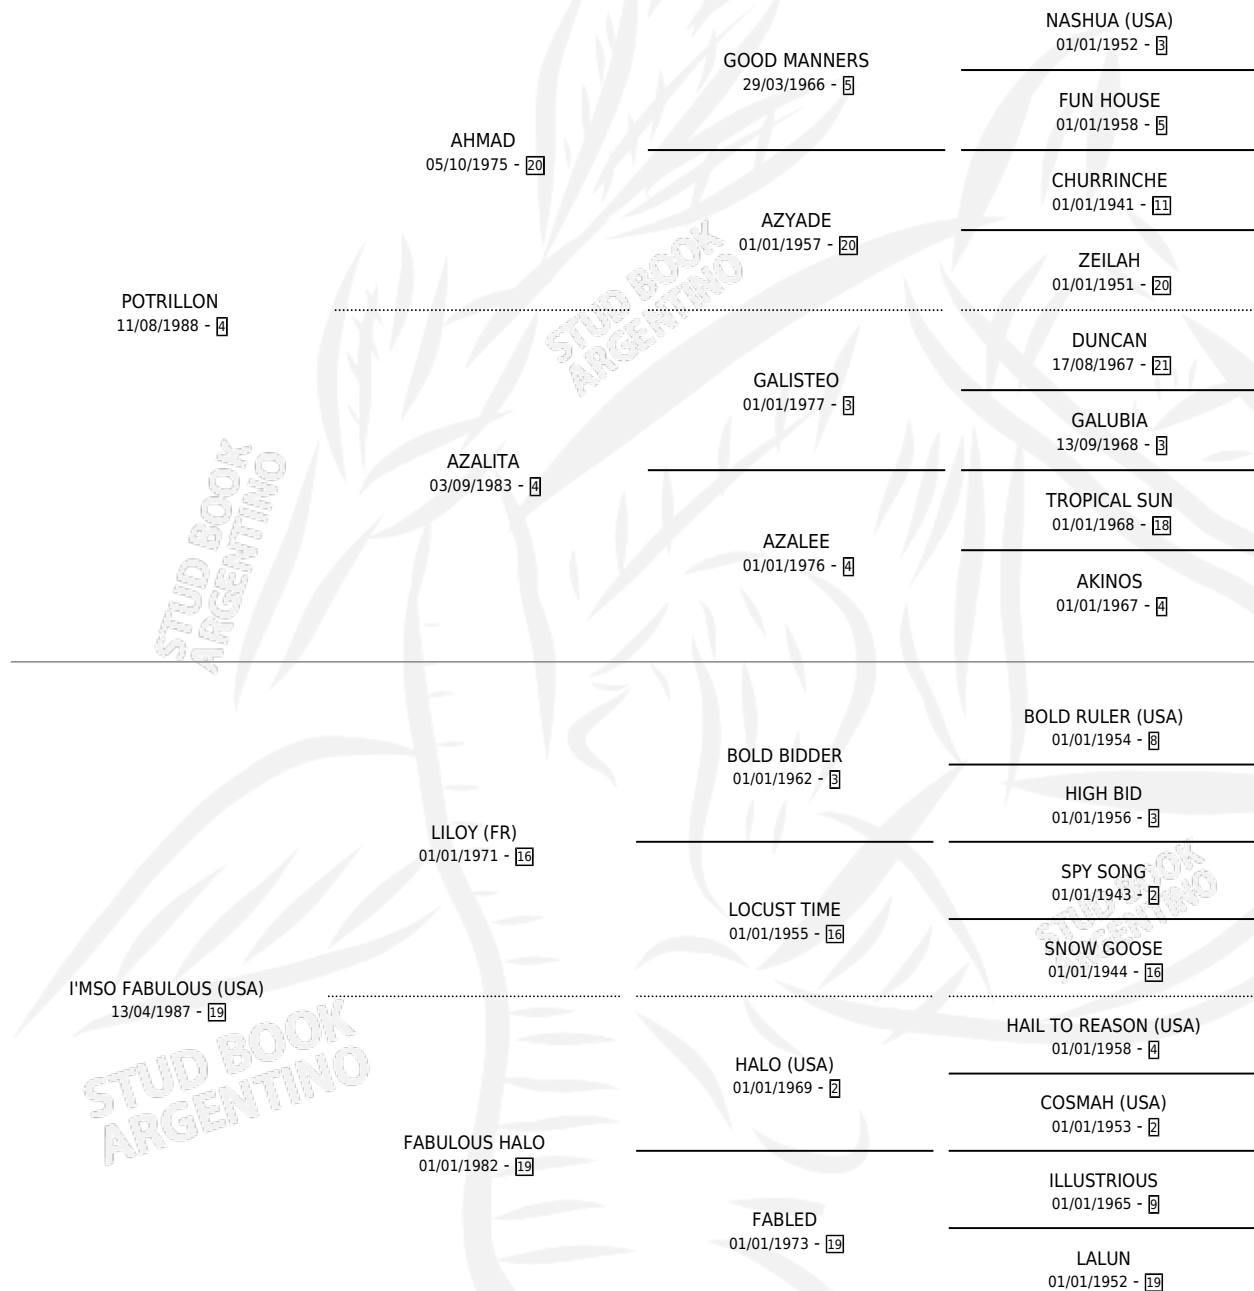

EL YAYO

por **POTRILLON** y **I'MSO FABULOUS (USA)** por **LILOY (FR)**

Argentina · Macho · Zaino · SP · 04/09/2002
Familia 19-b · Volumen 38

ESTADO

TIPIFICACIÓN SANGUÍNEA	✓
TIPIFICACIÓN POR ADN	X
PASAPORTE	X
IDENTIFICACIÓN POR MICROCHIP	X
REPRODUCTOR	X

Lugar de nacimiento: La Madrugada

Criador: La Madrugada

PEDIGREE

EL YAYO

Datos oficiales del Stud Book Argentino

Documento generado el 14/05/2026

studbook.org.ar