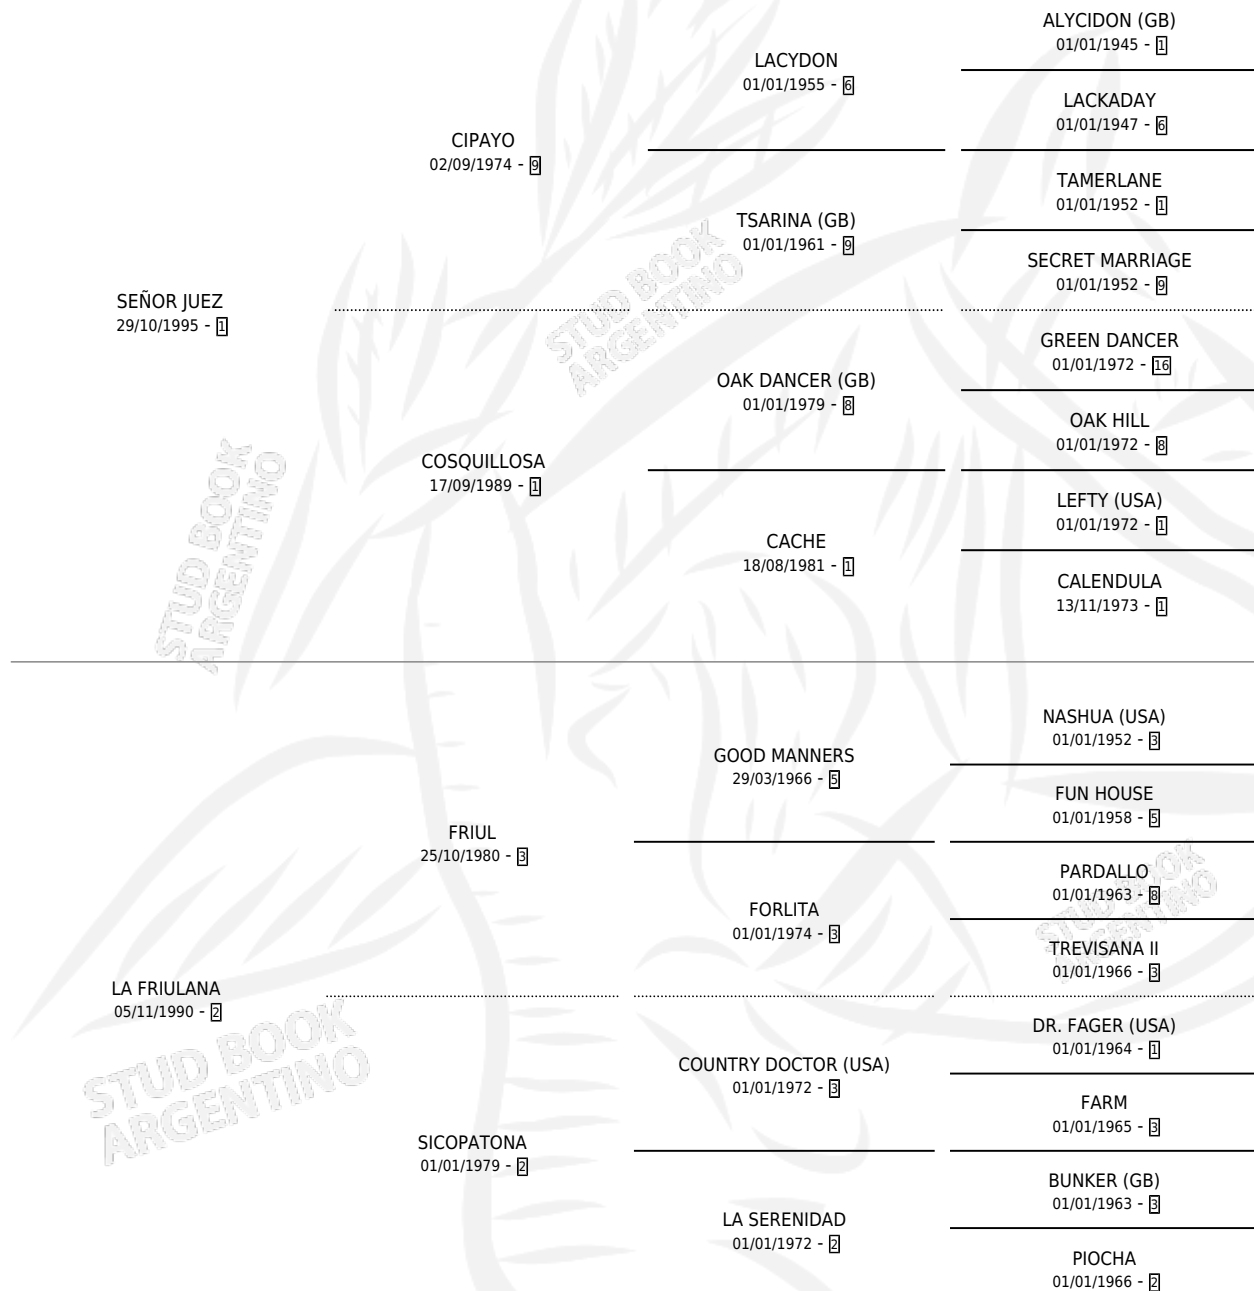

SEÑOR FRIUL

por SEÑOR JUEZ y LA FRIULANA por FRIUL

Argentina · Macho · Alazan · SP · 09/09/2002
Familia 2-f · Volumen 38

ESTADO

TIPIFICACIÓN SANGUÍNEA	✓
TIPIFICACIÓN POR ADN	X
PASAPORTE	X
IDENTIFICACIÓN POR MICROCHIP	X
REPRODUCTOR	X

Lugar de nacimiento: Principal

Criador: Sin dato

PEDIGREE

SEÑOR FRIUL

Datos oficiales del Stud Book Argentino

Documento generado el 11/05/2026

studbook.org.ar