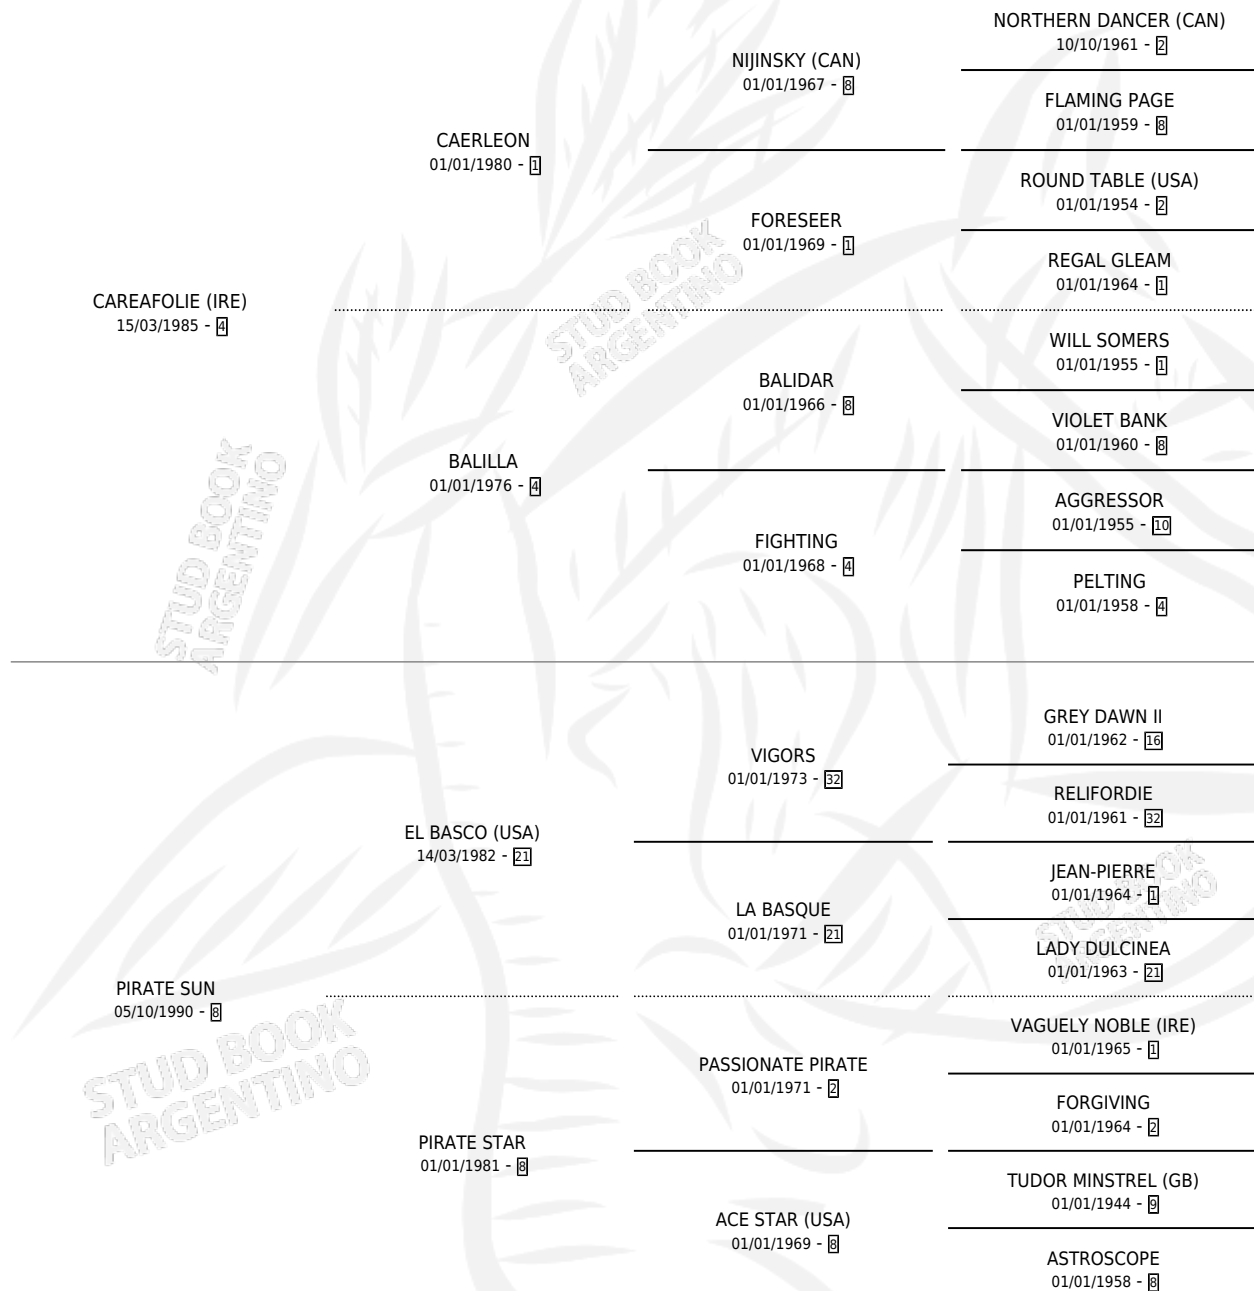

BASCO FOLIE

por CAREAFOLIE (IRE) y PIRATE SUN por EL BASCO (USA)

Argentina · Macho · Alazan Tostado · SP · 19/08/2002
Familia 8-f · Volumen 38

ESTADO

TIPIFICACIÓN SANGUÍNEA	✓
TIPIFICACIÓN POR ADN	✓
PASAPORTE	X
IDENTIFICACIÓN POR MICROCHIP	X
REPRODUCTOR	X

Lugar de nacimiento: San Jose del Socorro

Criador: San Jose de El Socorro Saayc

PEDIGREE

CAMPAÑA

Solo carreras oficiales de Argentina

POR EDAD

EDAD	CC	1°	2°	3°	4°	5°	NP	CLC	CLG	CLCG1	CLGG1	IMPORTE	GANANCIA / CC
3 AÑOS	3	0	0	1	0	0	2	0	0	0	0	\$2,300	\$767
4 AÑOS	12	0	3	3	1	2	3	0	0	0	0	\$18,700	\$1,558
5 AÑOS	11	0	2	1	2	2	4	0	0	0	0	\$16,450	\$1,495
6 AÑOS	5	0	0	0	0	0	5	0	0	0	0	\$0	\$0
TOTALES	31	0	5	5	3	4	14	0	0	0	0	\$37,450	\$1,208
%		0.0%	16.1%	16.1%	9.7%	12.9%	45.2%	0.0%	0.0%	0.0%	0.0%		

Placés en Palermo y San Isidro en 31 carreras disputadas.

POR DISTANCIA

HIPODROMO	CC	1°	2°	3°	4°	5°	NP	CLC	CLG	CLCG1	CLGG1	IMPORTE
SAN ISIDRO	6	0	1	0	0	0	5	0	0	0	0	\$5,250
1200 MTS	2	0	0	0	0	0	2	0	0	0	0	\$0
1100 MTS	4	0	1	0	0	0	3	0	0	0	0	\$5,250
PALERMO	25	0	4	5	3	4	9	0	0	0	0	\$32,200
1200 MTS	20	0	4	3	3	3	7	0	0	0	0	\$26,950
1400 MTS	5	0	0	2	0	1	2	0	0	0	0	\$5,250