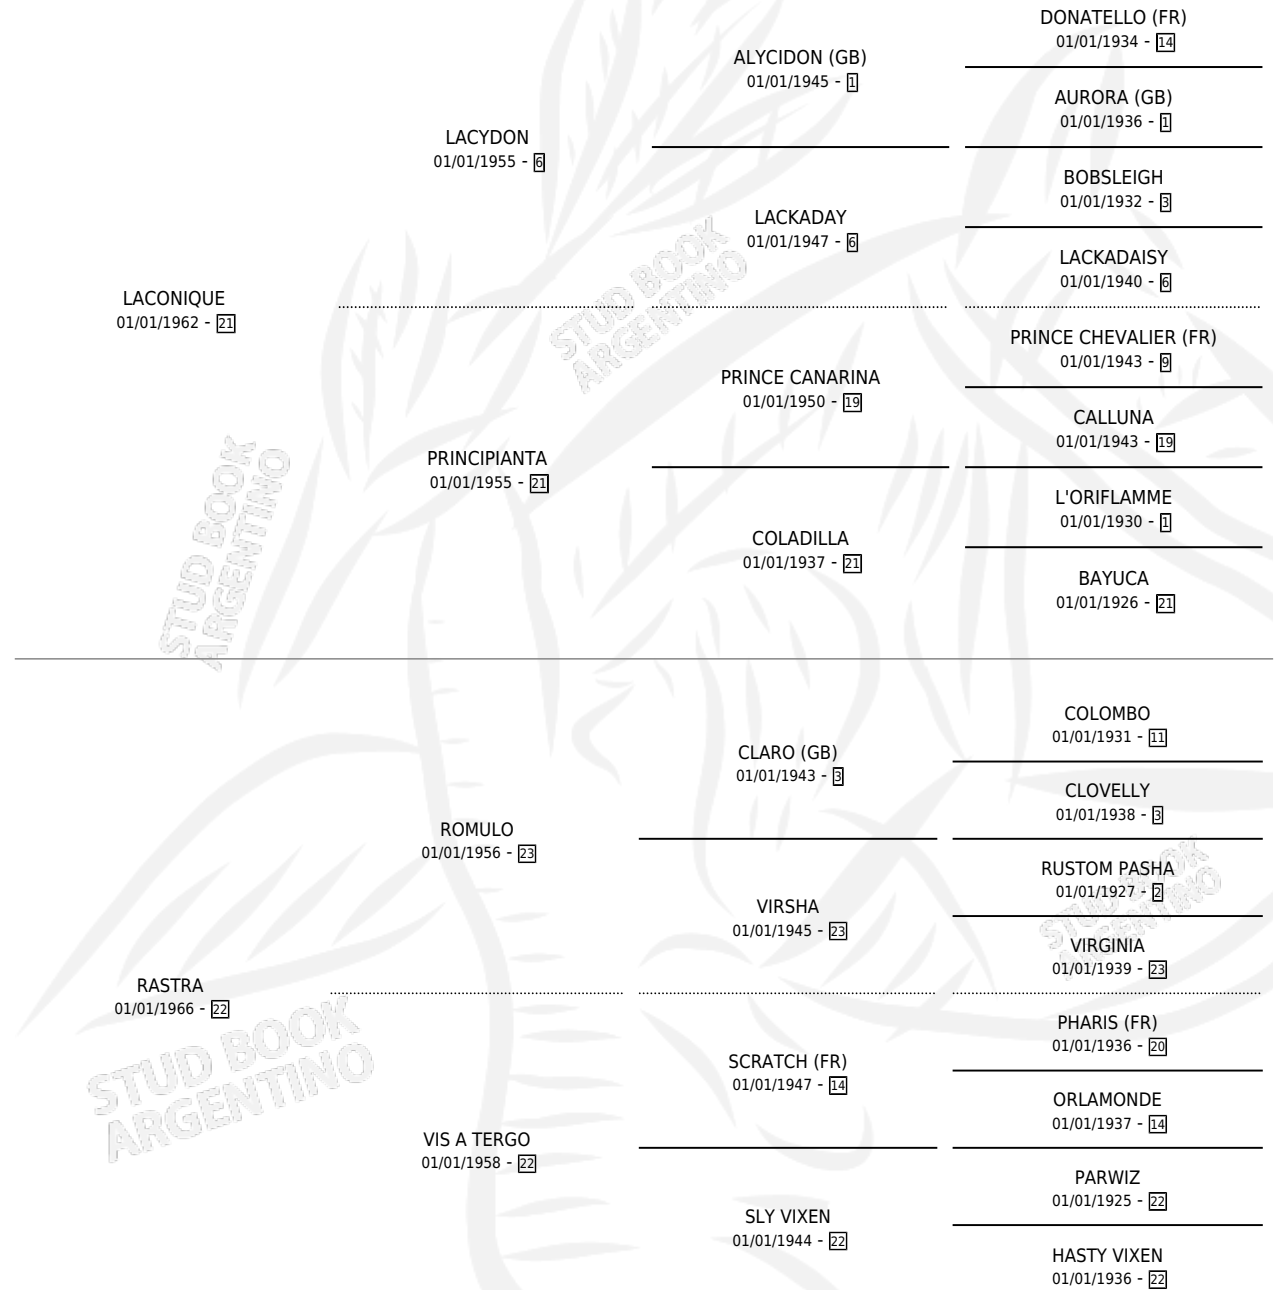

VEDRA

por LACONIQUE y RASTRA por ROMULO

Argentina · Hembra · Zaino Doradillo · SP · 01/01/1974
Familia 22-c · Volumen 28

ESTADO

TIPIFICACIÓN SANGUÍNEA	X
TIPIFICACIÓN POR ADN	X
PASAPORTE	X
IDENTIFICACIÓN POR MICROCHIP	X
REPRODUCTOR	✓

Lugar de nacimiento: Campo particular

Criador: Sin dato

~

HIJOS

	MACHOS	HEMBRAS
6 NACIERON	2	4
6 CORRIERON	2	4
5 GANARON	1	4
0 GANADORES CL	0 GANADORES GR	0 GANADORES G1

PEDIGREE

CAMPAÑA

Solo carreras oficiales de Argentina