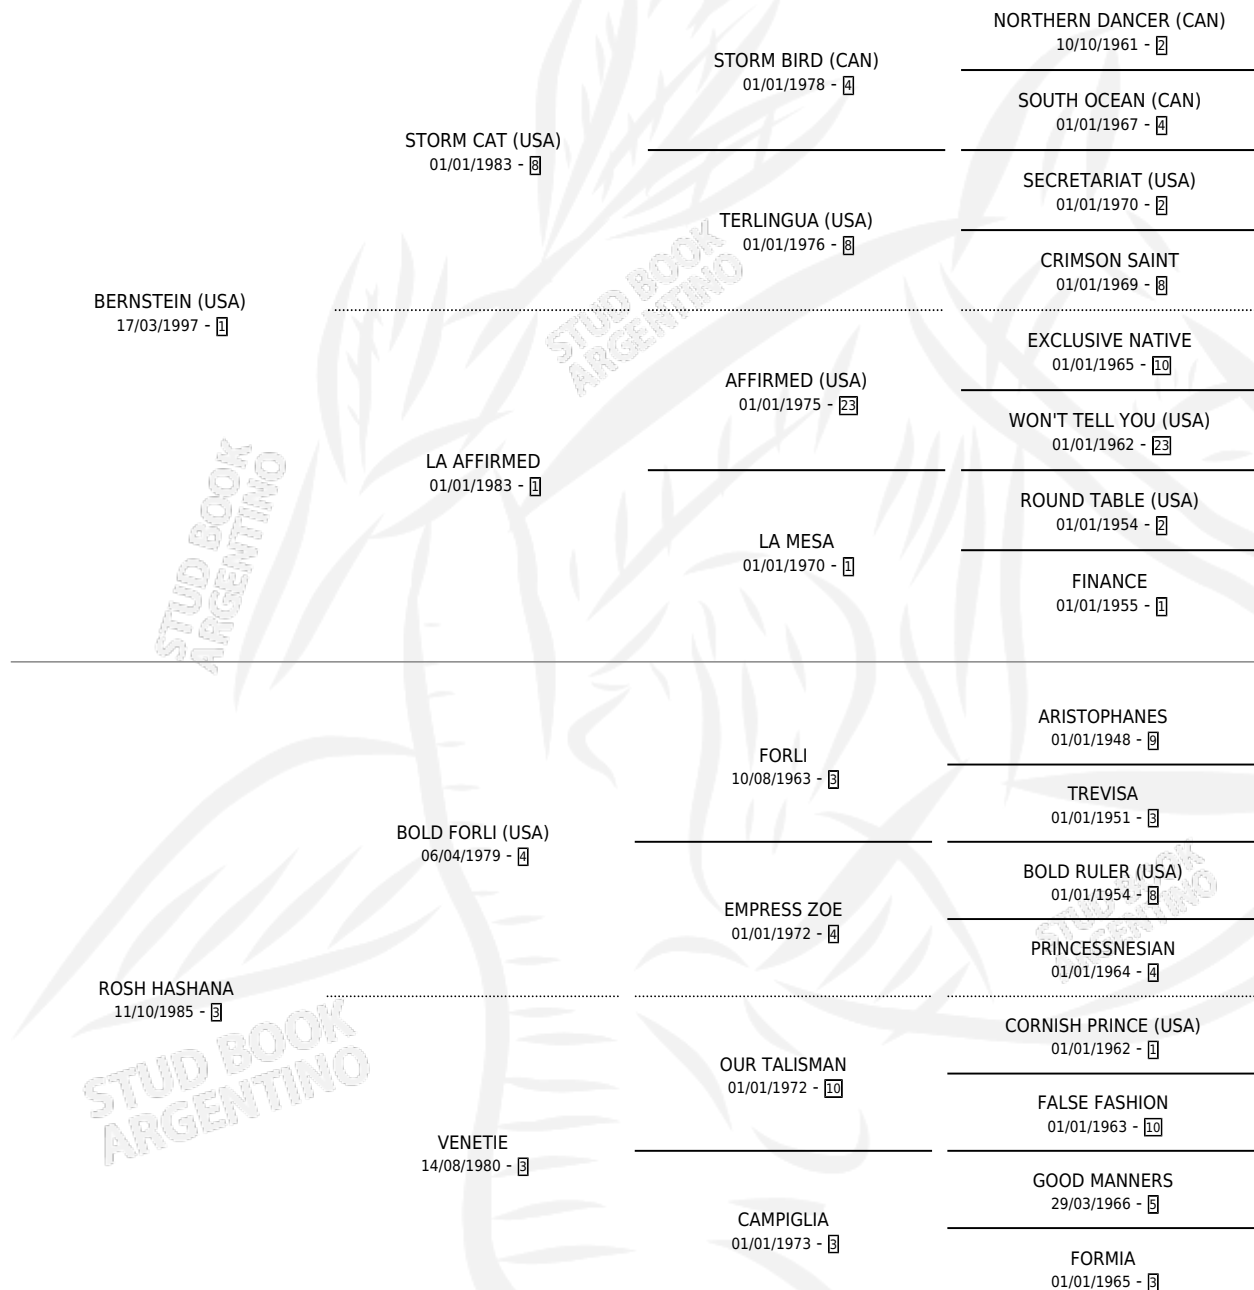

Lugar de nacimiento: La Biznaga
Criador: La Biznaga

~

HIJOS

	MACHOS	HEMBRAS
56 NACIERON	22	34
21 CORRIERON	7	14
4 GANARON	3	1

0	0	0
GANADORES CL	GANADORES GR	GANADORES G1

PEDIGREE

CAMPAÑA

Solo carreras oficiales de Argentina