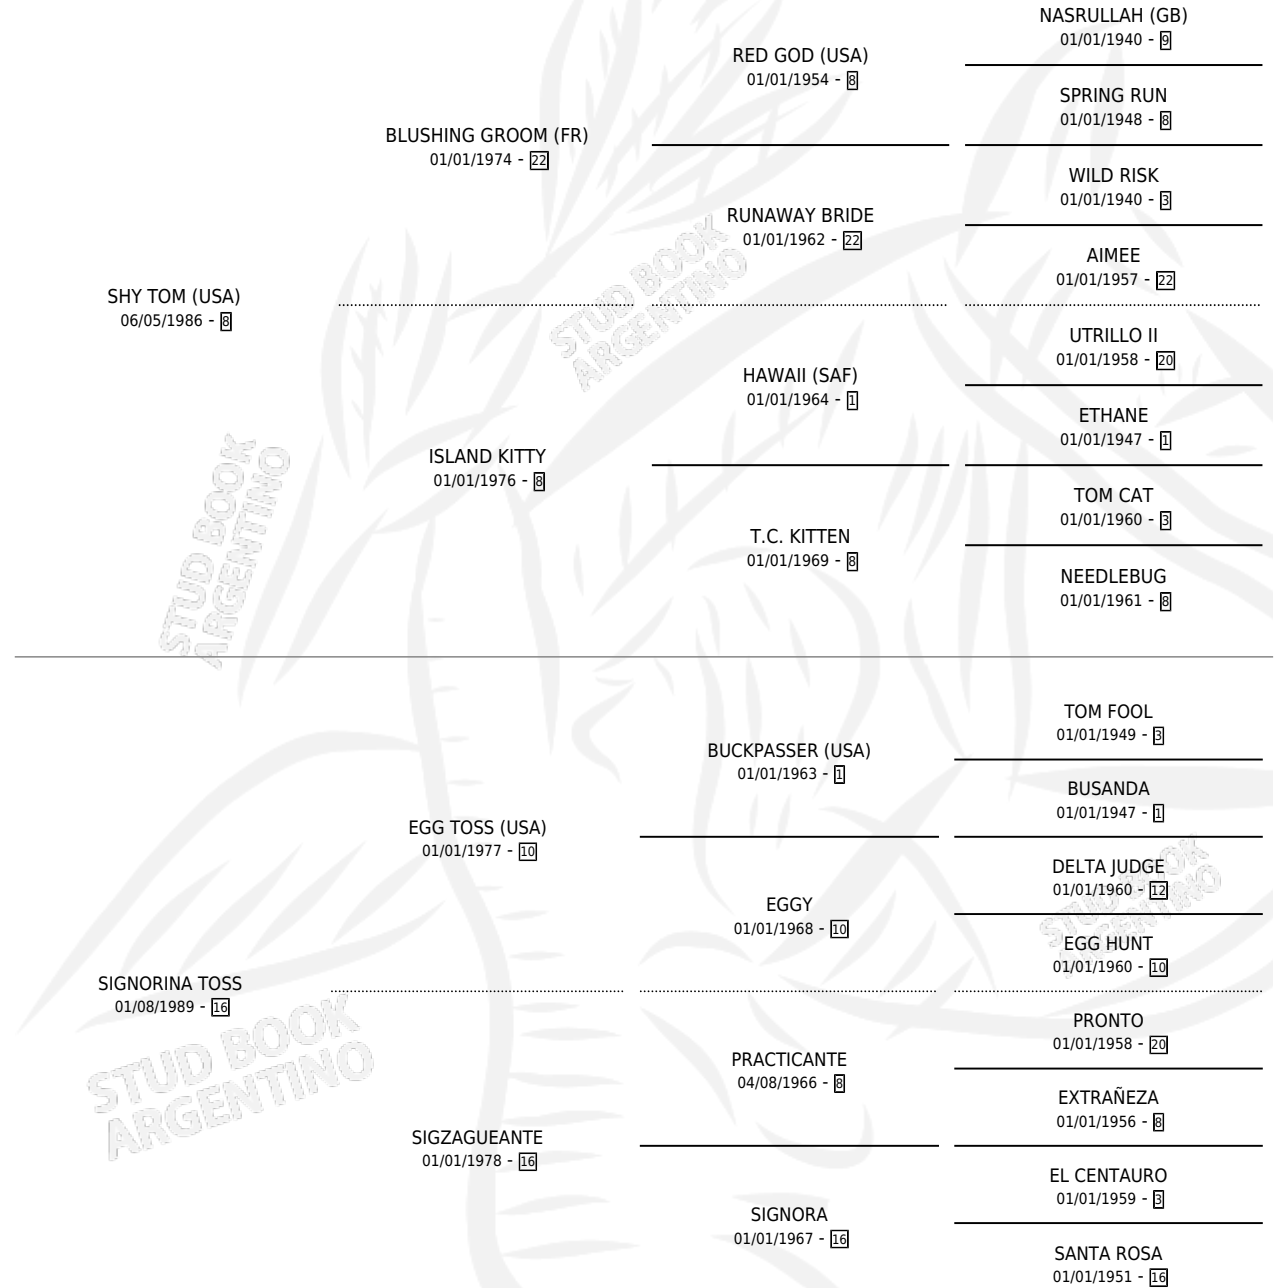

SIGNORE TOM

por SHY TOM (USA) y SIGNORINA TOSS por EGG TOSS (USA)

Argentina · Macho · Alazan · SP · 21/08/2002
Familia 16-e · Volumen 38

ESTADO

TIPIFICACIÓN SANGUÍNEA	✓
TIPIFICACIÓN POR ADN	X
PASAPORTE	X
IDENTIFICACIÓN POR MICROCHIP	X
REPRODUCTOR	X

Lugar de nacimiento: La Biznaga

Criador: La Biznaga

PEDIGREE