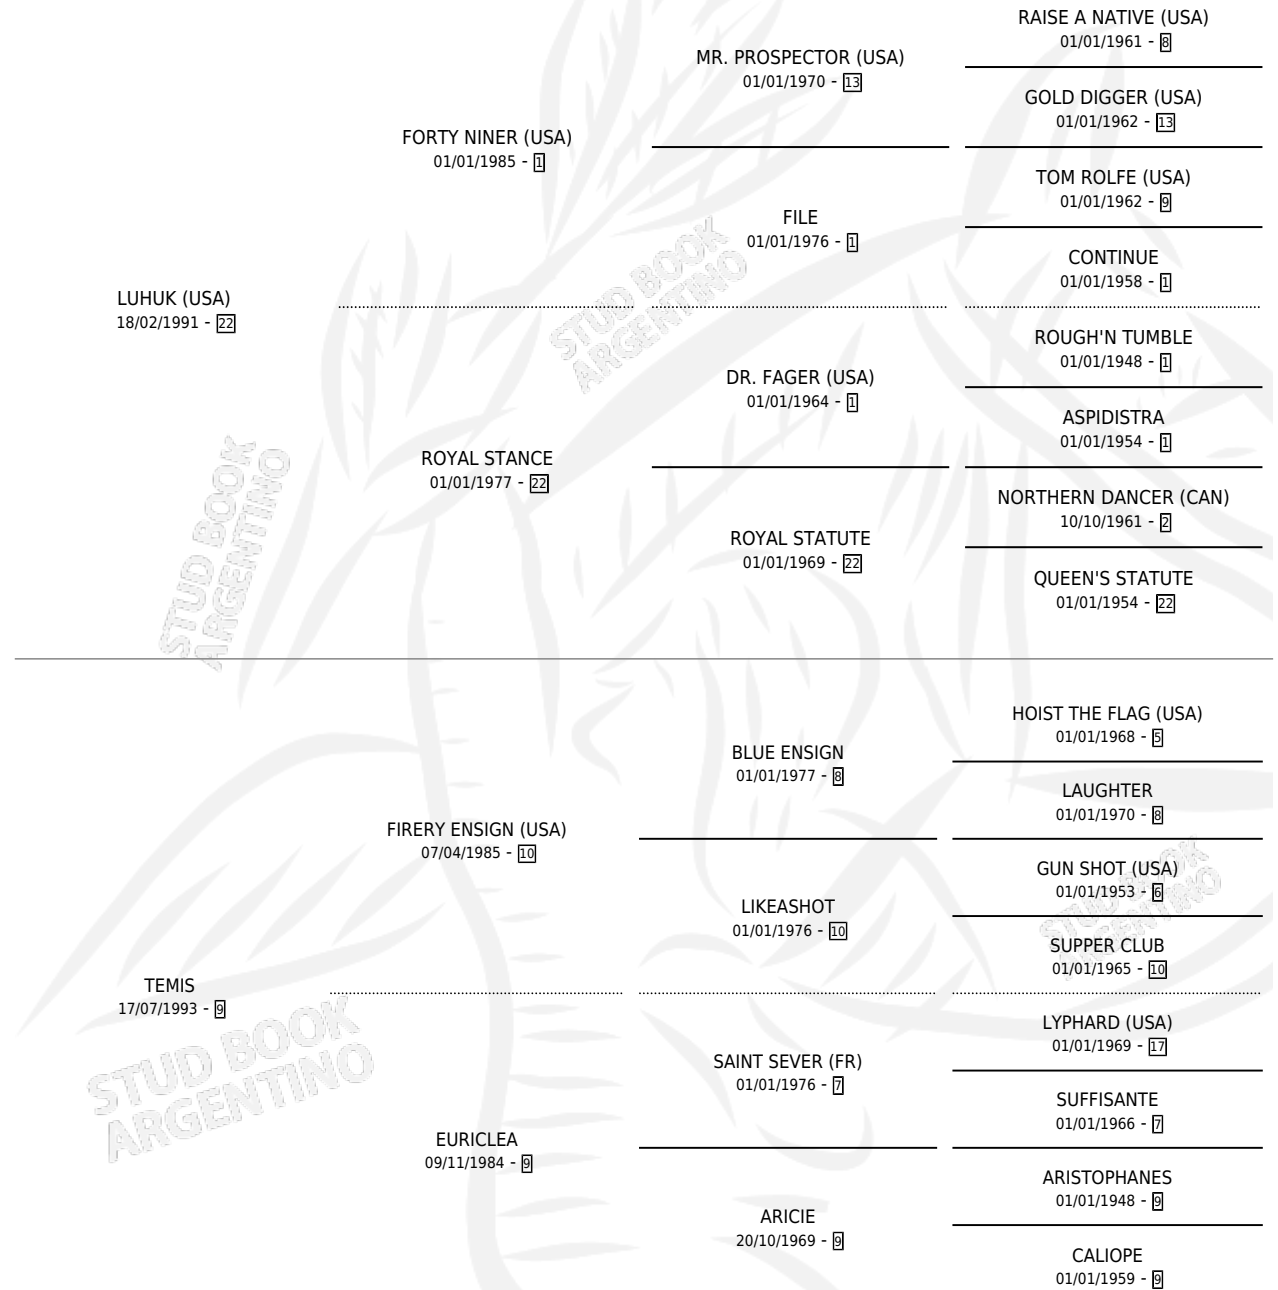

LUTEM

por LUHUK (USA) y TEMIS por FIRERY ENSIGN (USA)

Argentina · Hembra · Tordillo · SP · 09/09/2002
Familia 9-g · Volumen 38

ESTADO

TIPIFICACIÓN SANGUÍNEA	✓
TIPIFICACIÓN POR ADN	✓
PASAPORTE	X
IDENTIFICACIÓN POR MICROCHIP	X
REPRODUCTOR	X

Lugar de nacimiento: De La Pomme

Criador: De La Pomme

PEDIGREE

EXPORTACIÓN / IMPORTACIÓN

FECHA	MOVIMIENTO	PAÍS
09/08/2007	EXPORTADO	PERU

~

CAMPAÑA

Solo carreras oficiales de Argentina

Ganadora en San Isidro - \$13,185, a los 4 años.

POR DISTANCIA

HIPODROMO	CC	1°	2°	3°	4°	5°	NP	CLC	CLG	CLCG1	CLGG1	IMPORTE
SAN ISIDRO	5	1	0	0	0	1	3	0	0	0	0	\$13,185
1600 MTS	3	0	0	0	0	1	2	0	0	0	0	\$685
1400 MTS	1	0	0	0	0	0	1	0	0	0	0	\$0
1200 MTS	1	1	0	0	0	0	0	0	0	0	0	\$12,500