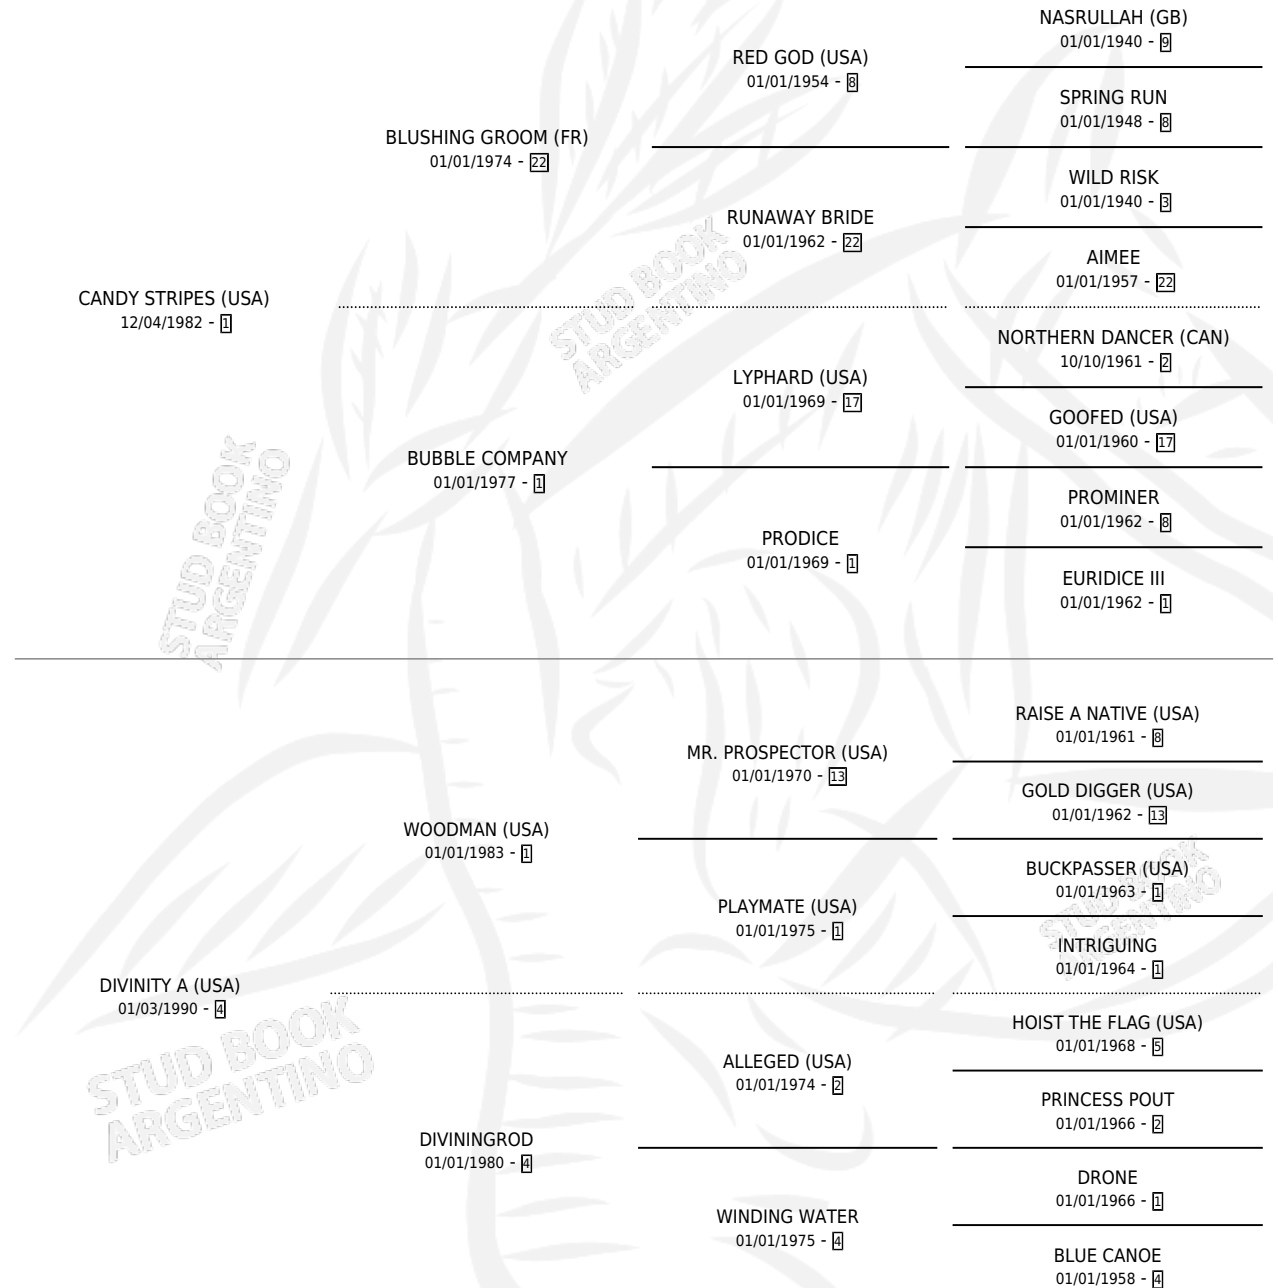

DIVINITY SCHOOL

por **CANDY STRIPES (USA)** y **DIVINITY A (USA)** por
WOODMAN (USA)

Argentina · Macho · Zaino · SP · 31/08/2002
Familia 4-m · Volumen 38

ESTADO

TIPIFICACIÓN SANGUÍNEA	✓
TIPIFICACIÓN POR ADN	X
PASAPORTE	X
IDENTIFICACIÓN POR MICROCHIP	X
REPRODUCTOR	X

Lugar de nacimiento: De La Pomme

Criador: De La Pomme

PEDIGREE