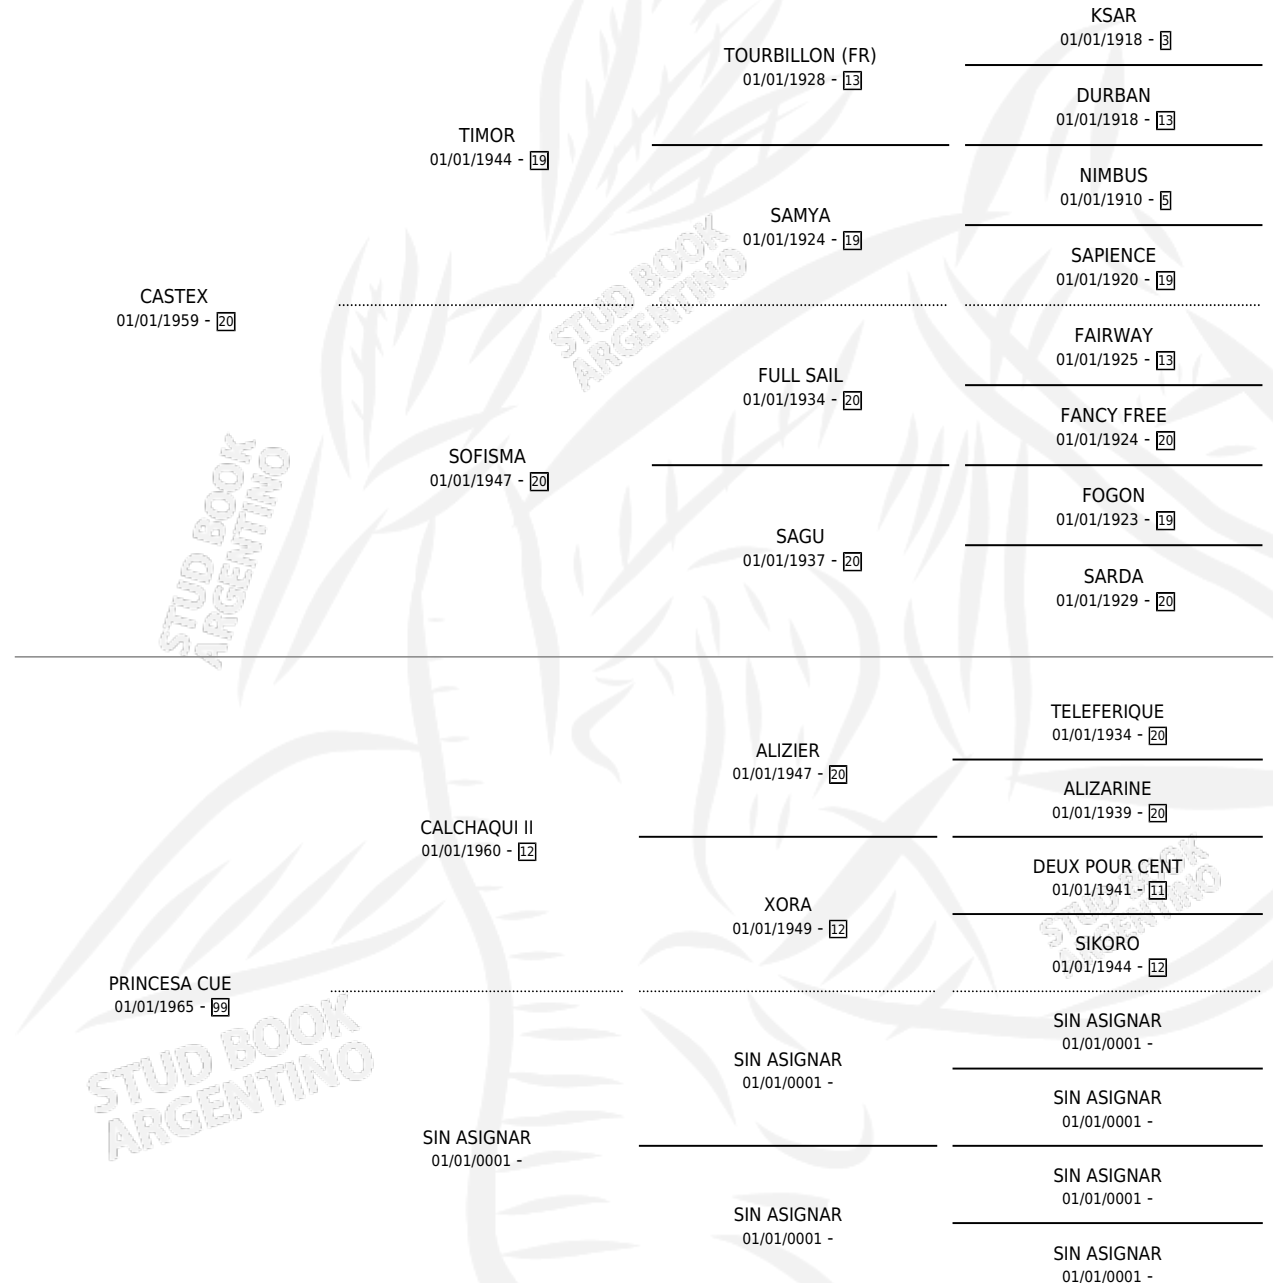

CLAROMECO

por CASTEX y PRINCESA CUE por CALCHAQUI II

Argentina · Macho · Alazan · SP · 01/01/1974
Familia 99 · Volumen 28

ESTADO

TIPIFICACIÓN SANGUÍNEA	X
TIPIFICACIÓN POR ADN	X
PASAPORTE	X
IDENTIFICACIÓN POR MICROCHIP	X
REPRODUCTOR	✓

Lugar de nacimiento: Campo particular

Criador: Sin dato

~

HIJOS

	MACHOS	HEMBRAS
3 NACIERON	1	2
2 CORRIERON	1	1

SIN ACTUACIONES

PEDIGREE

SERVICIOS PADRILLO