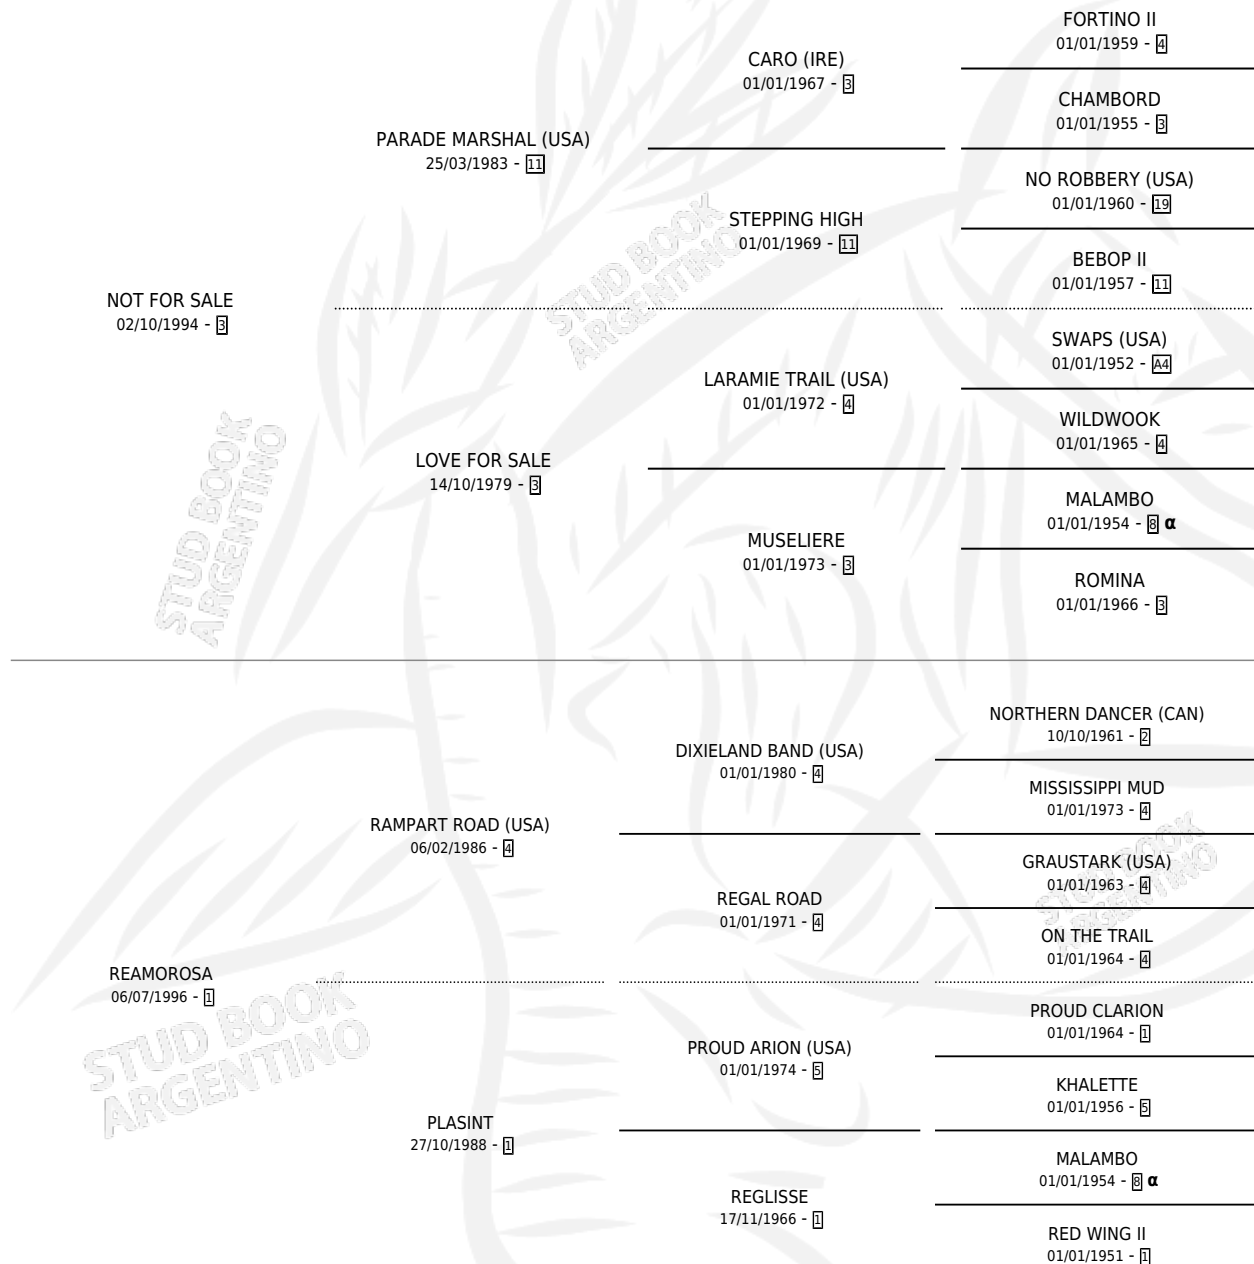

REAMOROSO

por NOT FOR SALE y REAMOROSA por RAMPART ROAD (USA)

Argentina · Macho · Alazan · SP · 28/07/2002
Familia 1-s · Volumen 38

ESTADO

TIPIFICACIÓN SANGUÍNEA	✓
TIPIFICACIÓN POR ADN	X
PASAPORTE	X
IDENTIFICACIÓN POR MICROCHIP	X
REPRODUCTOR	X

Lugar de nacimiento: Hba Haras Buenos Aires N
Criador: Sin dato

PEDIGREE

INBREEDING : α