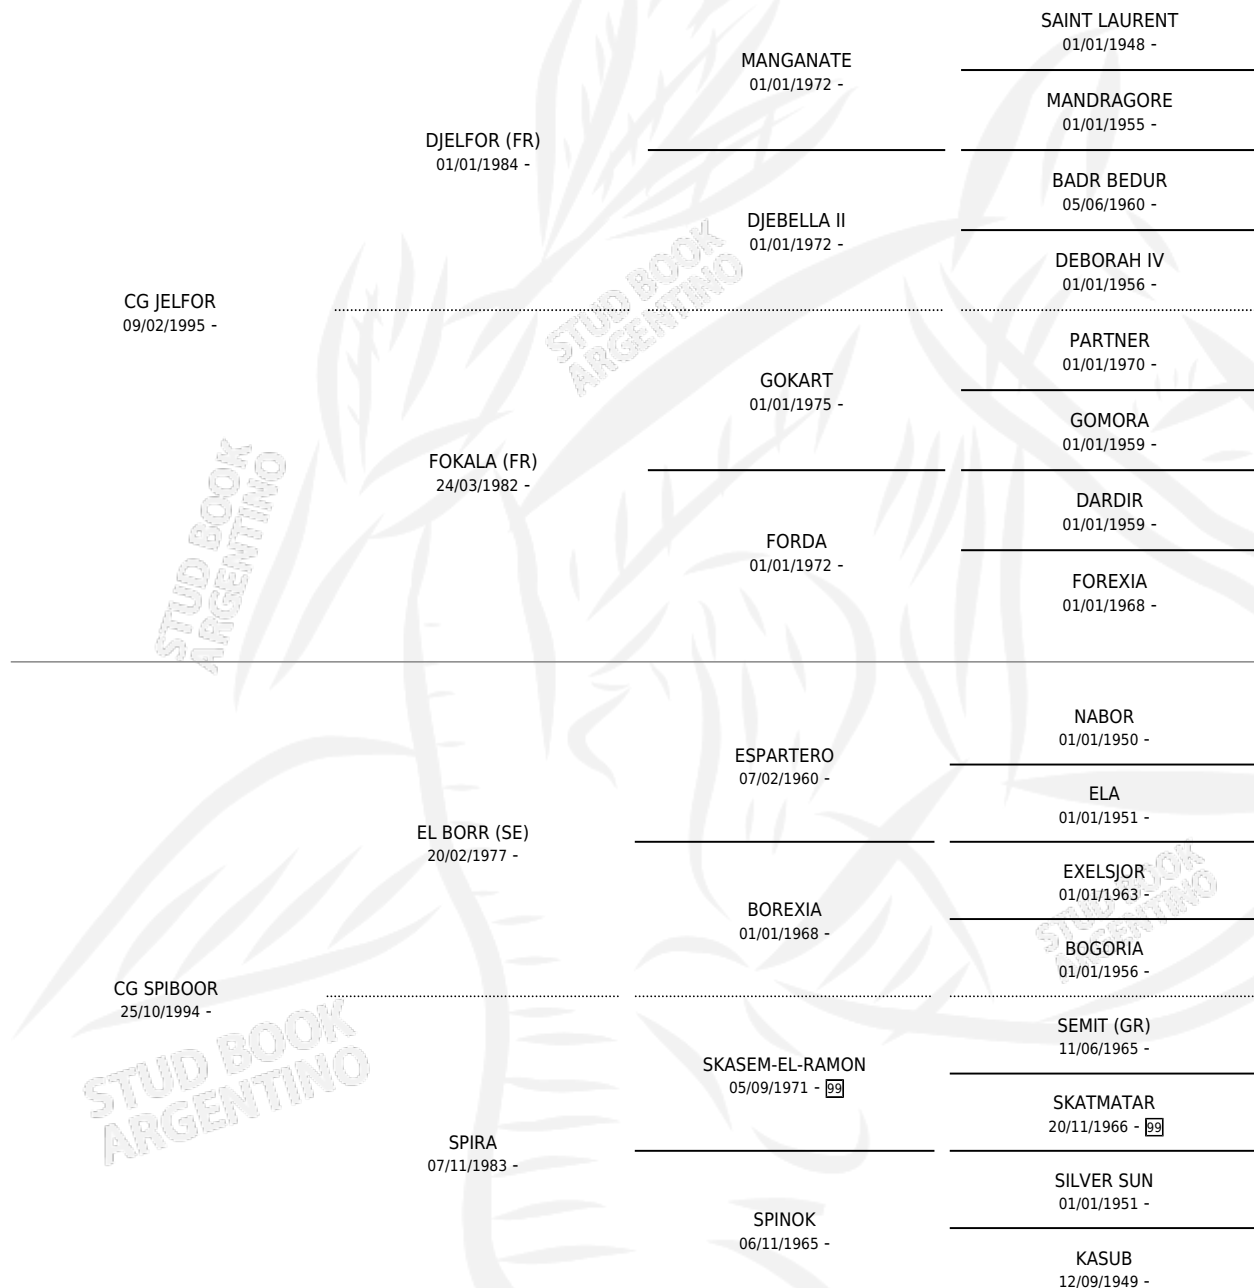

CG.SPILFOR

por CG JELFOR y CG SPIBOOR por EL BORR (SE)

Argentina · Hembra · Tordillo · AP · 06/09/2002
Familia · Volumen 38

ESTADO

TIPIFICACIÓN SANGUÍNEA	✓
TIPIFICACIÓN POR ADN	X
PASAPORTE	X
IDENTIFICACIÓN POR MICROCHIP	X
REPRODUCTOR	✓

Lugar de nacimiento: Coe Pora

Criador: Coe Pora

PEDIGREE

S

mientos 0 / Efectividad 0.00%

PADRILLO

PRODUCTO

CRIADOR