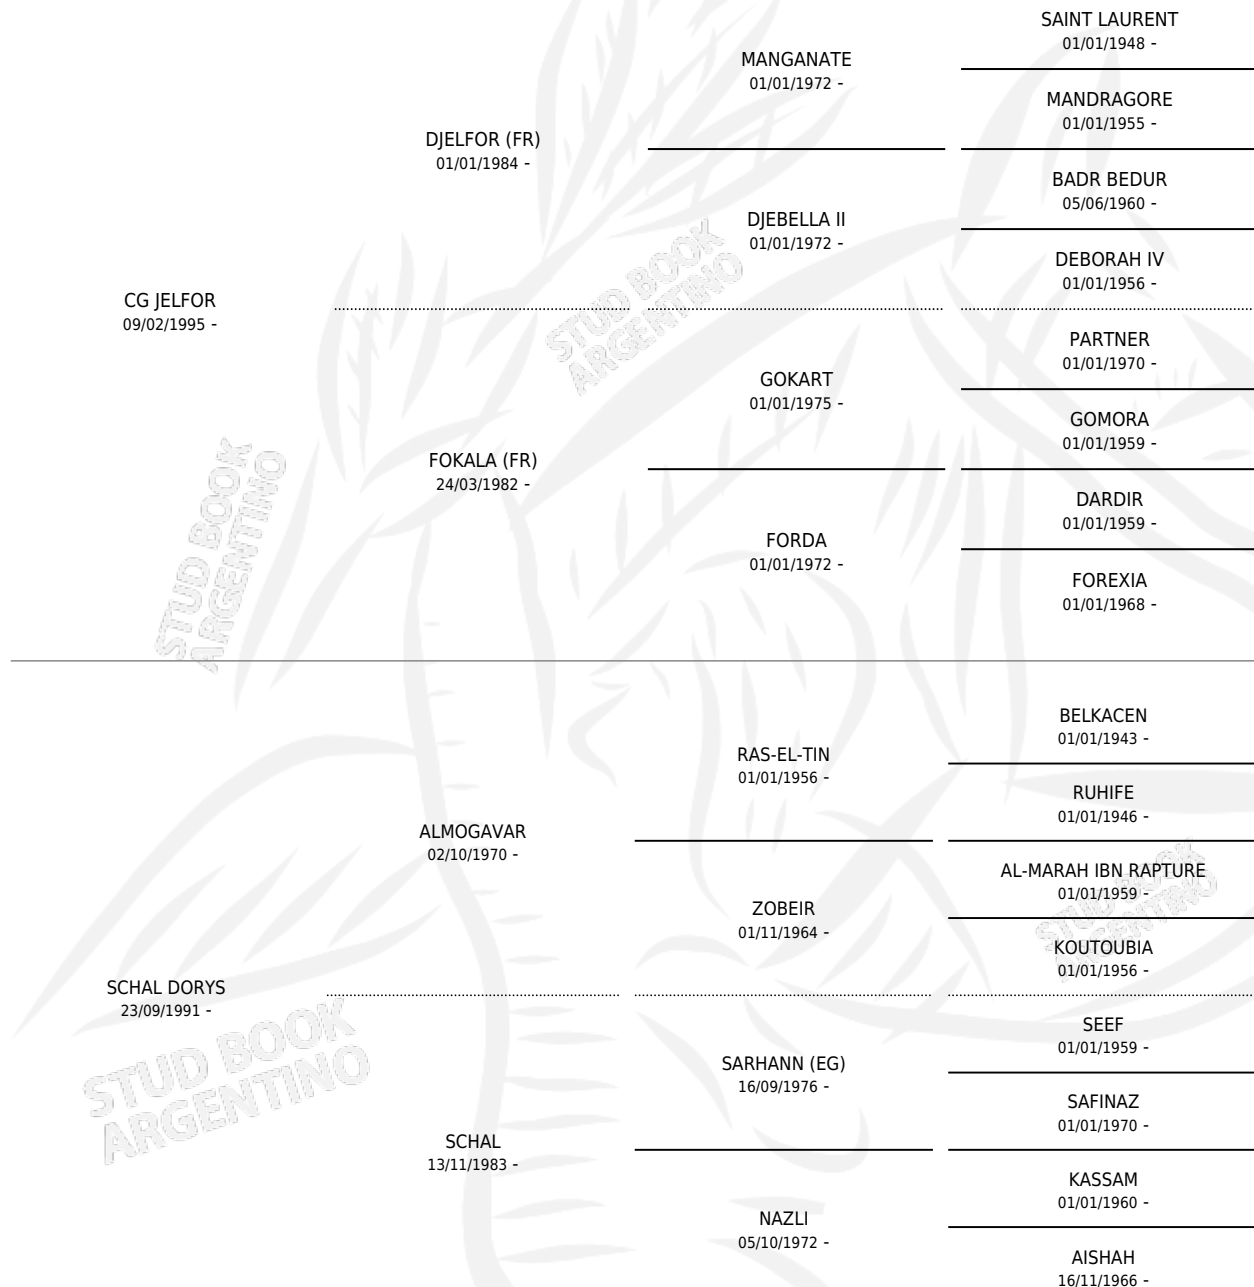

CG.DORYSJEL

por CG JELFOR y SCHAL DORYS por ALMOGAVAR

Argentina · Hembra · Zaino Negro · AP · 08/09/2002
Familia · Volumen 38

ESTADO

TIPIFICACIÓN SANGUÍNEA	X
TIPIFICACIÓN POR ADN	X
PASAPORTE	X
IDENTIFICACIÓN POR MICROCHIP	X
REPRODUCTOR	X

Lugar de nacimiento: Coe Pora

Criador: Coe Pora

PEDIGREE

CG.DORYSJEL

Datos oficiales del Stud Book Argentino

Documento generado el 10/05/2026

studbook.org.ar