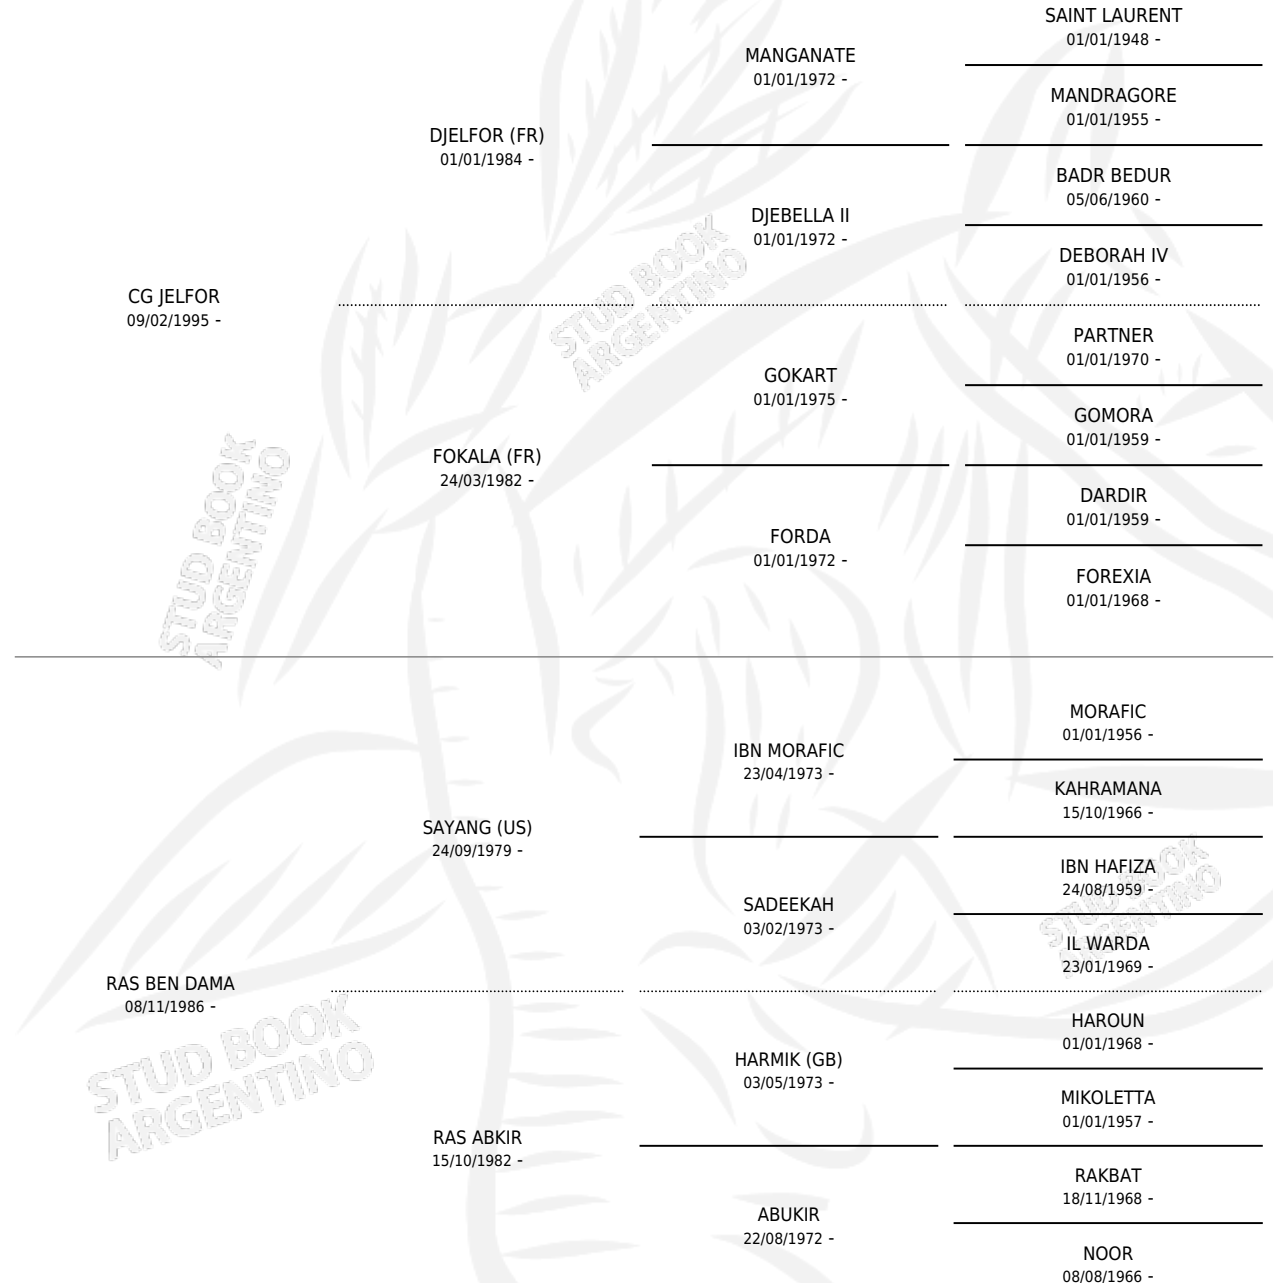

CG.BENDAFOR

por CG JELFOR y RAS BEN DAMA por SAYANG (US)

Argentina · Hembra · Tordillo · AP · 14/09/2002
Familia · Volumen 38

ESTADO

TIPIFICACIÓN SANGUÍNEA	✓
TIPIFICACIÓN POR ADN	✓
PASAPORTE	X
IDENTIFICACIÓN POR MICROCHIP	X
REPRODUCTOR	✓

Lugar de nacimiento: Coe Pora

Criador: Coe Pora

PEDIGREE