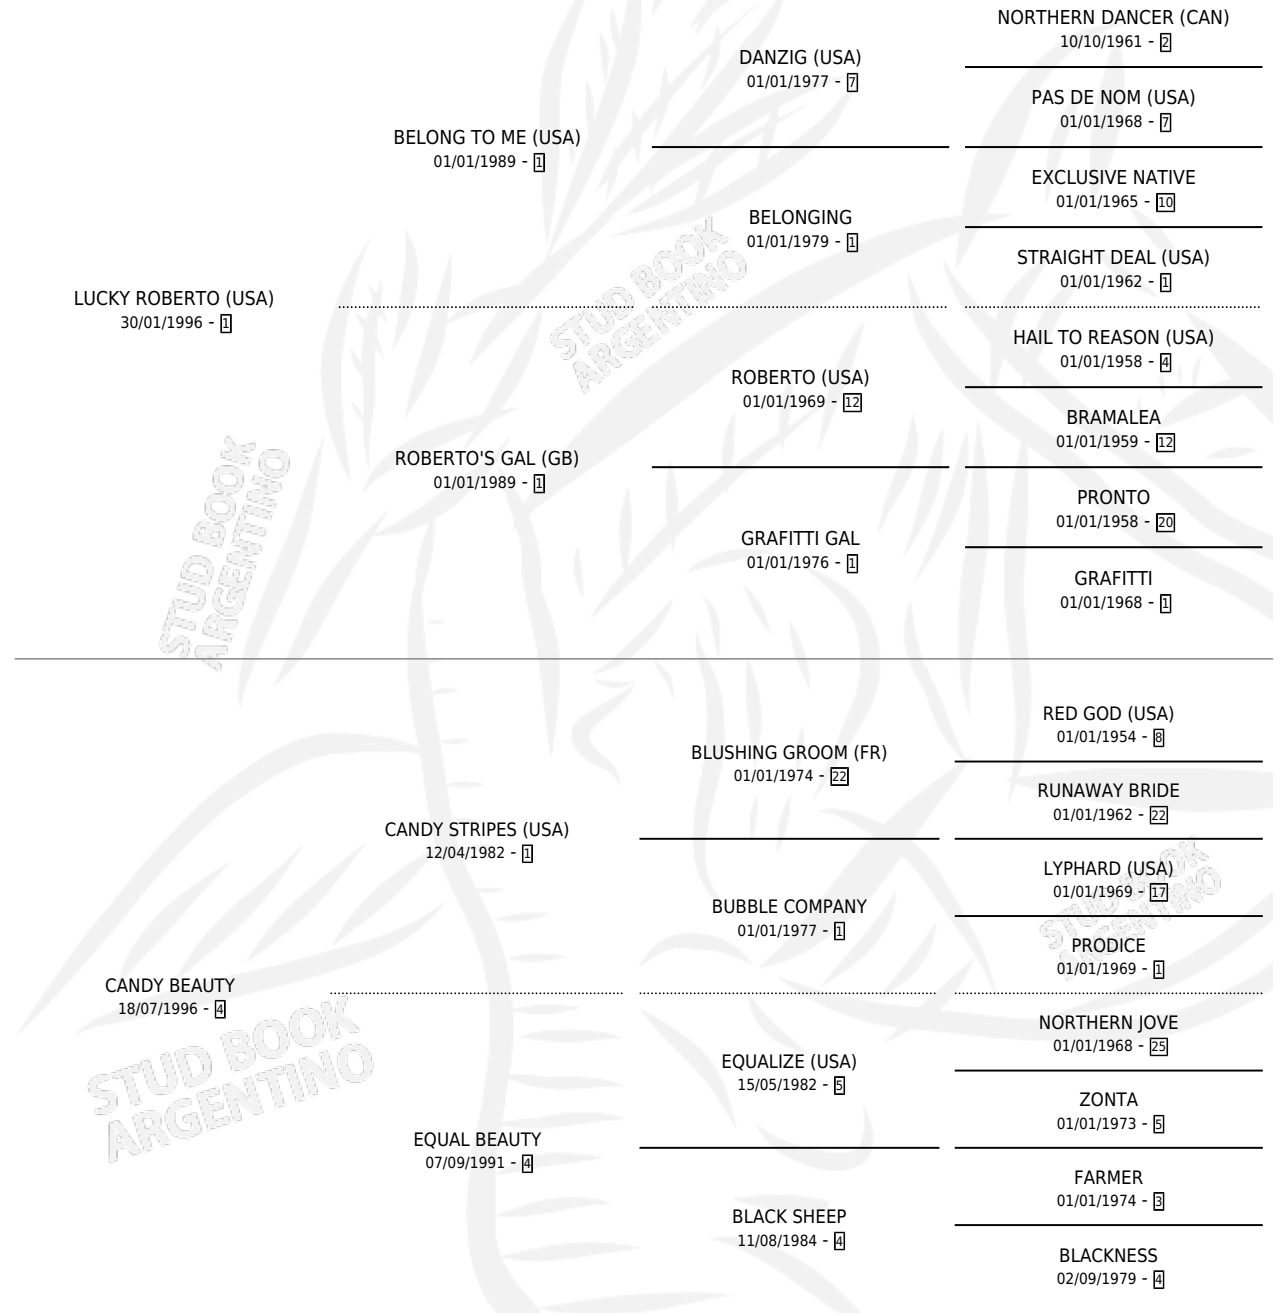

LUCKY CANDY

por LUCKY ROBERTO (USA) y CANDY BEAUTY por CANDY STRIPES (USA)

Argentina · Macho · Tordillo · SP · 04/09/2002
Familia 4-f · Volumen 38

ESTADO

TIPIFICACIÓN SANGUÍNEA	✓
TIPIFICACIÓN POR ADN	X
PASAPORTE	X
IDENTIFICACIÓN POR MICROCHIP	X
REPRODUCTOR	X

Lugar de nacimiento: Los Irlandeses
Criador: Arroyo de Luna

PEDIGREE

CAMPAÑA

Solo carreras oficiales de Argentina

POR EDAD

EDAD	CC	1°	2°	3°	4°	5°	NP	CLC	CLG	CLCG1	CLGG1	IMPORTE	GANANCIA / CC
2 AÑOS	1	0	0	0	1	0	0	0	0	0	0	\$762	\$762
3 AÑOS	4	1	0	0	1	1	1	1	0	0	0	\$11,332	\$2,833
TOTALES	5	1	0	0	2	1	1	1	0	0	0	\$12,094	\$2,419
%		20.0%	0.0%	0.0%	40.0%	20.0%	20.0%	20.0%	0.0%	0.0%	0.0%		

Ganador en La Plata - \$12,094, a los 3 años.

POR DISTANCIA

HIPODROMO	CC	1°	2°	3°	4°	5°	NP	CLC	CLG	CLCG1	CLGG1	IMPORTE
LA PLATA	5	1	0	0	2	1	1	1	0	0	0	\$12,094
1400 MTS	1	0	0	0	1	0	0	0	0	0	0	\$920
1600 MTS	2	0	0	0	0	1	1	1	0	0	0	\$412
1200 MTS	1	1	0	0	0	0	0	0	0	0	0	\$10,000
1500 MTS	1	0	0	0	1	0	0	0	0	0	0	\$762