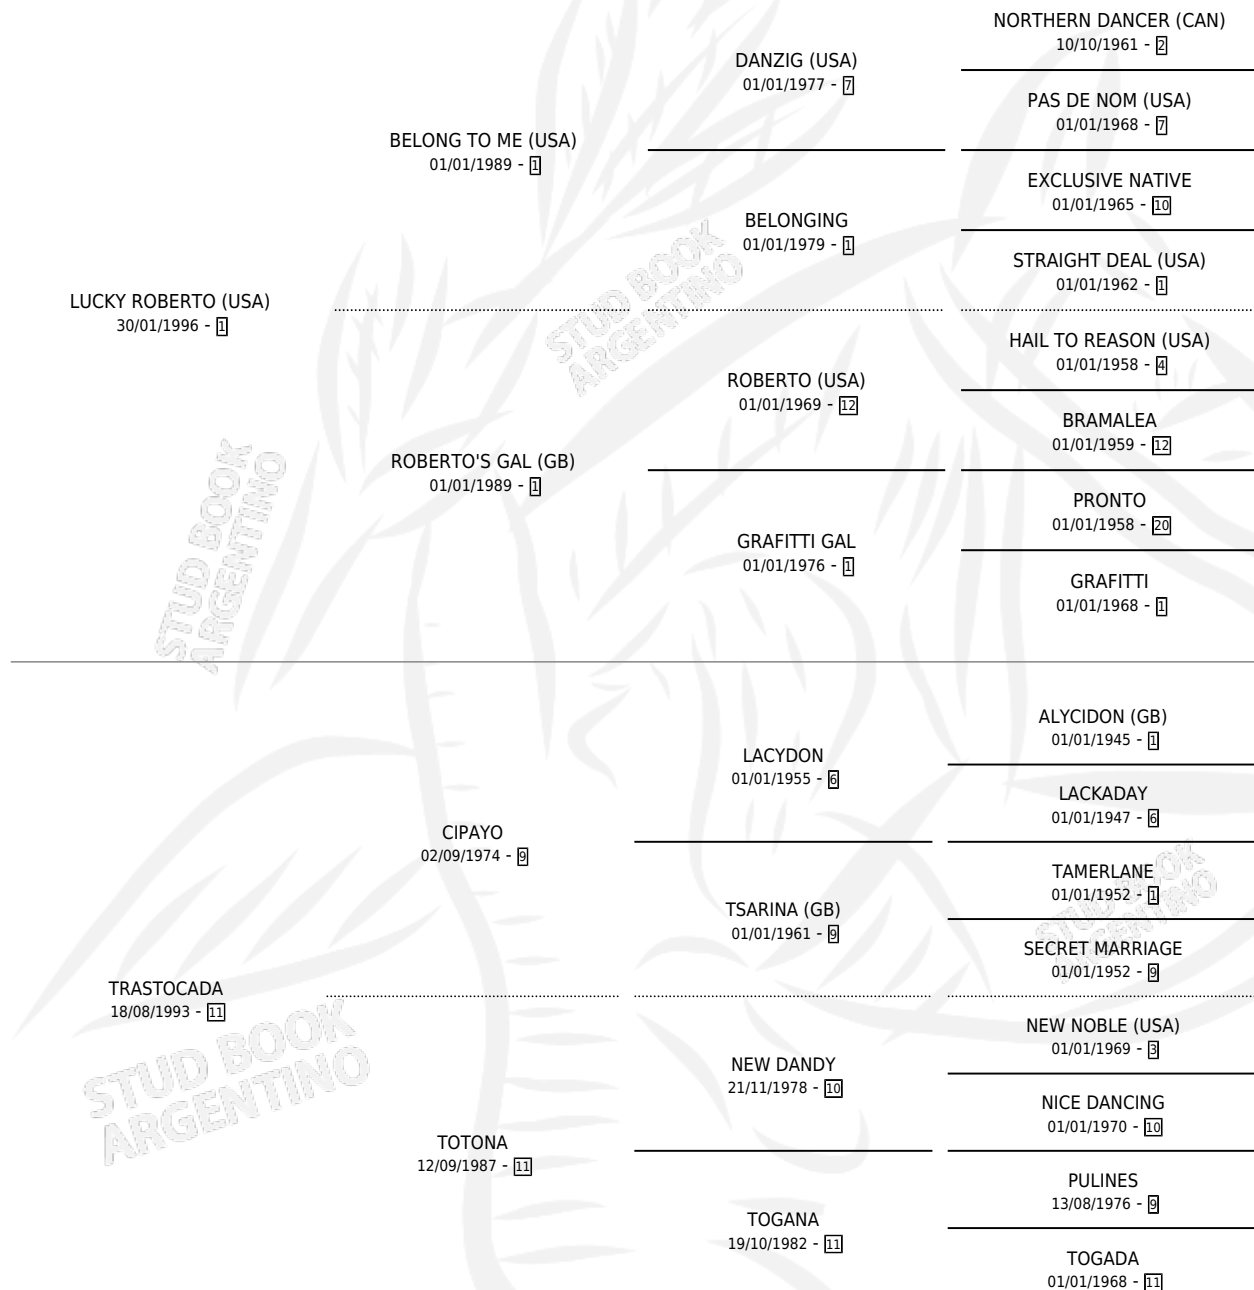

TRASPASADA

por LUCKY ROBERTO (USA) y TRASTOCADA por CIPAYO

Argentina · Hembra · Alazan Tostado · SP · 06/09/2002
Familia 11-f · Volumen 38

ESTADO

TIPIFICACIÓN SANGUÍNEA	✓
TIPIFICACIÓN POR ADN	✓
PASAPORTE	X
IDENTIFICACIÓN POR MICROCHIP	X
REPRODUCTOR	✓

Lugar de nacimiento: Los Irlandeses

Criador: Arroyo de Luna

~

HIJOS

	MACHOS	HEMBRAS
1 NACIERON	0	1
1 CORRIERON	0	1
1 GANARON	0	1
0 GANADORES CL	0 GANADORES GR	0 GANADORES G1

PEDIGREE

CAMPAÑA

Solo carreras oficiales de Argentina