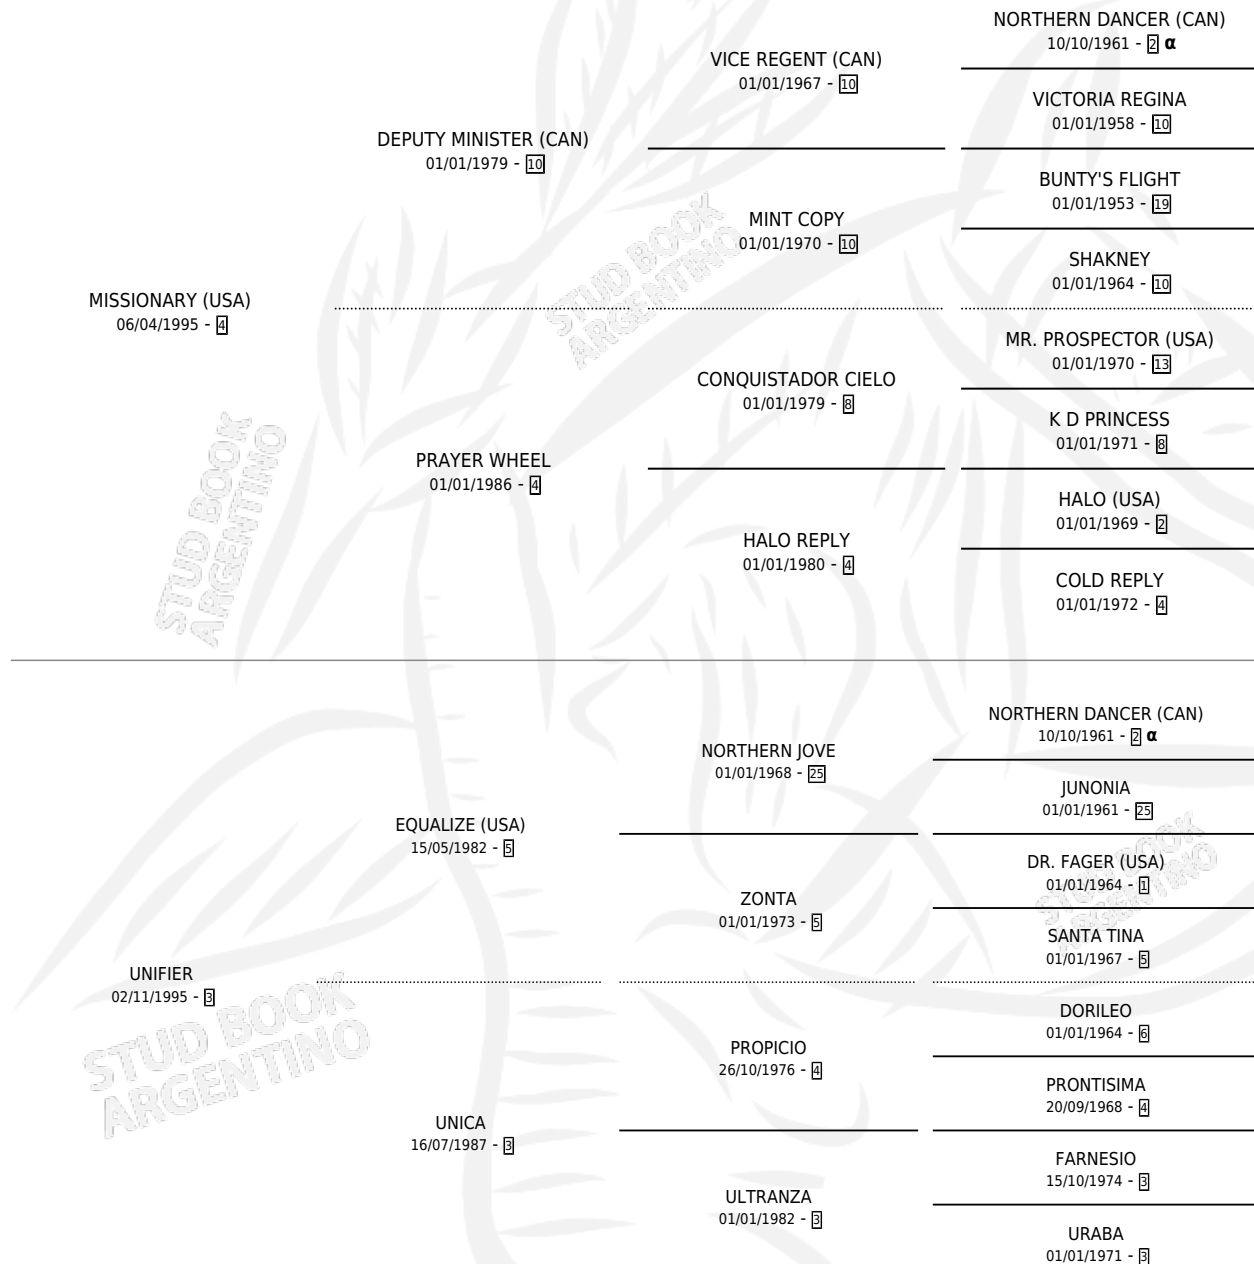

LA OBSESIVA

por **MISSIONARY (USA)** y **UNIFIER** por **EQUALIZE (USA)**

Argentina · Hembra · Zaino Doradillo · SP · 08/07/2002
Familia 3-d · Volumen 38

ESTADO

TIPIFICACIÓN SANGUÍNEA	✓
TIPIFICACIÓN POR ADN	✓
PASAPORTE	X
IDENTIFICACIÓN POR MICROCHIP	X
REPRODUCTOR	✓

Lugar de nacimiento: Las Camelias

Criador: Las Camelias

~

HIJOS

	MACHOS	HEMBRAS
2 NACIERON	1	1
1 CORRIERON	1	0

SIN ACTUACIONES

PEDIGREE

INBREEDING : α

CAMPAÑA

Solo carreras oficiales de Argentina

POR EDAD

EDAD	CC	1°	2°	3°	4°	5°	NP	CLC	CLG	CLCG1	CLGG1	IMPORTE	GANANCIA / CC
4 AÑOS	7	1	0	1	1	1	3	0	0	0	0	\$13,100	\$1,871
TOTALES	7	1	0	1	1	1	3	0	0	0	0	\$13,100	\$1,871
%		14.3%	0.0%	14.3%	14.3%	14.3%	42.9%	0.0%	0.0%	0.0%	0.0%		