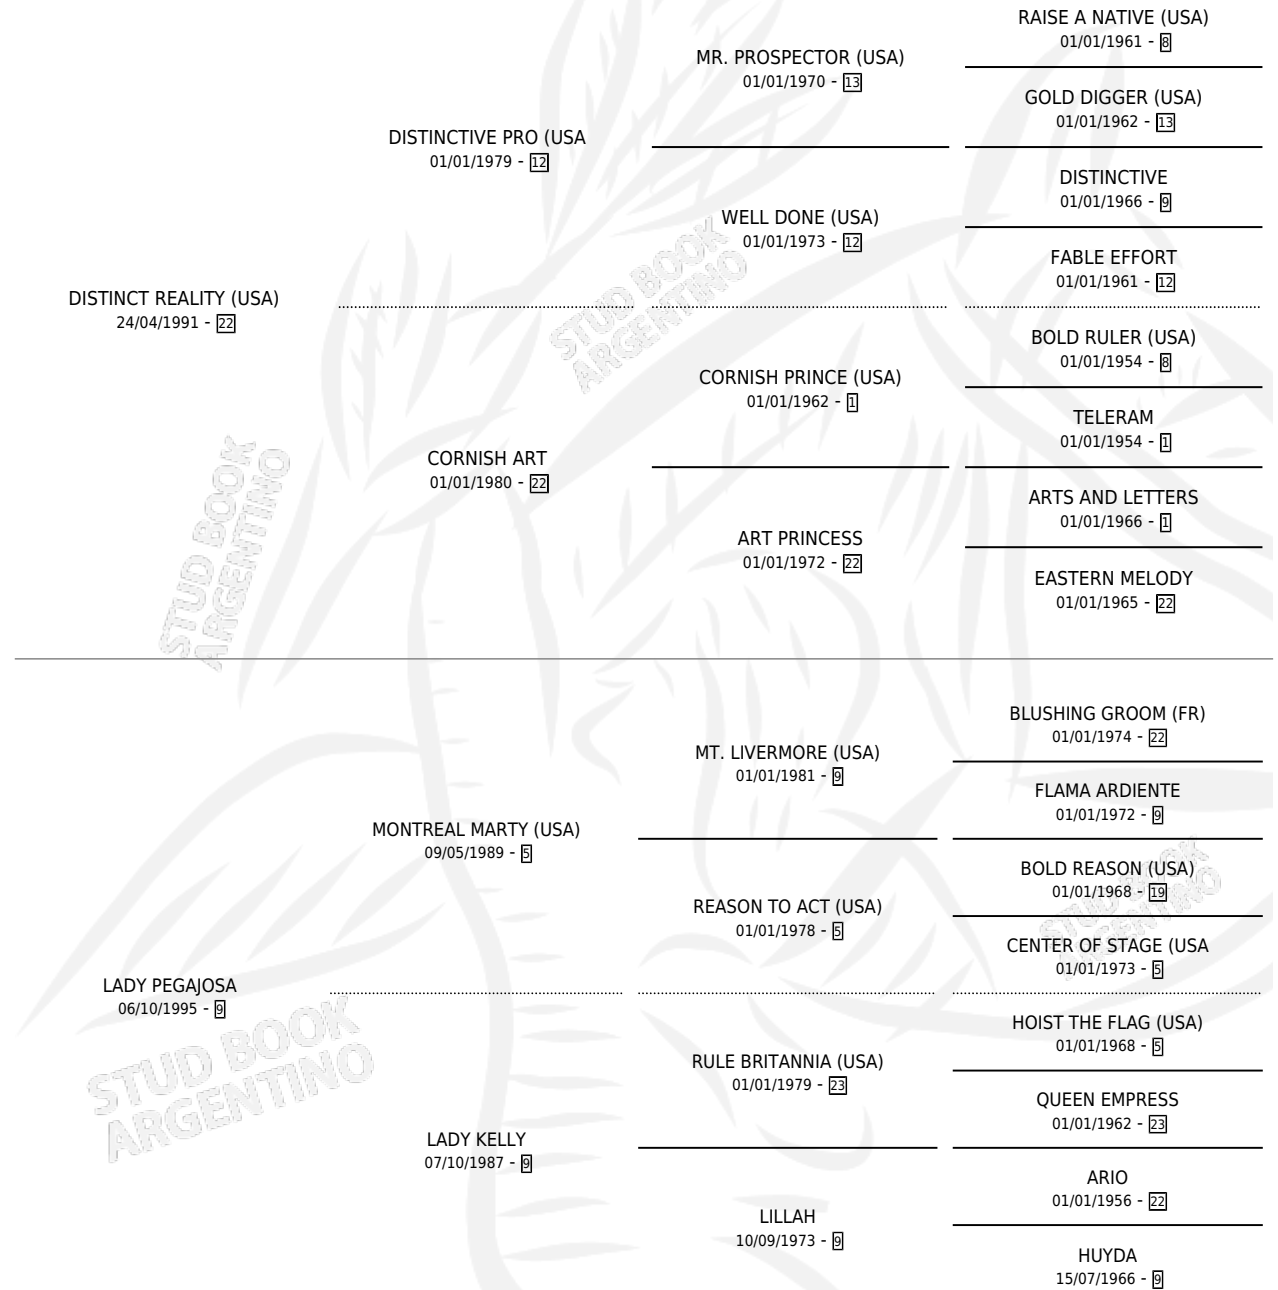

EL PEGADIZO

por **DISTINCT REALITY (USA)** y **LADY PEGAJOSA** por **MONTREAL MARTY (USA)**

Argentina · Macho · Zaino · SP · 14/07/2002
Familia 9-g · Volumen 38

ESTADO

TIPIFICACIÓN SANGUÍNEA	✓
TIPIFICACIÓN POR ADN	✓
PASAPORTE	X
IDENTIFICACIÓN POR MICROCHIP	X
REPRODUCTOR	X

Lugar de nacimiento: Las Camelias
Criador: Las Camelias

PEDIGREE

CAMPAÑA

Solo carreras oficiales de Argentina

POR EDAD

EDAD	CC	1°	2°	3°	4°	5°	NP	CLC	CLG	CLCG1	CLGG1	IMPORTE	GANANCIA / CC
6 AÑOS	2	0	0	1	0	0	1	0	0	0	0	\$2,400	\$1,200
TOTALES	2	0	0	1	0	0	1	0	0	0	0	\$2,400	\$1,200
%		0.0%	0.0%	50.0%	0.0%	0.0%	50.0%	0.0%	0.0%	0.0%	0.0%		