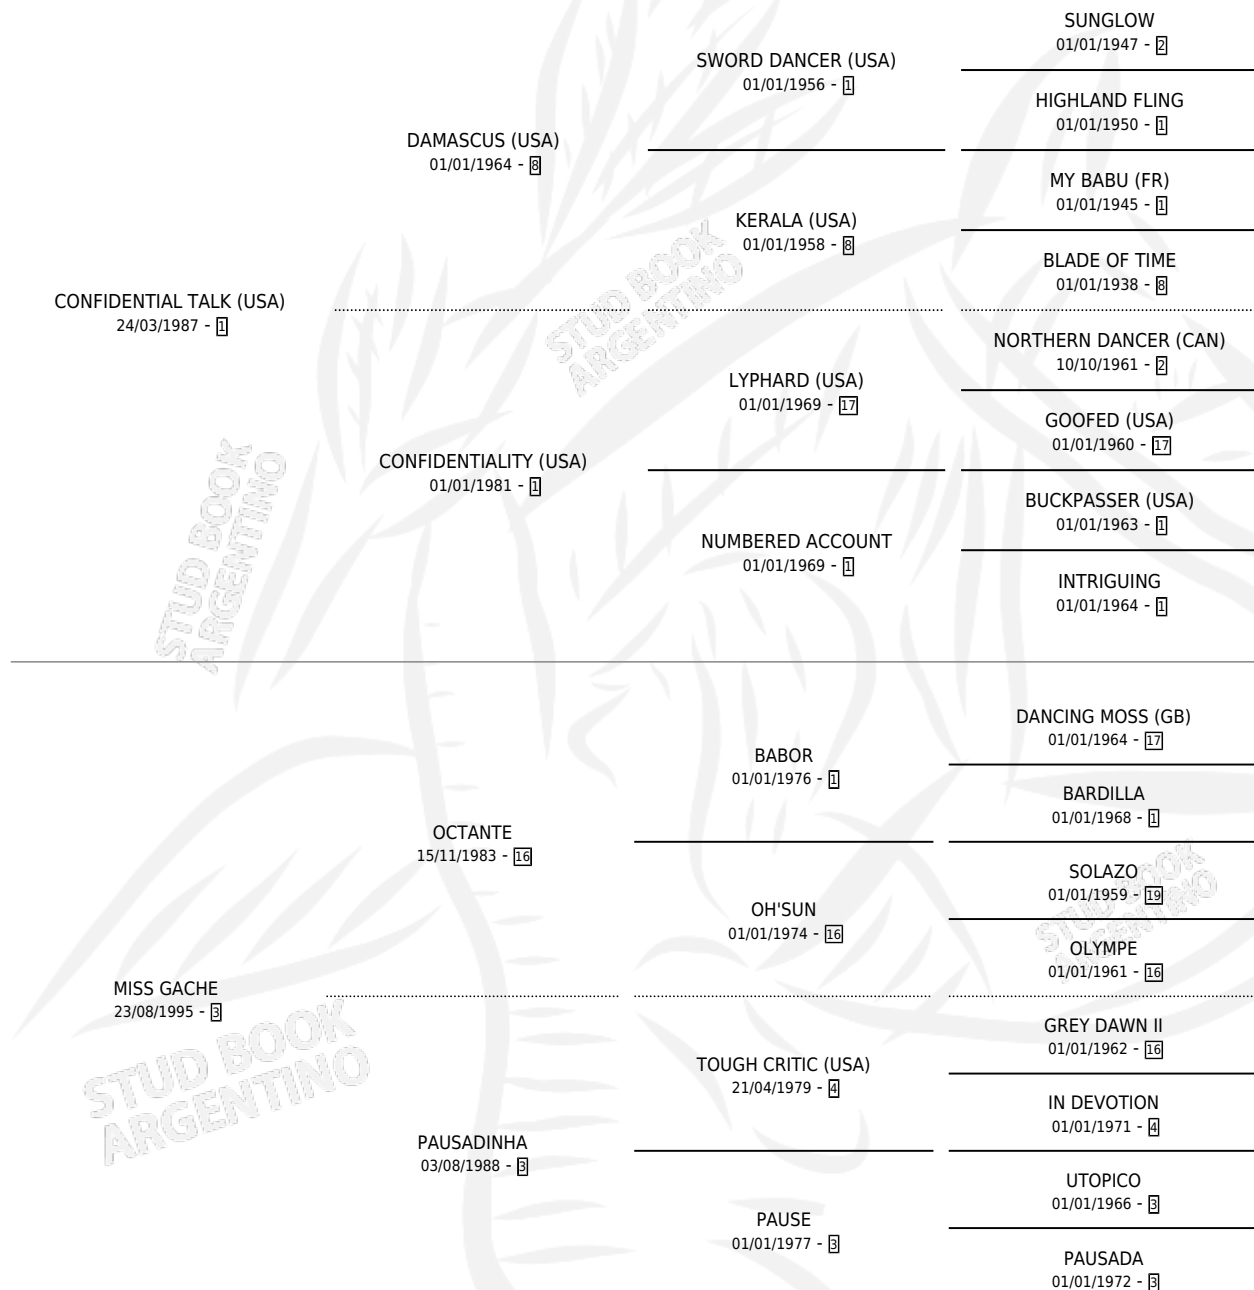

TAL GACHE

por CONFIDENTIAL TALK (USA) y MISS GACHE por OCTANTE

Argentina · Hembra · Zaino · SP · 15/08/2002
Familia 3-b · Volumen 38

ESTADO

TIPIFICACIÓN SANGUÍNEA	✓
TIPIFICACIÓN POR ADN	X
PASAPORTE	X
IDENTIFICACIÓN POR MICROCHIP	X
REPRODUCTOR	X

Lugar de nacimiento: Don Bruno - Ex la Estriba
Criador: Bracali Alberto B.

PEDIGREE

TAL GACHE

Datos oficiales del Stud Book Argentino

Documento generado el 09/05/2026

studbook.org.ar