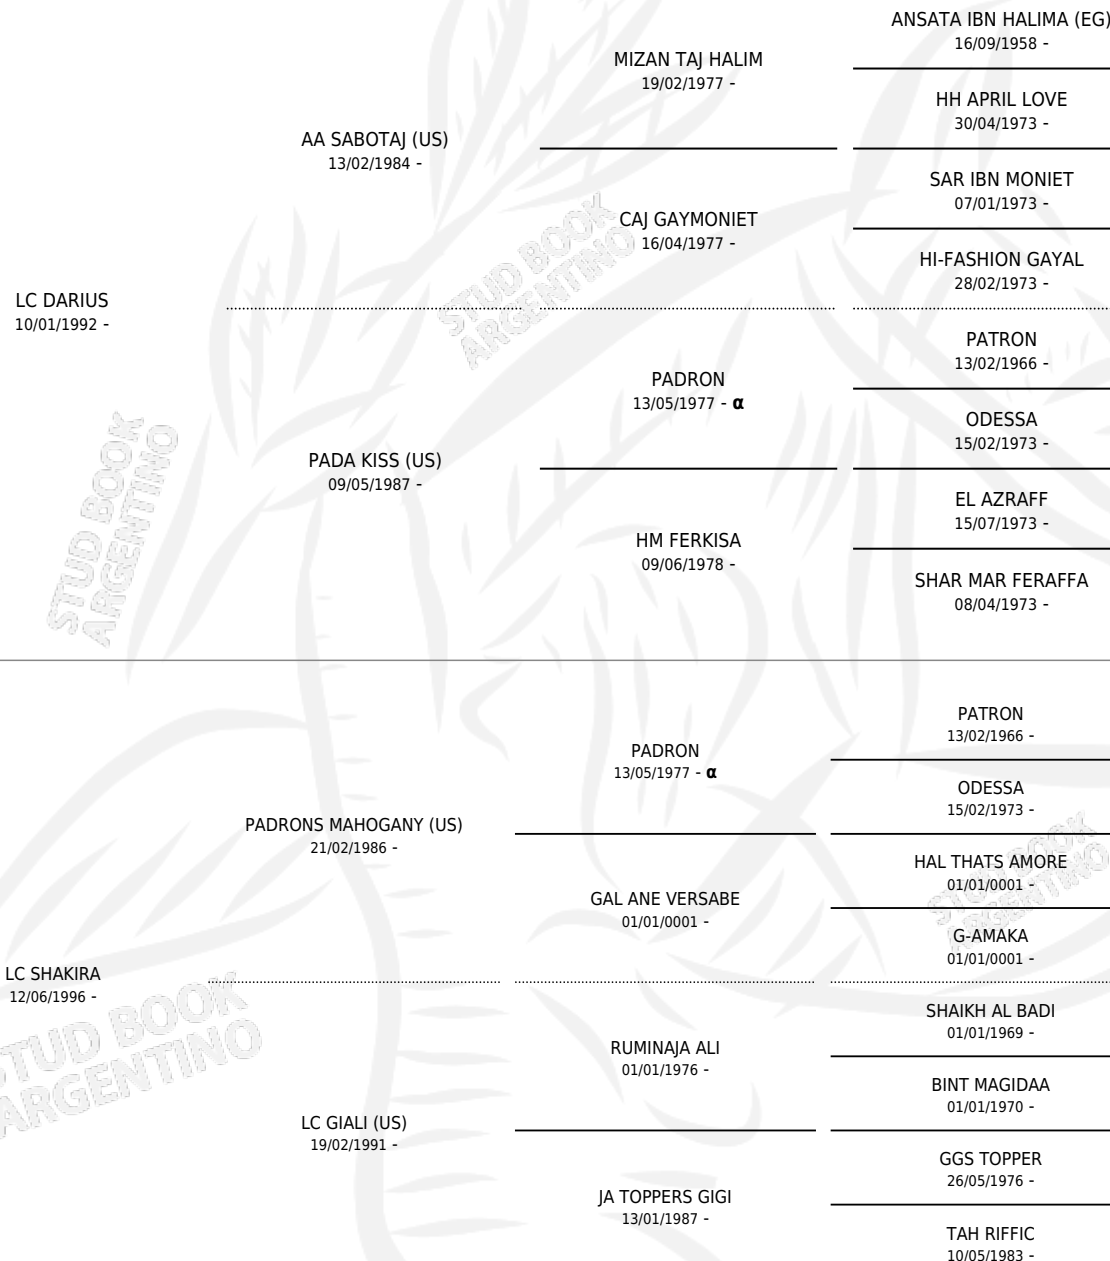

Lugar de nacimiento: La Catalina
Criador: La Catalina

~

HIJOS

	MACHOS	HEMBRAS
12 NACIERON	6	6
SIN ACTUACIONES		

PEDIGREE

INBREEDING : α

SERVICIOS PADRILLO

TEMPORADA	HARAS	SERVICIO	NAC.	EFFECTIVIDAD
2011	LA CRIOLLA	6	0	0.00 %
2011	LA CRIOLLA	2	1	50.00 %
2010	LA CRIOLLA	3	3	100 %
2010	LA CRIOLLA	2	2	100 %
2009	LA CRIOLLA	4	1	25.00 %
2009	LA CRIOLLA	2	1	50.00 %
2008	LA CRIOLLA	5	4	80.00 %