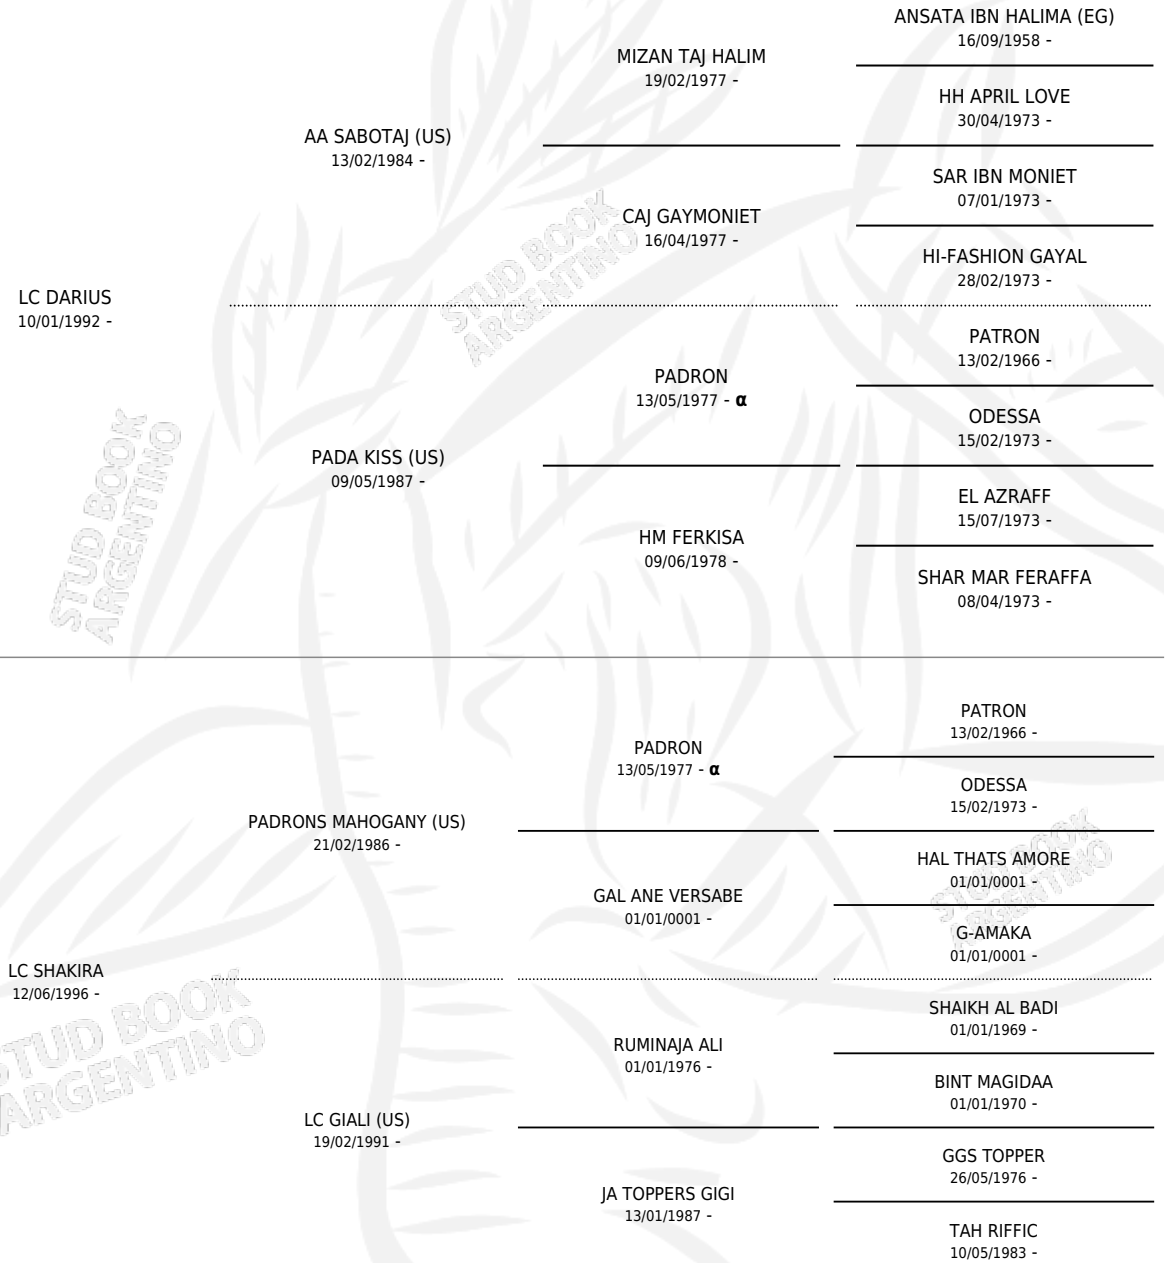

Lugar de nacimiento: La Catalina
Criador: La Catalina

~

HIJOS

	MACHOS	HEMBRAS
12 NACIERON	6	6
SIN ACTUACIONES		

PEDIGREE

INBREEDING : α

SERVICIOS PADRILLO

TEMPORADA	HARAS	SERVICIO	NAC.	EFFECTIVIDAD
2011	LA CRIOLLA	6	0	0.00 %
2011	LA CRIOLLA	2	1	50.00 %
2010	LA CRIOLLA	3	3	100 %
2010	LA CRIOLLA	2	2	100 %
2009	LA CRIOLLA	4	1	25.00 %
2009	LA CRIOLLA	2	1	50.00 %
2008	LA CRIOLLA	5	4	80.00 %