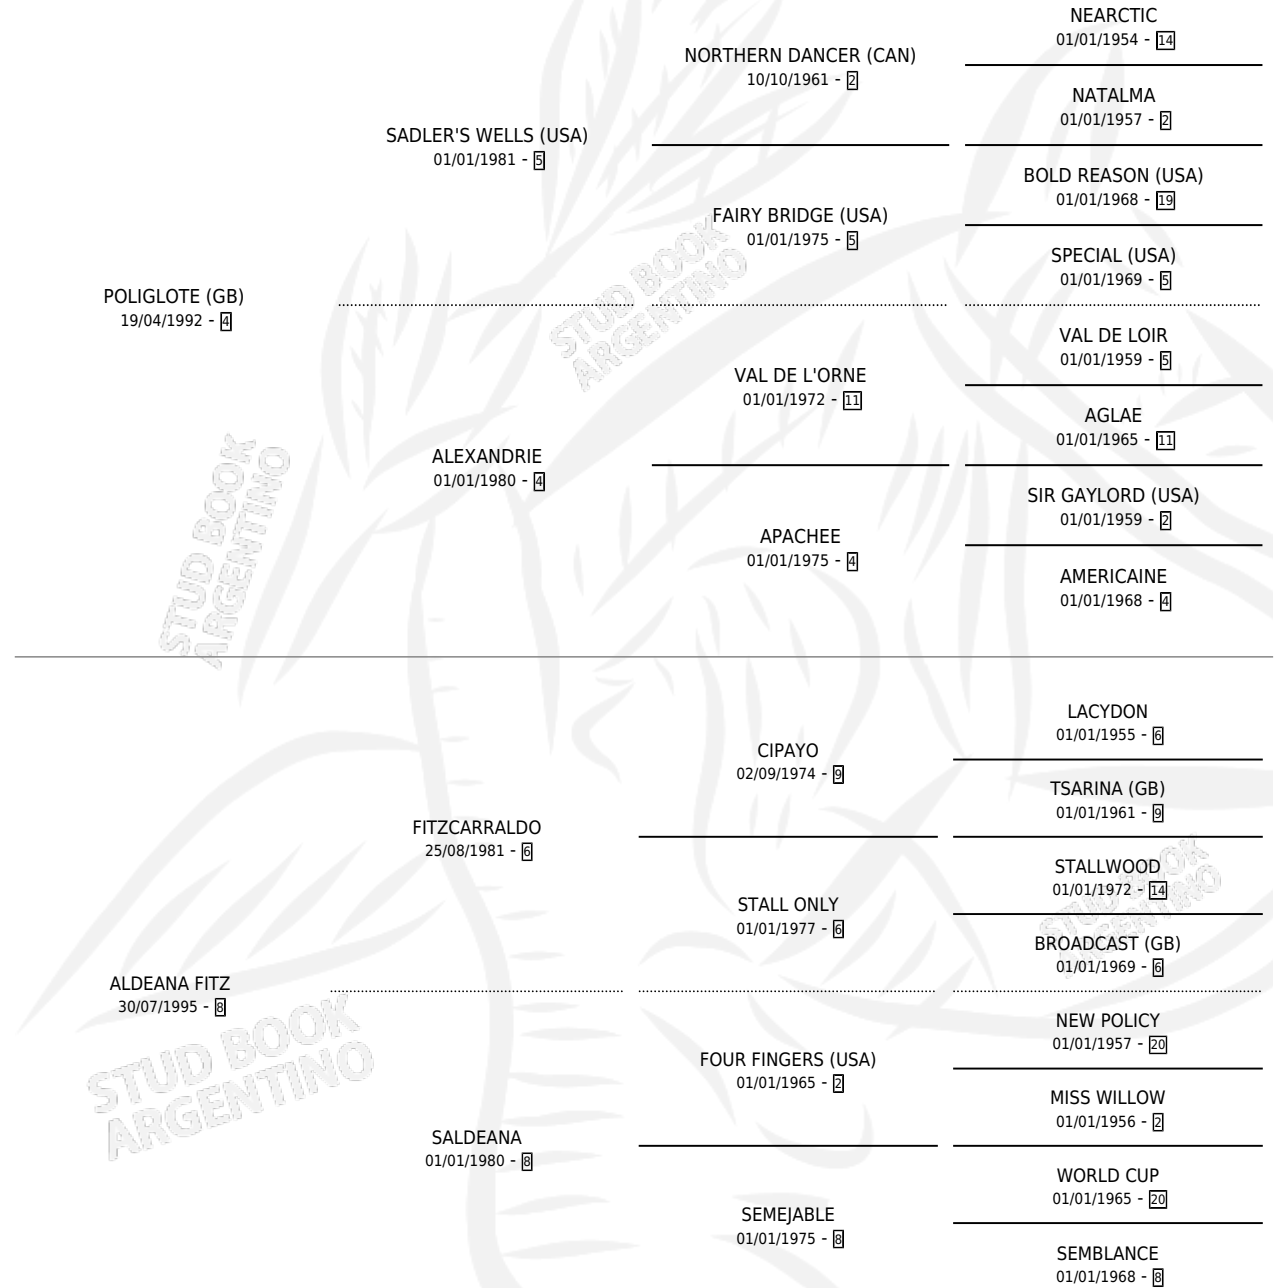

ALDEANO WELLS

por POLIGLOTE (GB) y ALDEANA FITZ por
FITZCARRALDO

Argentina · Macho · Zaino · SP · 24/08/2002
Familia 8-d · Volumen 38

ESTADO

TIPIFICACIÓN SANGUÍNEA	✓
TIPIFICACIÓN POR ADN	X
PASAPORTE	X
IDENTIFICACIÓN POR MICROCHIP	X
REPRODUCTOR	X

Lugar de nacimiento: Firmamento

Criador: Firmamento

PEDIGREE