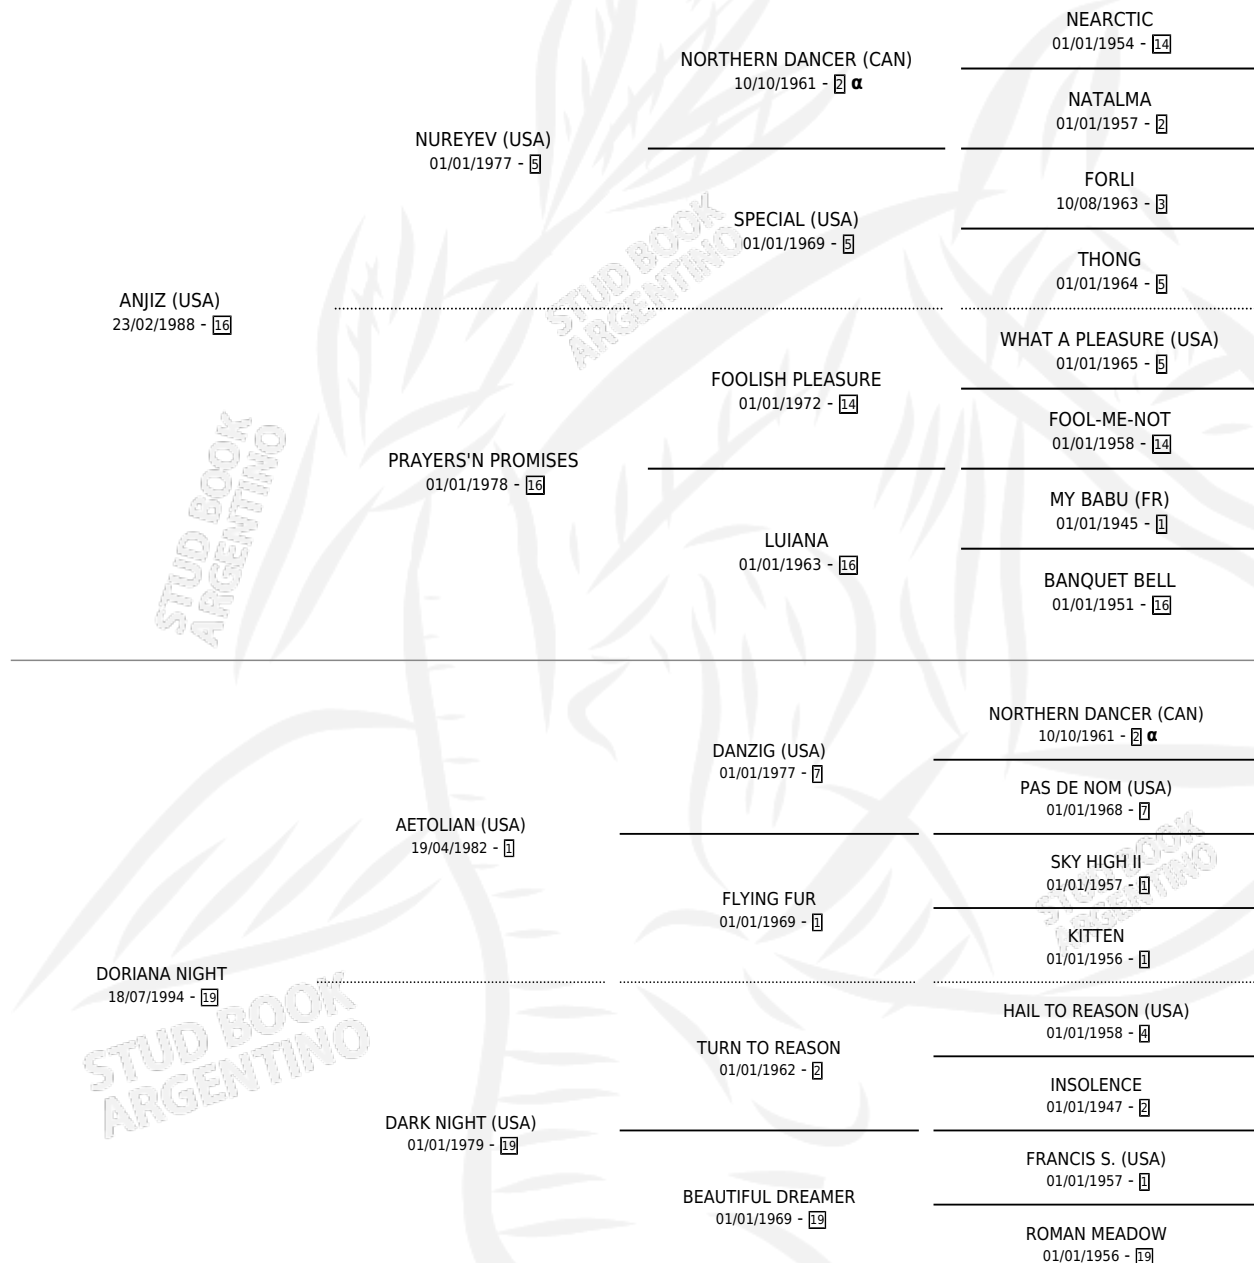

DORIANJO

por ANJIZ (USA) y DORIANA NIGHT por AETOLIAN (USA)

Argentina · Macho · Tordillo · SP · 11/08/2002
Familia 19-b · Volumen 38

ESTADO

TIPIFICACIÓN SANGUÍNEA	✓
TIPIFICACIÓN POR ADN	X
PASAPORTE	X
IDENTIFICACIÓN POR MICROCHIP	X
REPRODUCTOR	X

Lugar de nacimiento: Melincue
Criador: Melincue

PEDIGREE

INBREEDING : α

CAMPAÑA

Solo carreras oficiales de Argentina

POR EDAD

EDAD	CC	1°	2°	3°	4°	5°	NP	CLC	CLG	CLCG1	CLGG1	IMPORTE	GANANCIA / CC
2 AÑOS	4	1	1	0	1	1	0	3	0	0	0	\$17,940	\$4,485
3 AÑOS	1	0	0	0	0	1	0	0	0	0	0	\$800	\$800
4 AÑOS	3	0	0	0	1	0	2	0	0	0	0	\$1,450	\$483
TOTALES	8	1	1	0	2	2	2	3	0	0	0	\$20,190	\$2,524
%		12.5%	12.5%	0.0%	25.0%	25.0%	25.0%	37.5%	0.0%	0.0%	0.0%		