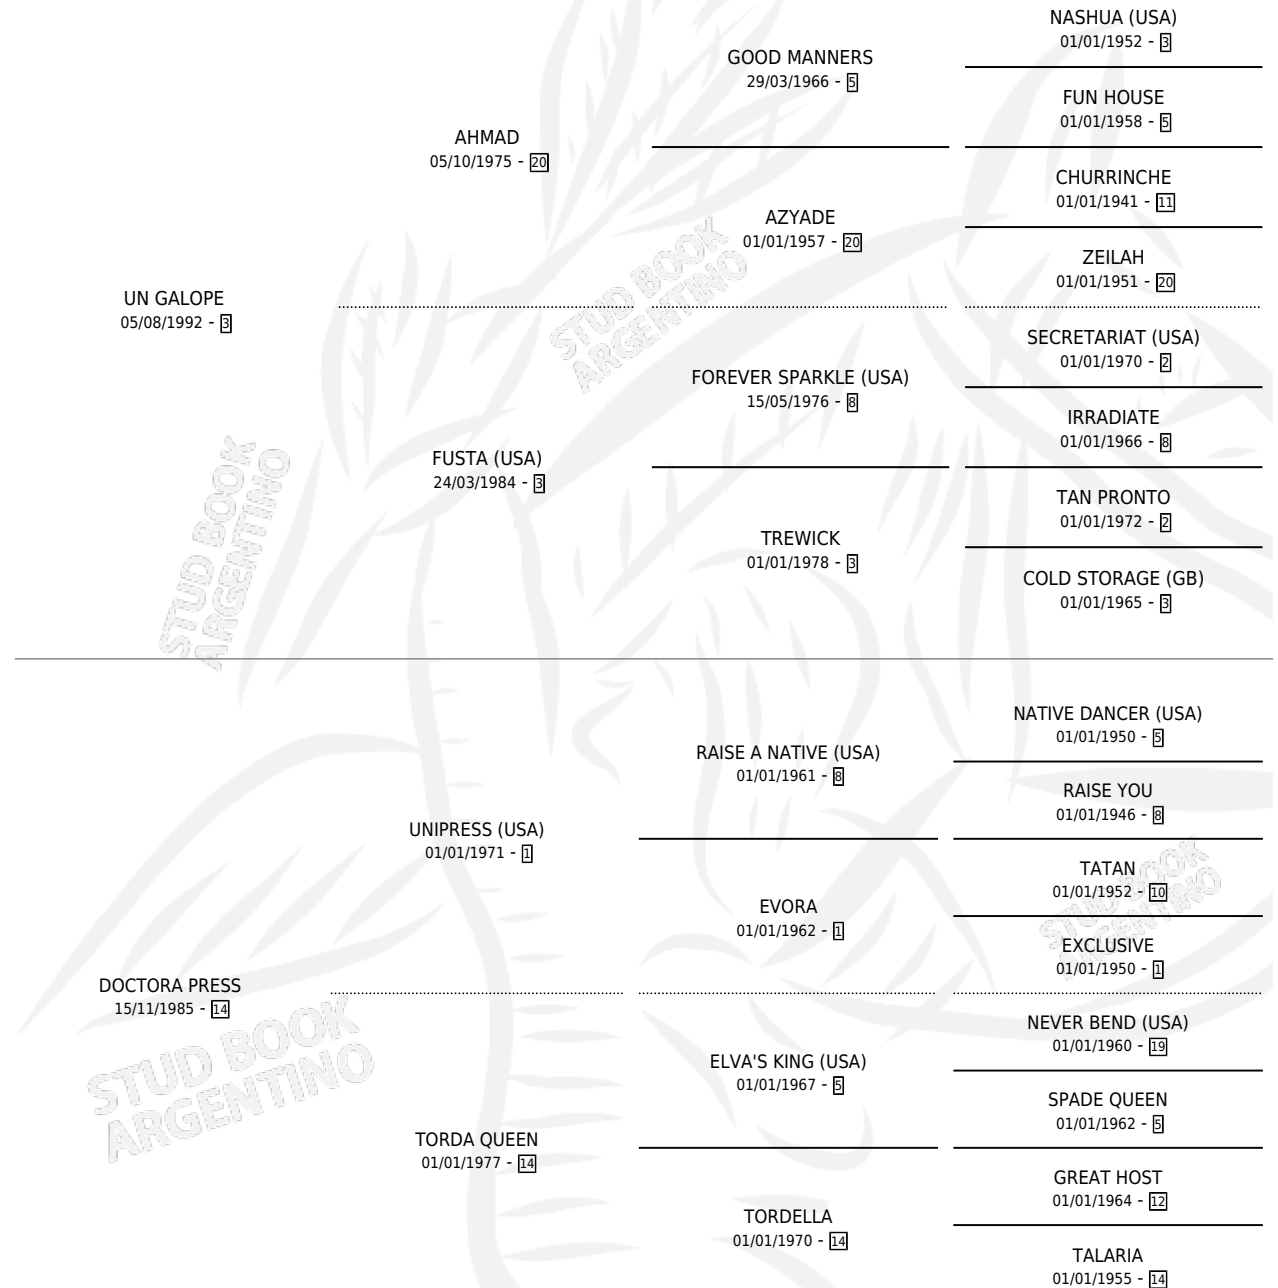

UN GALOPE SOBRIO

por UN GALOPE y DOCTORA PRESS por UNIPRESS (USA)

Argentina · Macho · Zaino · SP · 28/08/2002
Familia 14-a · Volumen 38

ESTADO

TIPIFICACIÓN SANGUÍNEA	✓
TIPIFICACIÓN POR ADN	X
PASAPORTE	X
IDENTIFICACIÓN POR MICROCHIP	X
REPRODUCTOR	X

Lugar de nacimiento: Alborada

Criador: Alborada

PEDIGREE

UN GALOPE SOBRIO

Datos oficiales del Stud Book Argentino

Documento generado el 15/05/2026

studbook.org.ar