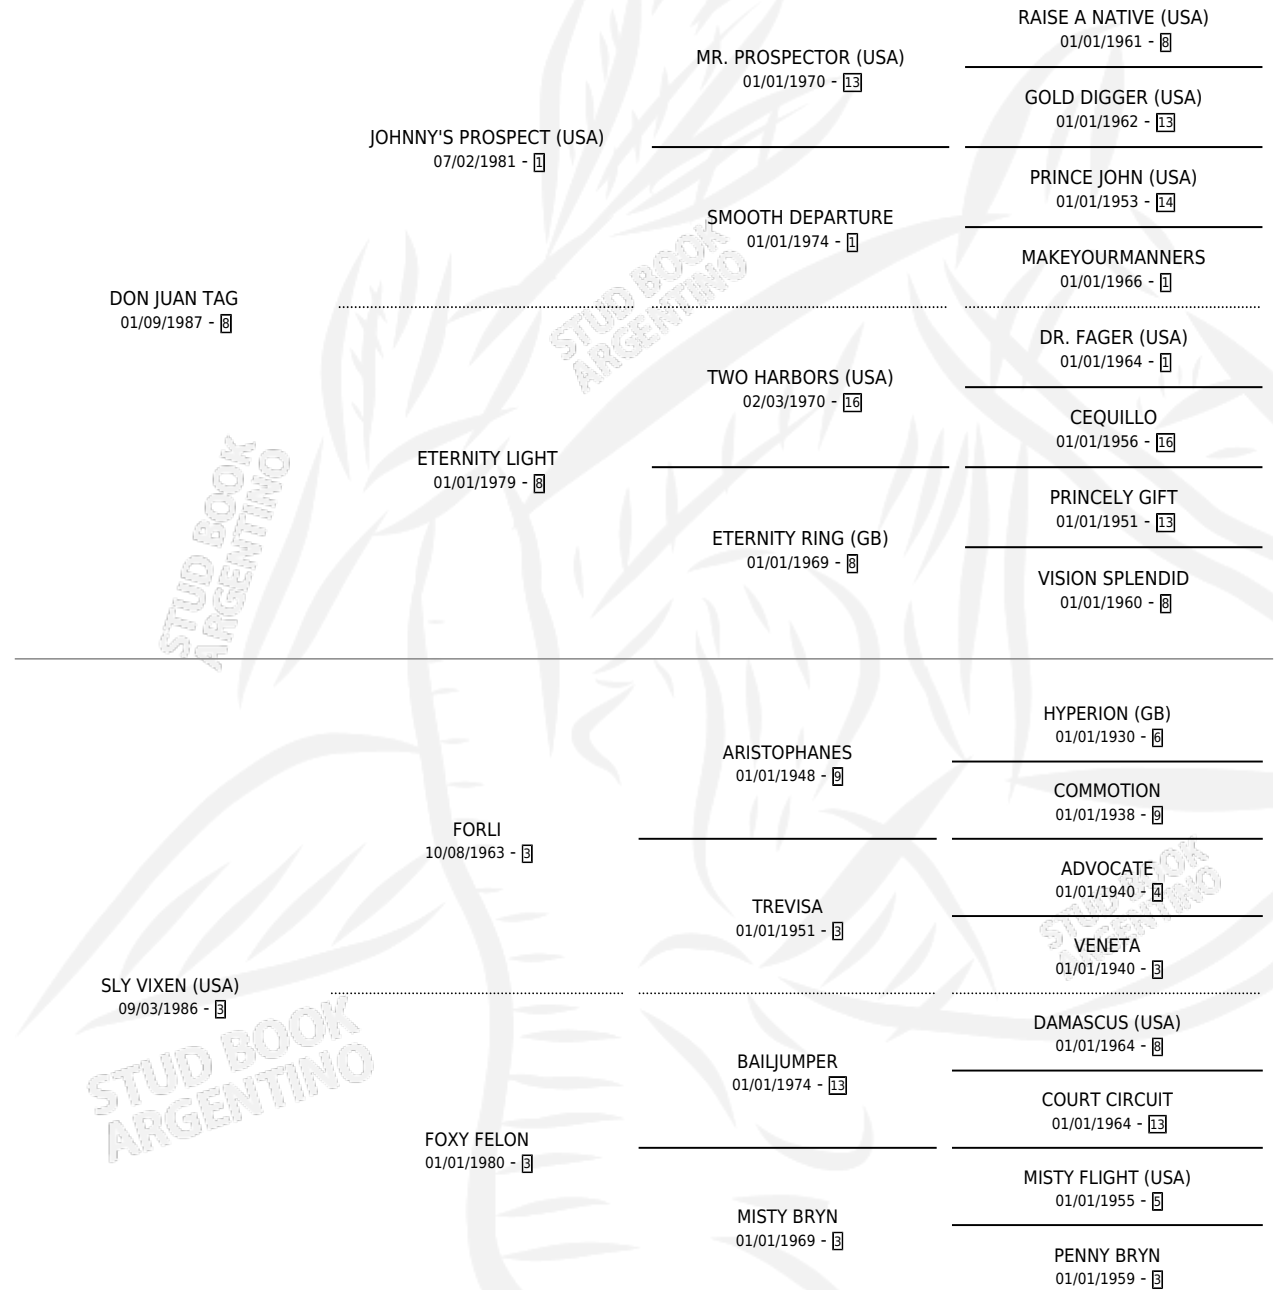

Lugar de nacimiento: Alborada

Criador: Alborada

~

HIJOS

	MACHOS	HEMBRAS
6 NACIERON	2	4
4 CORRIERON	1	3
2 GANARON	0	2
0 GANADORES CL	0 GANADORES GR	0 GANADORES G1

PEDIGREE

CAMPAÑA

Solo carreras oficiales de Argentina