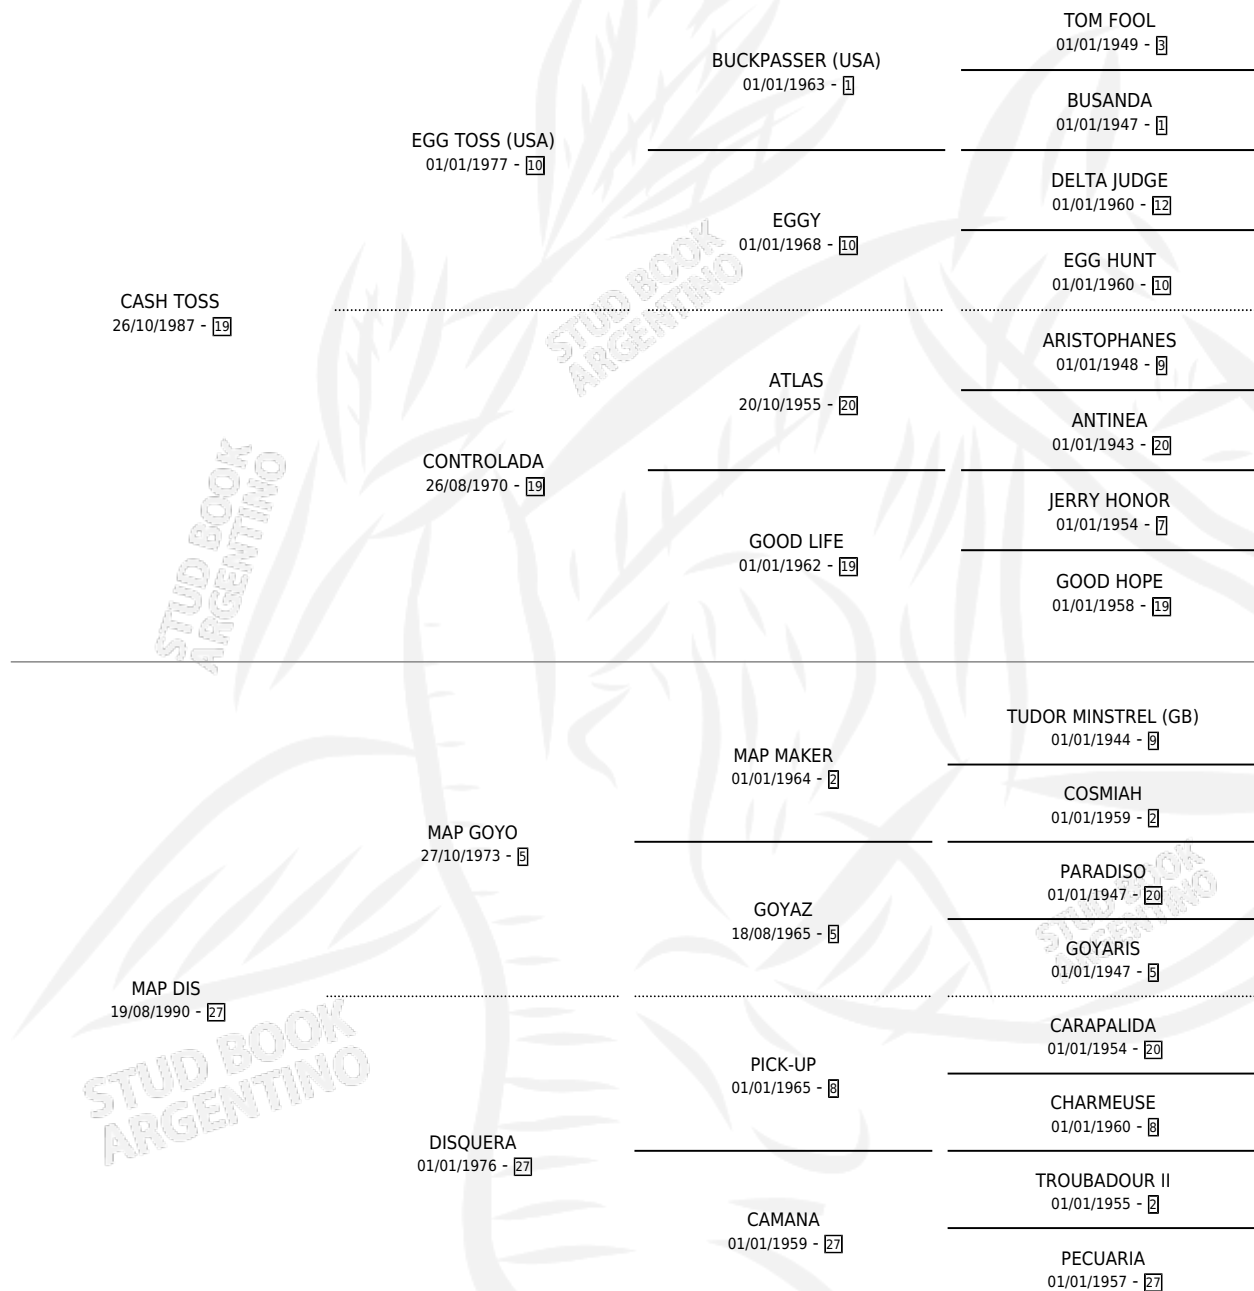

TOSS DIS

por CASH TOSS y MAP DIS por MAP GOYO

Argentina · Macho · Zaino · SP · 10/09/2002
Familia 27-a · Volumen 38

ESTADO

TIPIFICACIÓN SANGUÍNEA	✓
TIPIFICACIÓN POR ADN	X
PASAPORTE	X
IDENTIFICACIÓN POR MICROCHIP	X
REPRODUCTOR	X

Lugar de nacimiento: Nahuel

Criador: Nahuel

PEDIGREE

TOSS DIS

Datos oficiales del Stud Book Argentino

Documento generado el 07/05/2026

studbook.org.ar