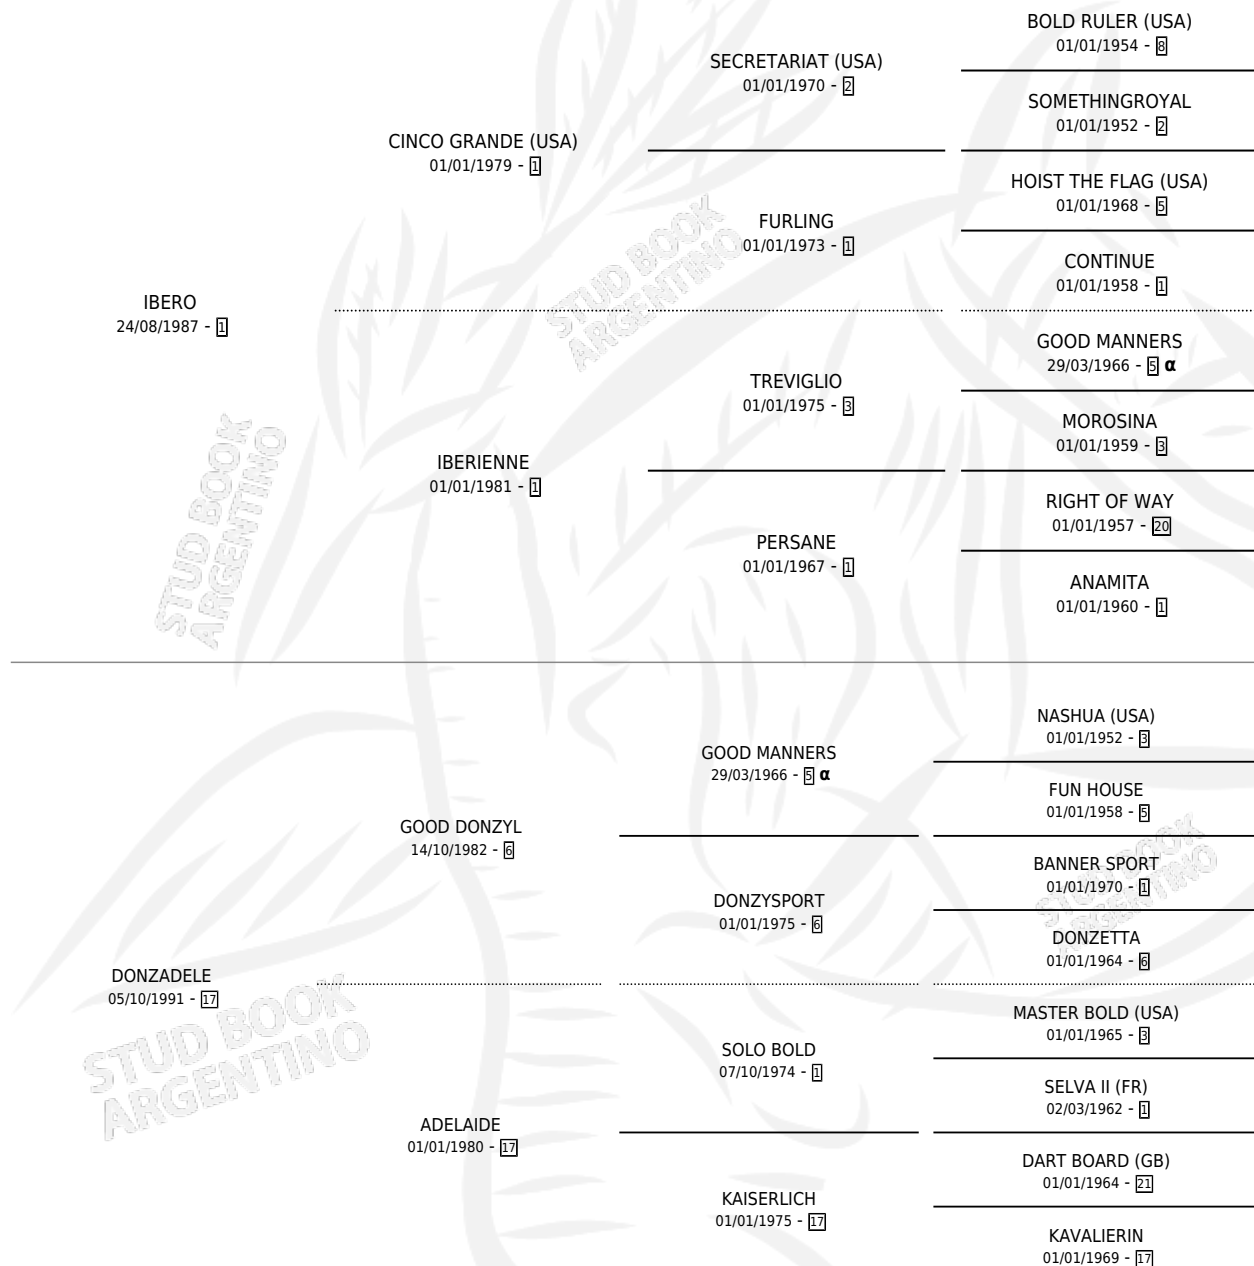

# ADIESTRADO

por **IBERO** y **DONZADELE** por **GOOD DONZYL**

Argentina · Macho · Zaino · SP · 24/08/2002  
Familia 17-b · Volumen 38

## ESTADO

TIPIFICACIÓN SANGUÍNEA	X
TIPIFICACIÓN POR ADN	X
PASAPORTE	X
IDENTIFICACIÓN POR MICROCHIP	X
REPRODUCTOR	X

**Lugar de nacimiento:** Divisadero

**Criador:** Sin dato

## PEDIGREE

INBREEDING :  $\alpha$