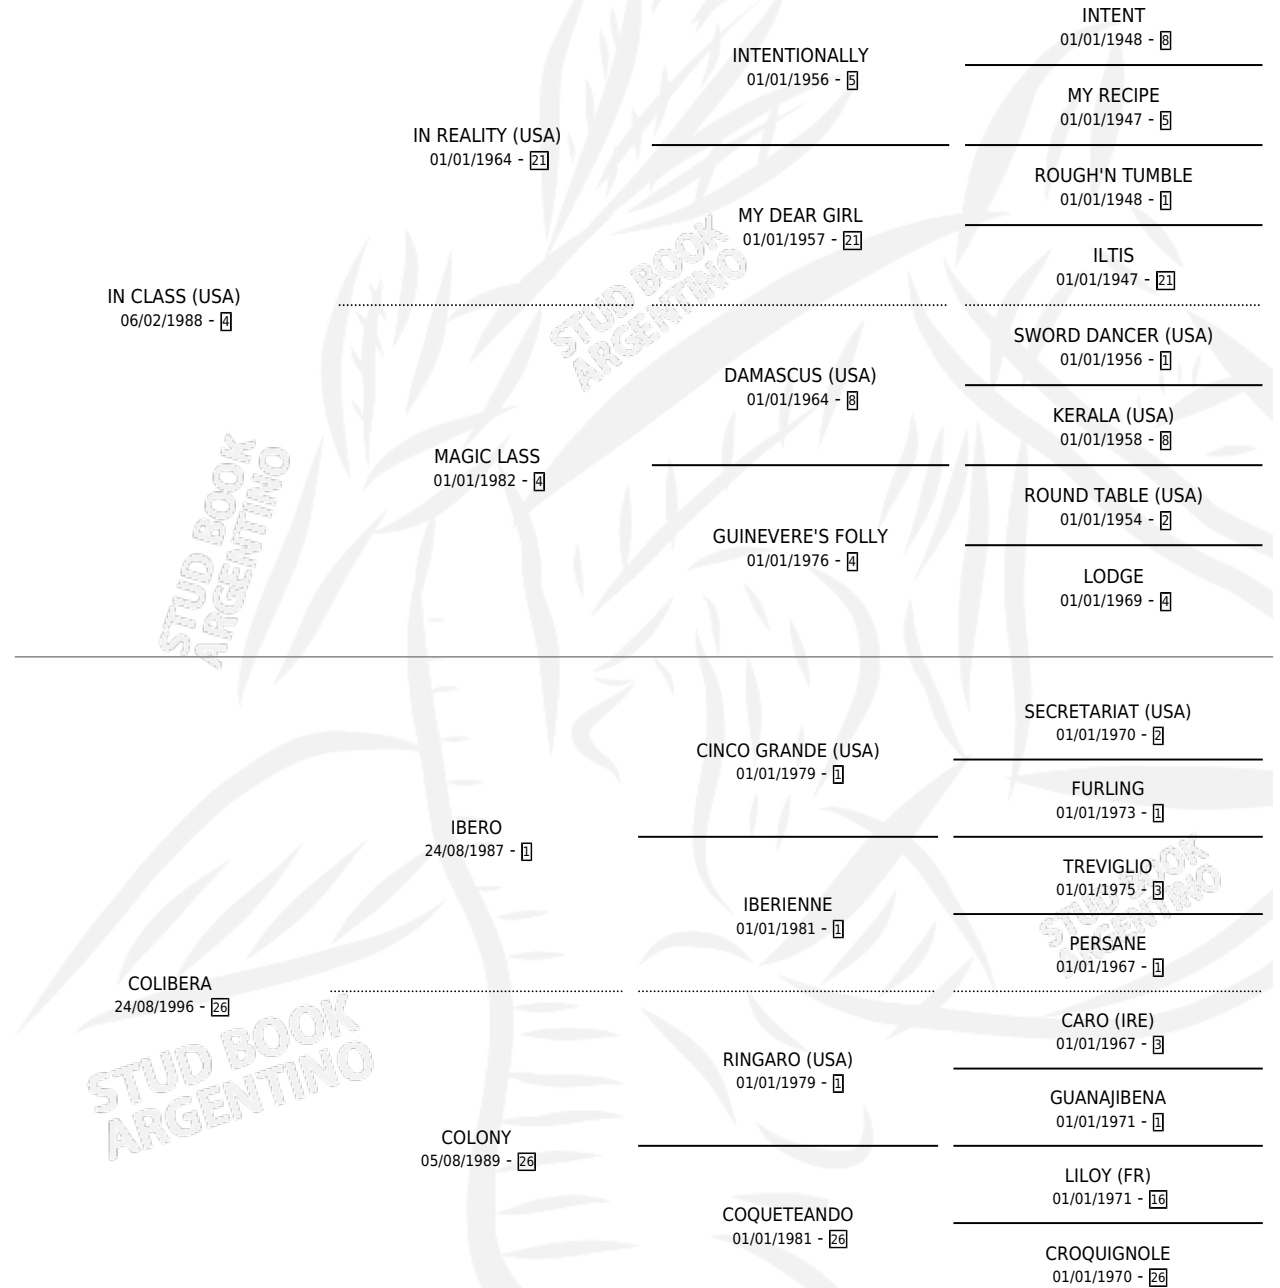

COBRA CLASS

por IN CLASS (USA) y COLIBERA por IBERO

Argentina · Hembra · Zaino Colorado · SP · 27/08/2002
Familia 26 · Volumen 38

ESTADO

TIPIFICACIÓN SANGUÍNEA	✓
TIPIFICACIÓN POR ADN	✓
PASAPORTE	X
IDENTIFICACIÓN POR MICROCHIP	X
REPRODUCTOR	✓

Lugar de nacimiento: Divisadero

Criador: Sin dato

~

HIJOS

	MACHOS	HEMBRAS
10 NACIERON	7	3
3 CORRIERON	1	2
1 GANARON	1	0
0 GANADORES CL	0 GANADORES GR	0 GANADORES G1

PEDIGREE