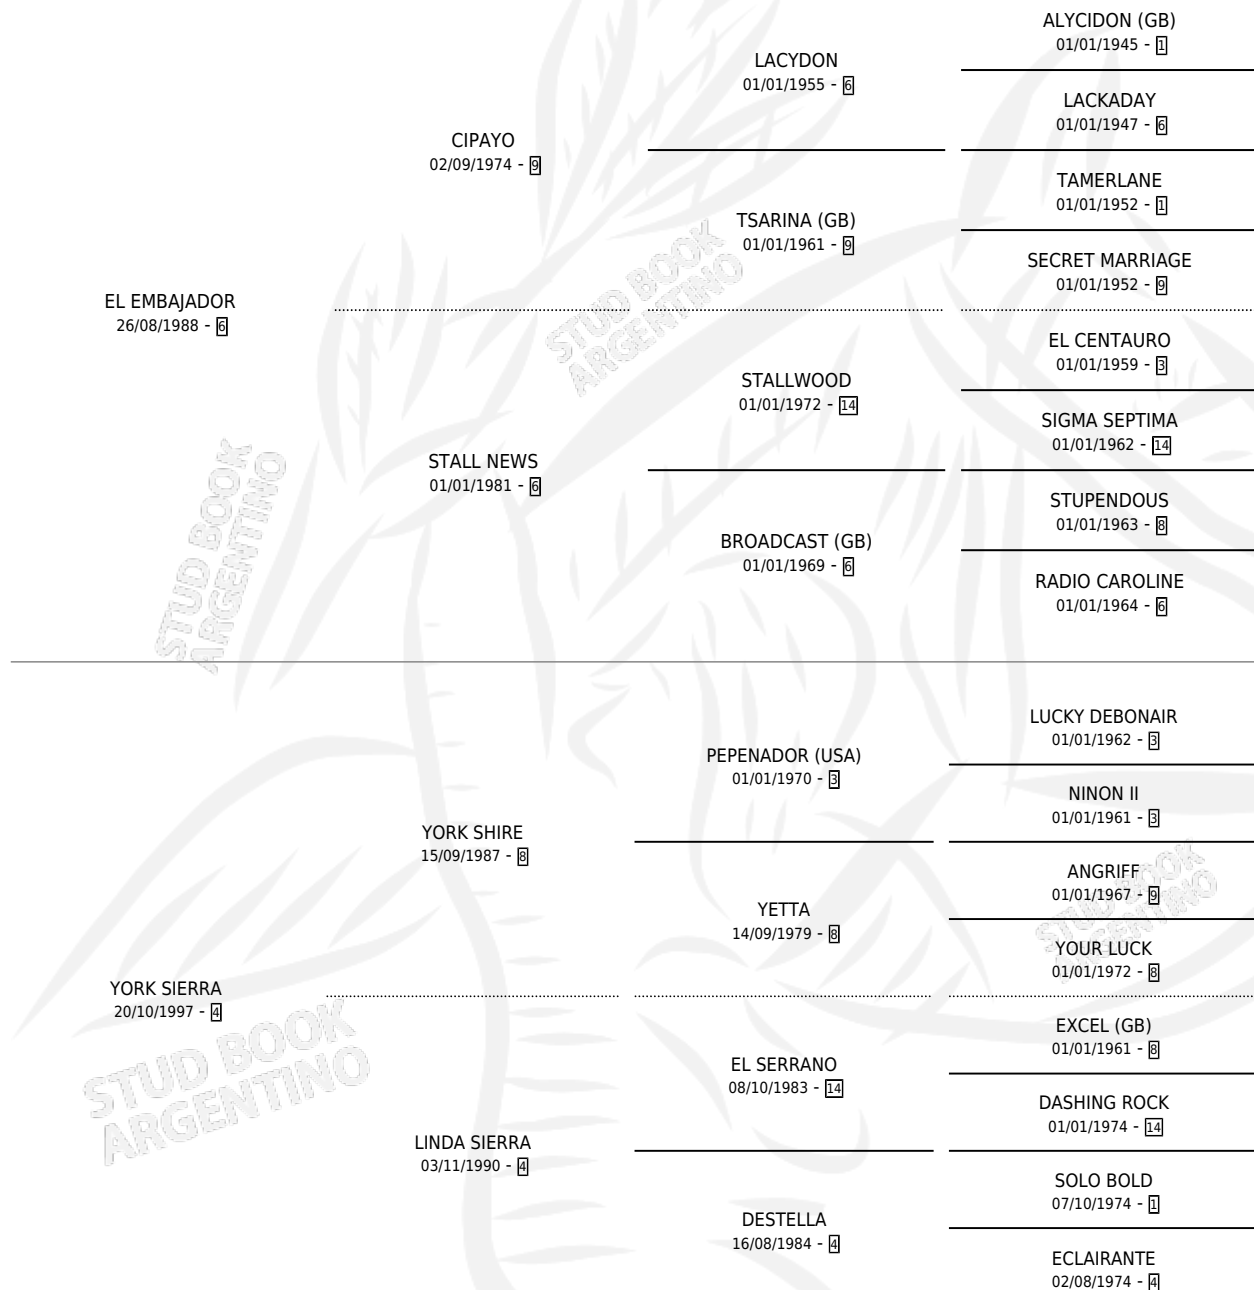

LINDA EMBAJADORA

por EL EMBAJADOR y YORK SIERRA por YORK SHIRE

Argentina · Hembra · Zaino Doradillo · SP · 02/09/2002
Familia 4-k · Volumen 38

ESTADO

TIPIFICACIÓN SANGUÍNEA	✓
TIPIFICACIÓN POR ADN	X
PASAPORTE	X
IDENTIFICACIÓN POR MICROCHIP	X
REPRODUCTOR	X

Lugar de nacimiento: Jomar

Criador: Jomar

PEDIGREE

LINDA EMBAJADORA

Datos oficiales del Stud Book Argentino

Documento generado el 14/05/2026

studbook.org.ar