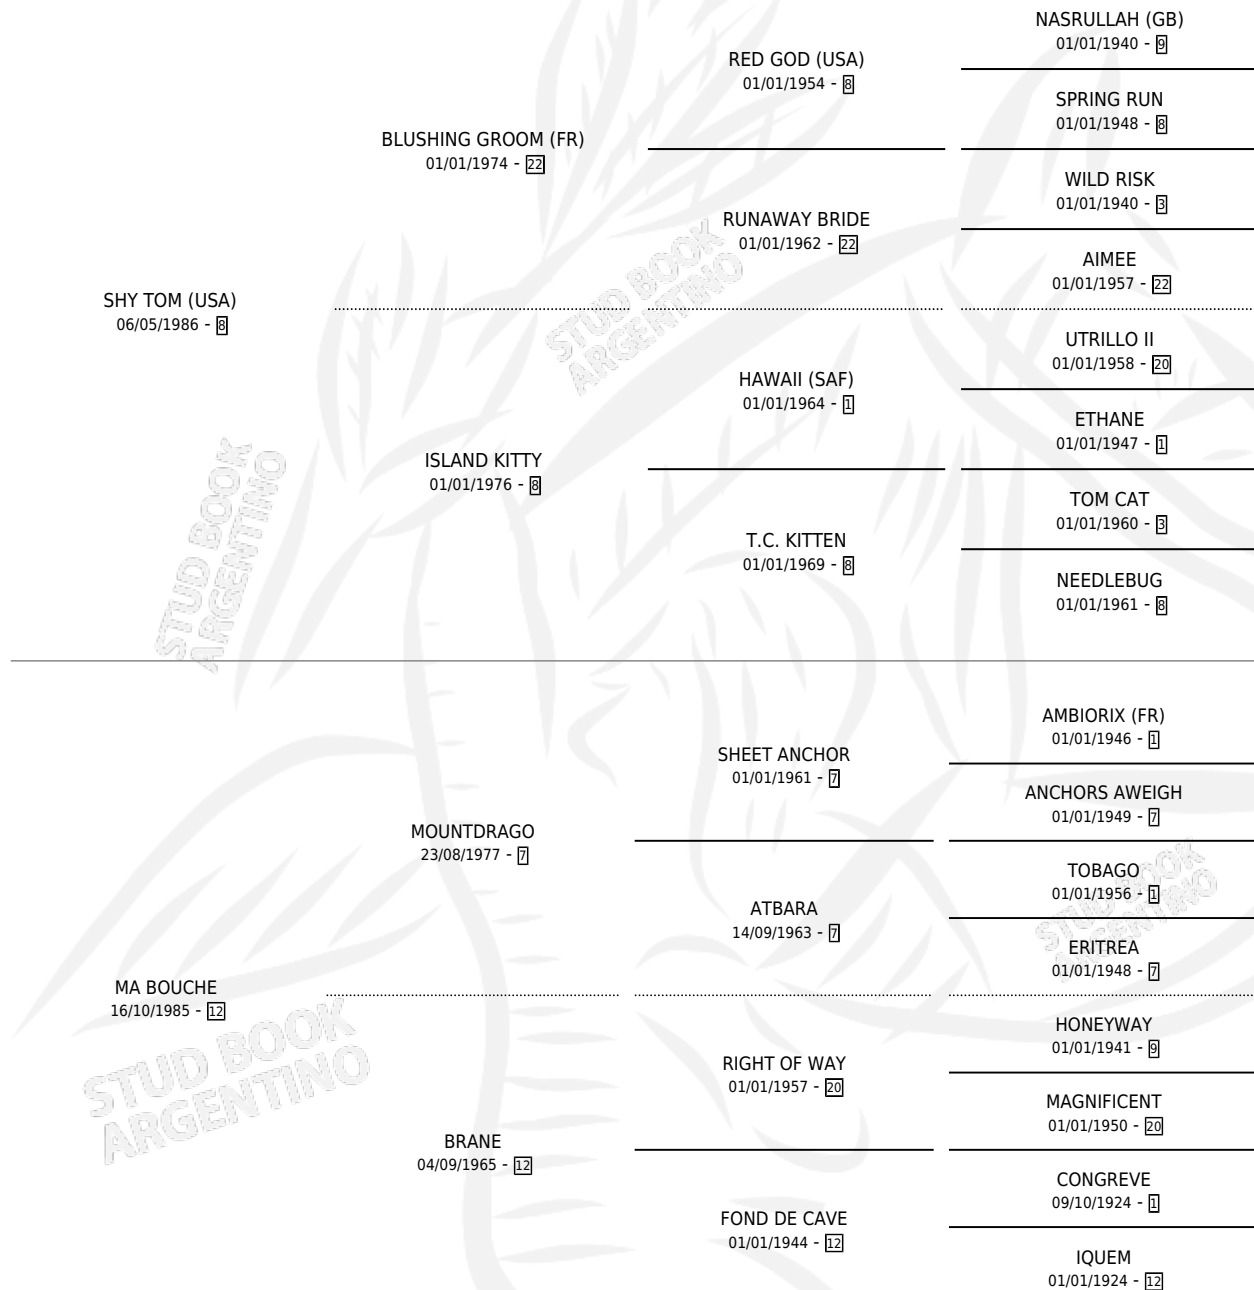

MONTESINO TOM

por SHY TOM (USA) y MA BOUCHE por MOUNTDRAGO

Argentina · Macho · Zaino Doradillo · SP · 02/09/2002
Familia 12-d · Volumen 38

ESTADO

TIPIFICACIÓN SANGUÍNEA	✓
TIPIFICACIÓN POR ADN	X
PASAPORTE	X
IDENTIFICACIÓN POR MICROCHIP	X
REPRODUCTOR	X

Lugar de nacimiento: La Biznaga

Criador: La Biznaga

PEDIGREE

CAMPAÑA

Solo carreras oficiales de Argentina

POR EDAD

EDAD	CC	1°	2°	3°	4°	5°	NP	CLC	CLG	CLCG1	CLGG1	IMPORTE	GANANCIA / CC
3 AÑOS	2	0	0	0	0	1	1	0	0	0	0	\$750	\$375
4 AÑOS	4	2	0	0	0	1	1	0	0	0	0	\$29,825	\$7,456
TOTALES	6	2	0	0	0	2	2	0	0	0	0	\$30,575	\$5,096
%		33.3%	0.0%	0.0%	0.0%	33.3%	33.3%	0.0%	0.0%	0.0%	0.0%		