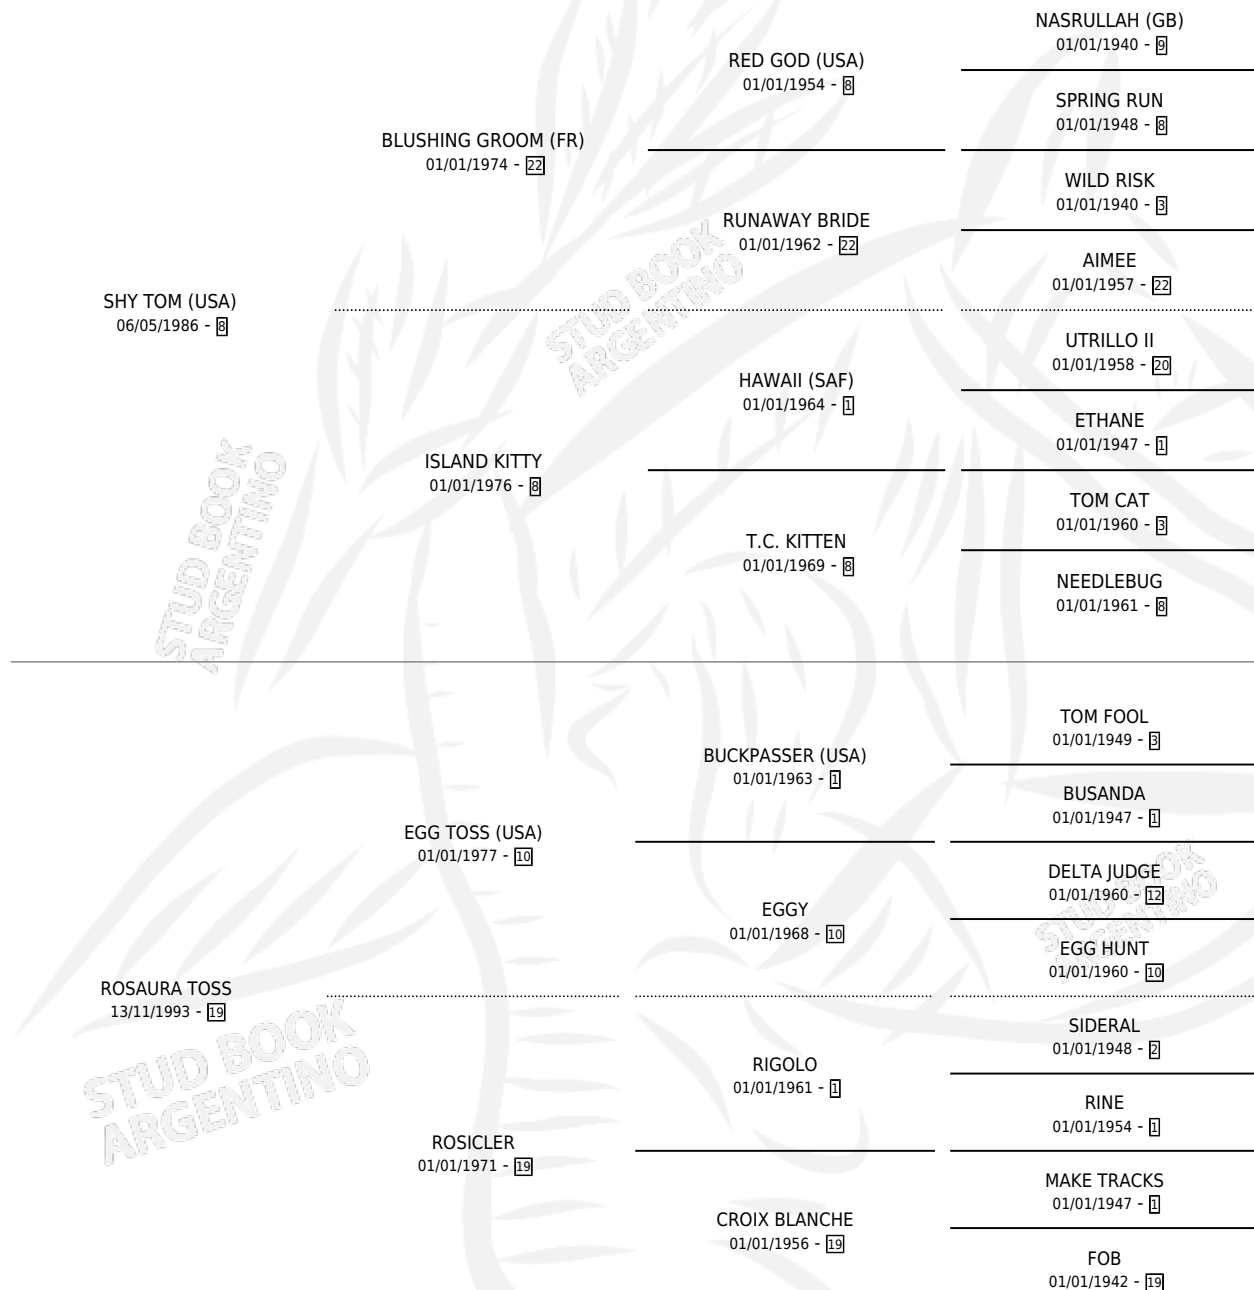

SHY RICACHA

por SHY TOM (USA) y ROSAURA TOSS por EGG TOSS (USA)

Argentina · Hembra · Alazan · SP · 08/09/2002
Familia 19 · Volumen 38

ESTADO

TIPIFICACIÓN SANGUÍNEA	✓
TIPIFICACIÓN POR ADN	✓
PASAPORTE	X
IDENTIFICACIÓN POR MICROCHIP	X
REPRODUCTOR	✓

Lugar de nacimiento: La Biznaga
Criador: La Biznaga

~

HIJOS

	MACHOS	HEMBRAS
5 NACIERON	1	4
3 CORRIERON	1	2
1 GANARON	1	0
0 GANADORES CL	0 GANADORES GR	0 GANADORES G1

PEDIGREE

CAMPAÑA

Solo carreras oficiales de Argentina