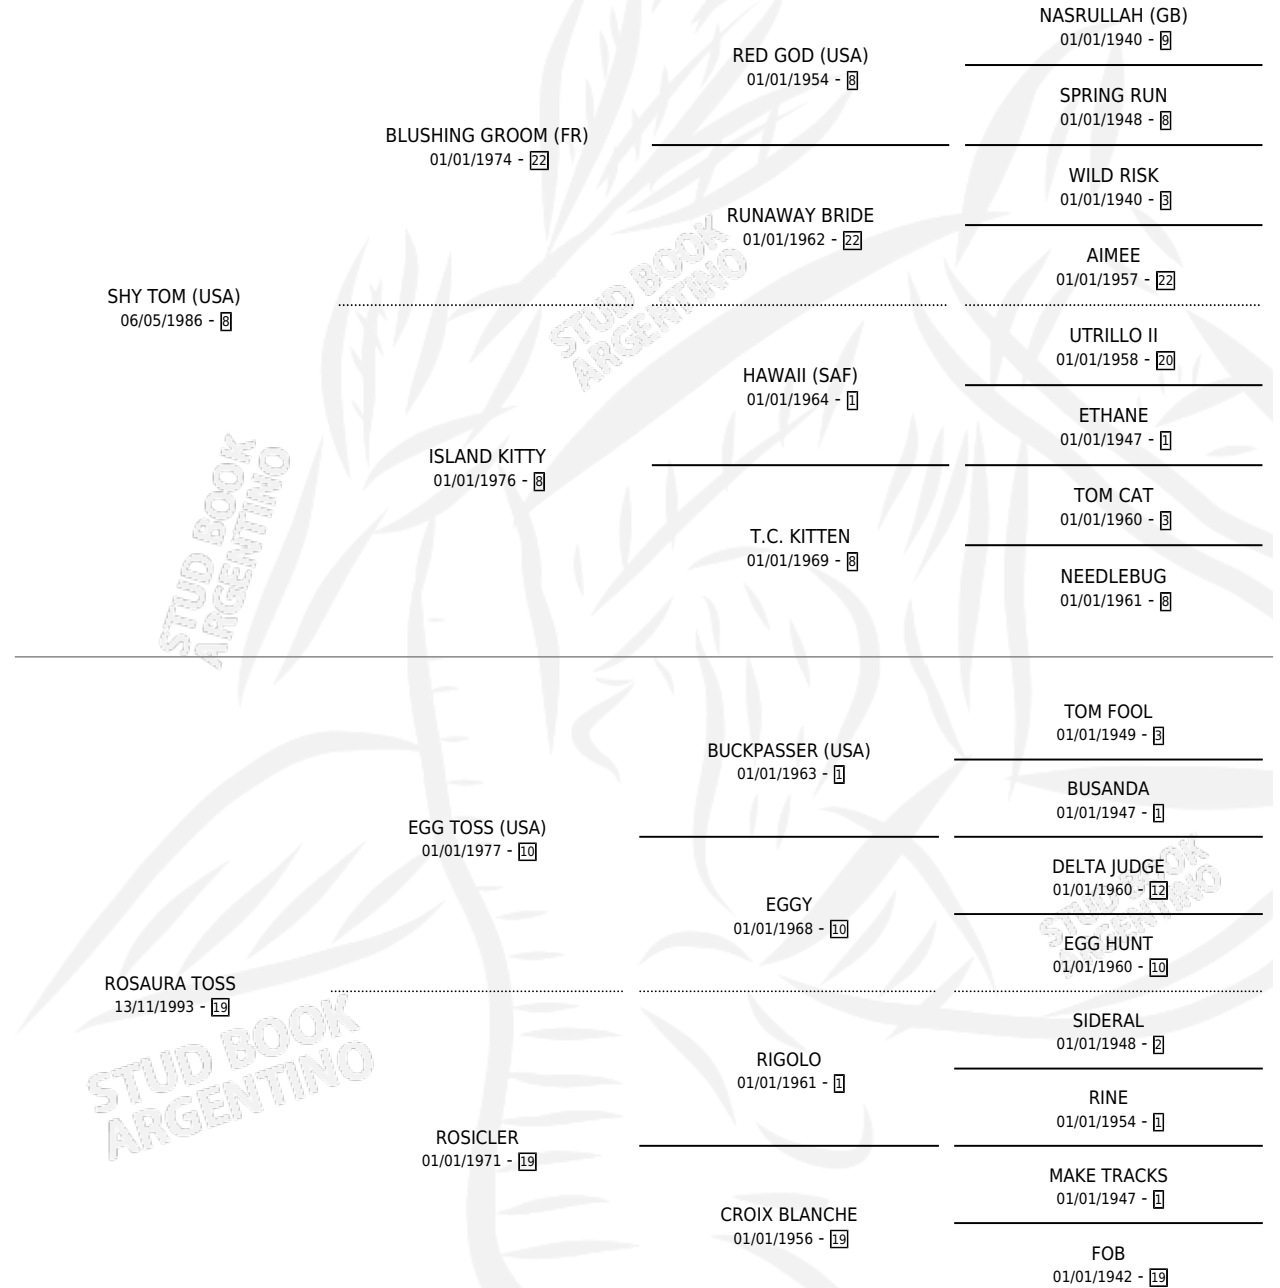

SHY RICACHA

por SHY TOM (USA) y ROSAURA TOSS por EGG TOSS (USA)

Argentina · Hembra · Alazan · SP · 08/09/2002
Familia 19 · Volumen 38

ESTADO

TIPIFICACIÓN SANGUÍNEA	✓
TIPIFICACIÓN POR ADN	✓
PASAPORTE	X
IDENTIFICACIÓN POR MICROCHIP	X
REPRODUCTOR	✓

Lugar de nacimiento: La Biznaga

Criador: La Biznaga

~

HIJOS

	MACHOS	HEMBRAS
5 NACIERON	1	4
3 CORRIERON	1	2
1 GANARON	1	0
0 GANADORES CL	0 GANADORES GR	0 GANADORES G1

PEDIGREE