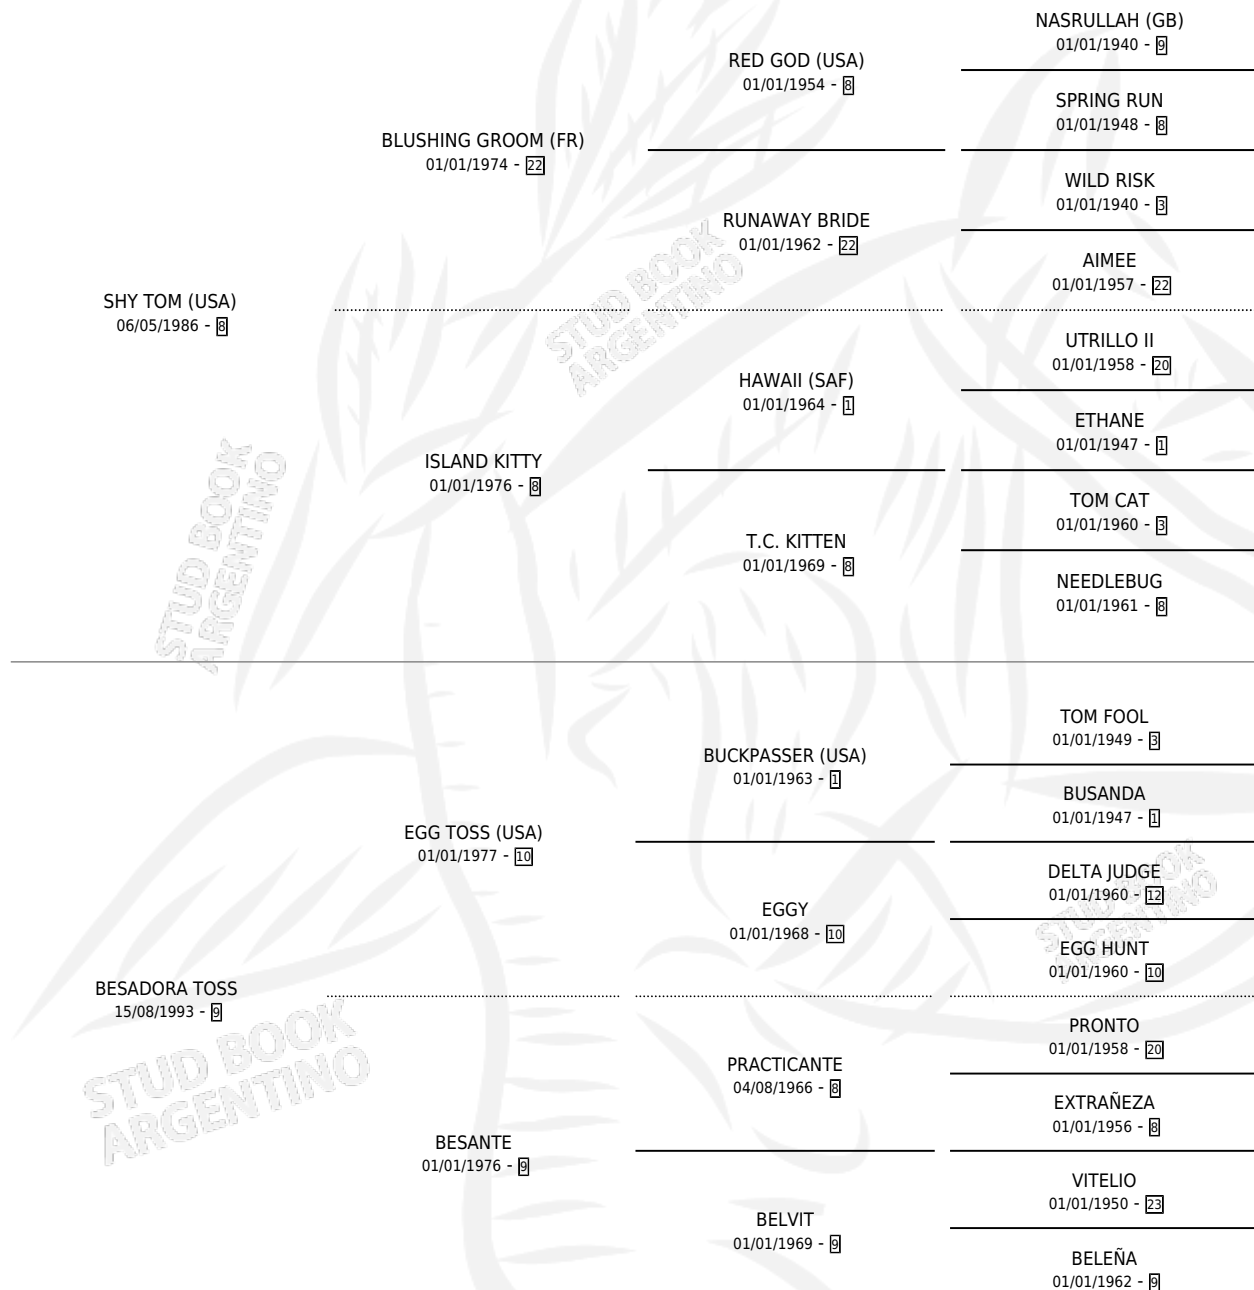

BESO TOM

por SHY TOM (USA) y BESADORA TOSS por EGG TOSS (USA)

Argentina · Macho · Alazan · SP · 05/09/2002
Familia 9-g · Volumen 38

ESTADO

TIPIFICACIÓN SANGUÍNEA	✓
TIPIFICACIÓN POR ADN	X
PASAPORTE	X
IDENTIFICACIÓN POR MICROCHIP	X
REPRODUCTOR	X

Lugar de nacimiento: La Biznaga
Criador: La Biznaga

PEDIGREE

CAMPAÑA

Solo carreras oficiales de Argentina

POR EDAD

EDAD	CC	1°	2°	3°	4°	5°	NP	CLC	CLG	CLCG1	CLGG1	IMPORTE	GANANCIA / CC
5 AÑOS	1	0	0	0	1	0	0	0	0	0	0	\$1,600	\$1,600
TOTALES	1	0	0	0	1	0	0	0	0	0	0	\$1,600	\$1,600
%		0.0%	0.0%	0.0%	100%	0.0%	0.0%	0.0%	0.0%	0.0%	0.0%		