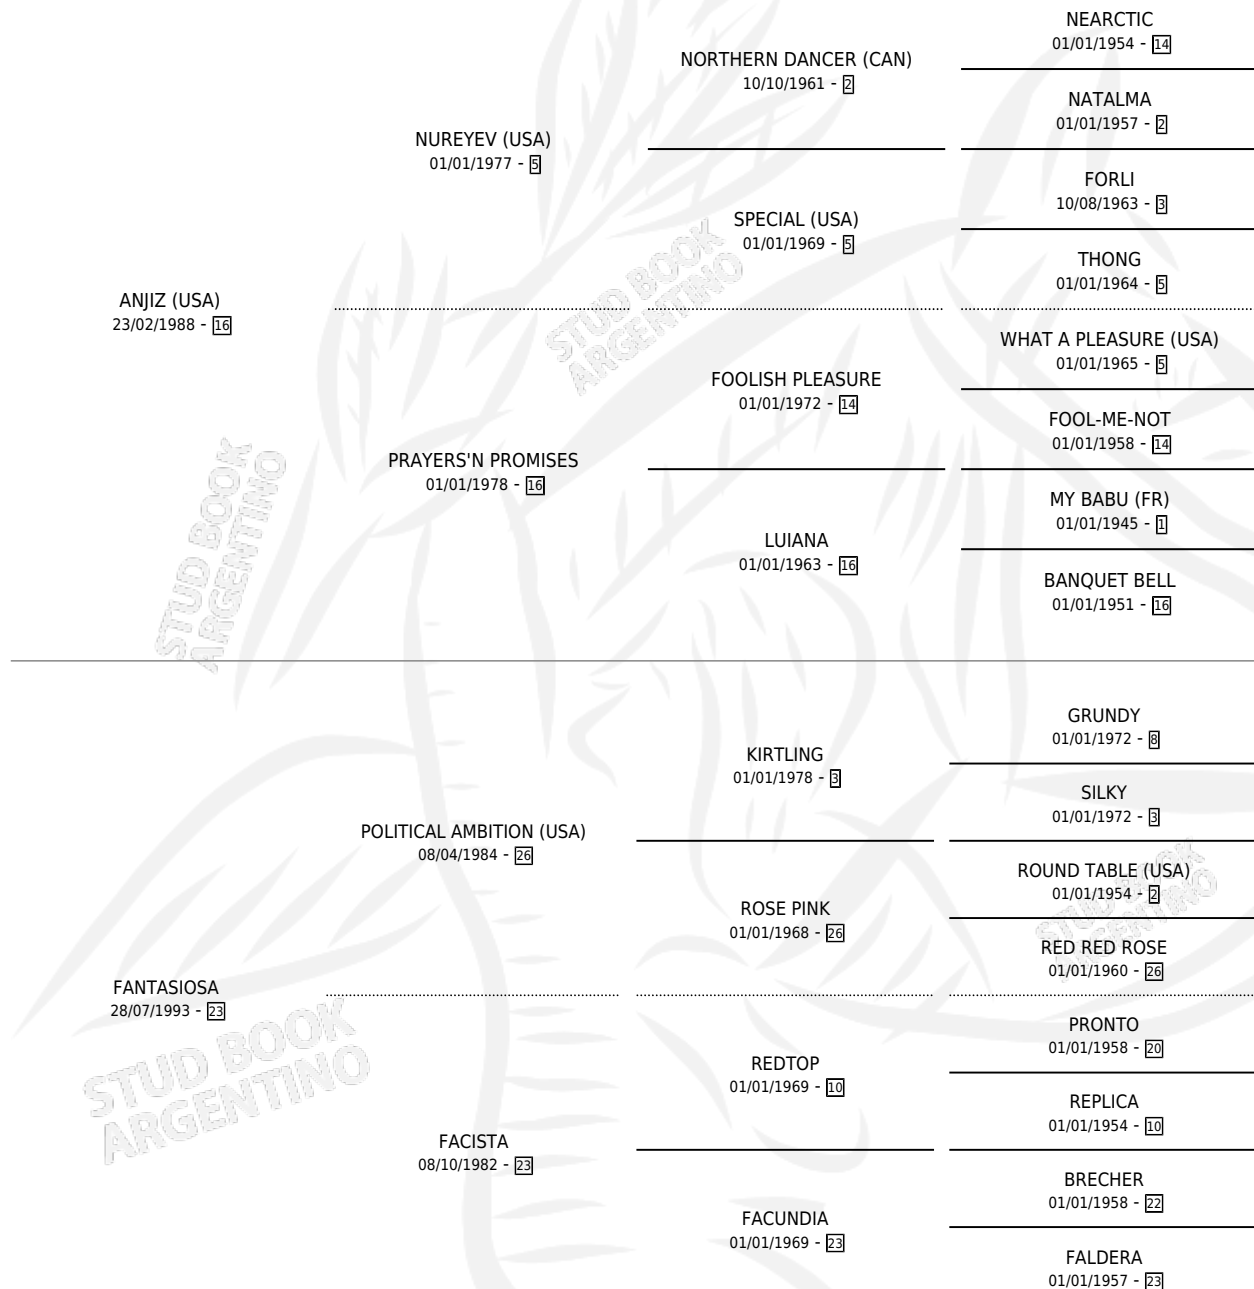

LADY FANTASY

por ANJIZ (USA) y FANTASIOSA por POLITICAL AMBITION (USA)

Argentina · Hembra · Alazan · SP · 15/08/2002
Familia 23-a · Volumen 38

ESTADO

TIPIFICACIÓN SANGUÍNEA	✓
TIPIFICACIÓN POR ADN	✓
PASAPORTE	X
IDENTIFICACIÓN POR MICROCHIP	X
REPRODUCTOR	✓

Lugar de nacimiento: Esece
Criador: Esece

~

HIJOS

	MACHOS	HEMBRAS
3 NACIERON	1	2
2 CORRIERON	1	1
1 GANARON	1	0
0 GANADORES CL	0 GANADORES GR	0 GANADORES G1

PEDIGREE

CAMPAÑA

Solo carreras oficiales de Argentina