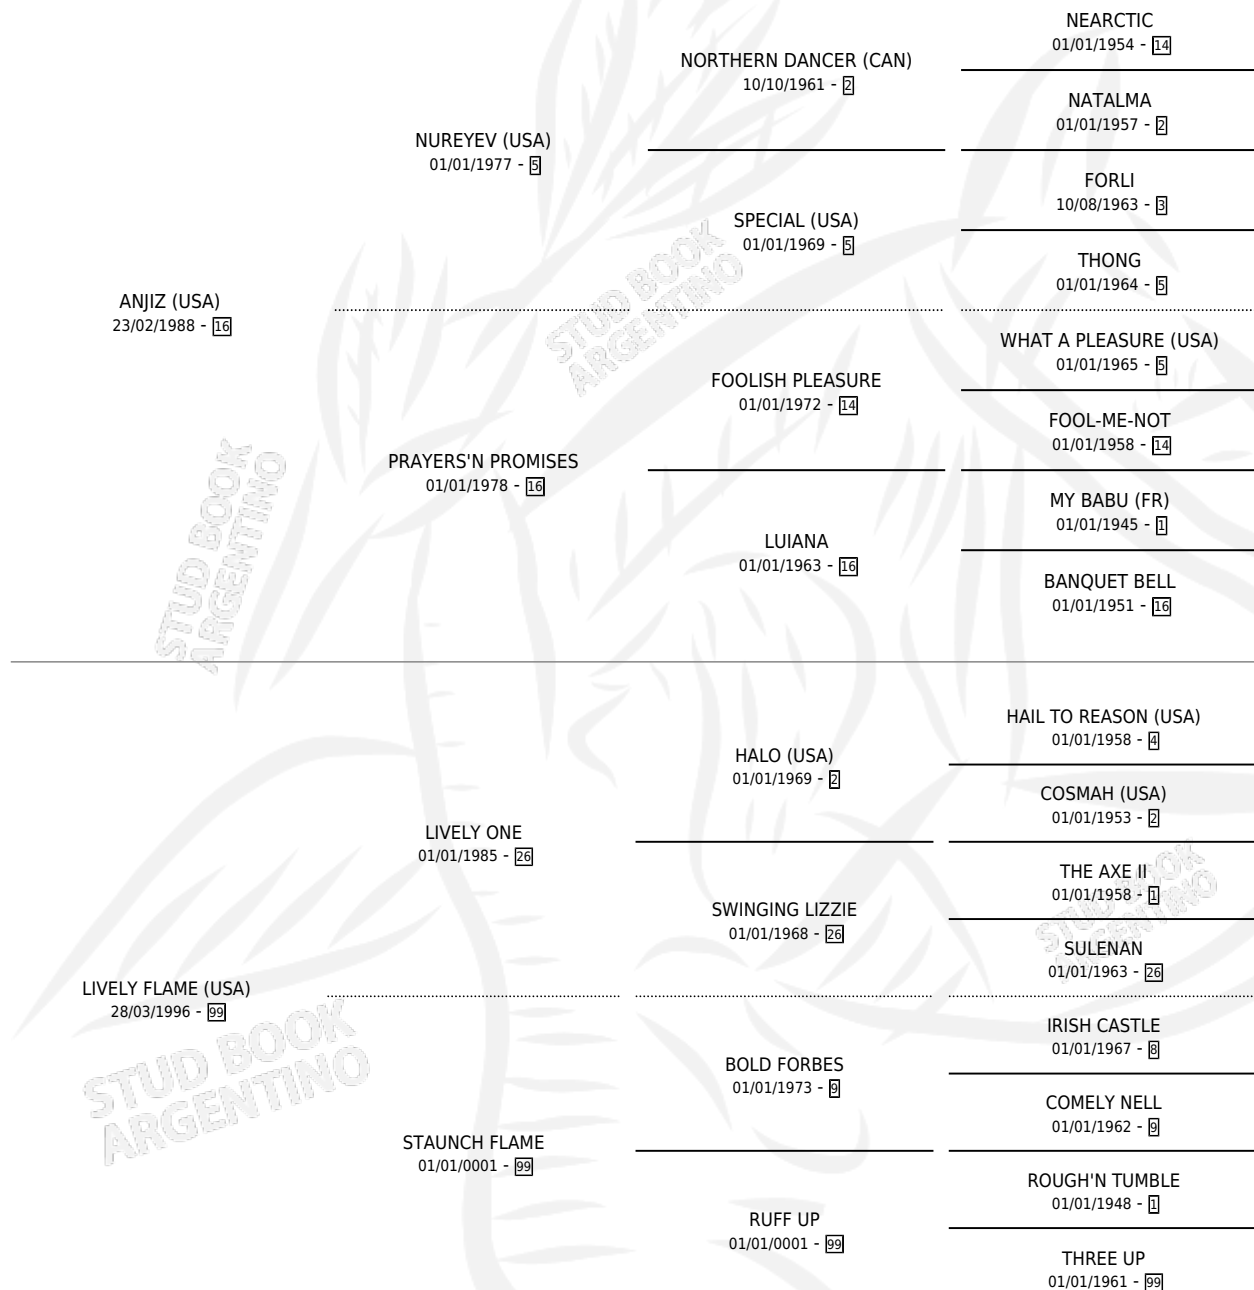

Lugar de nacimiento: Esece

Criador: Esece

~

HIJOS

	MACHOS	HEMBRAS
2 NACIERON	1	1
1 CORRIERON	1	0

SIN ACTUACIONES

PEDIGREE

CAMPAÑA

Solo carreras oficiales de Argentina

POR EDAD

EDAD	CC	1°	2°	3°	4°	5°	NP	CLC	CLG	CLCG1	CLGG1	IMPORTE	GANANCIA / CC
4 AÑOS	5	0	0	0	0	0	5	0	0	0	0	\$0	\$0
TOTALES	5	0	0	0	0	0	5	0	0	0	0	\$0	\$0
%		0.0%	0.0%	0.0%	0.0%	0.0%	100%	0.0%	0.0%	0.0%	0.0%		