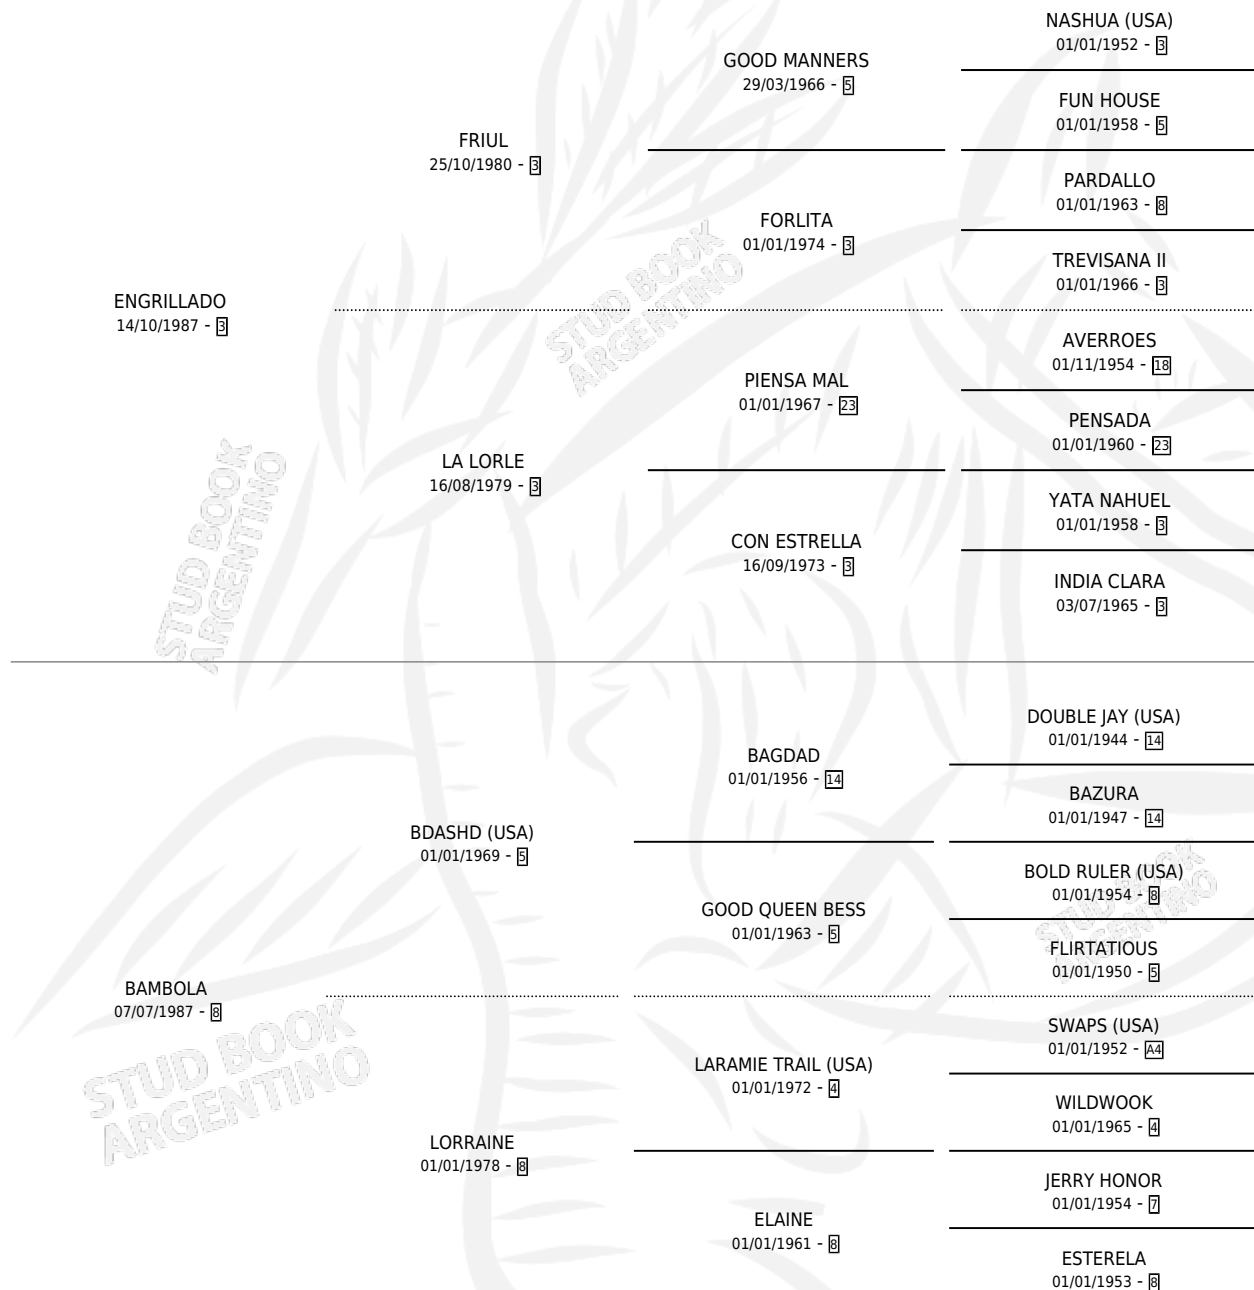

BAMBOLERO

por ENGRILLADO y BAMBOLA por BDASHD (USA)

Argentina · Macho · Zaino · SP · 11/08/2002
Familia 8-g · Volumen 38

ESTADO

TIPIFICACIÓN SANGUÍNEA	✓
TIPIFICACIÓN POR ADN	✓
PASAPORTE	X
IDENTIFICACIÓN POR MICROCHIP	X
REPRODUCTOR	X

Lugar de nacimiento: Esece

Criador: Sin dato

PEDIGREE

EXPORTACIÓN / IMPORTACIÓN

FECHA	MOVIMIENTO	PAÍS
27/07/2006	EXPORTADO	URUGUAY

~

CAMPAÑA

Solo carreras oficiales de Argentina