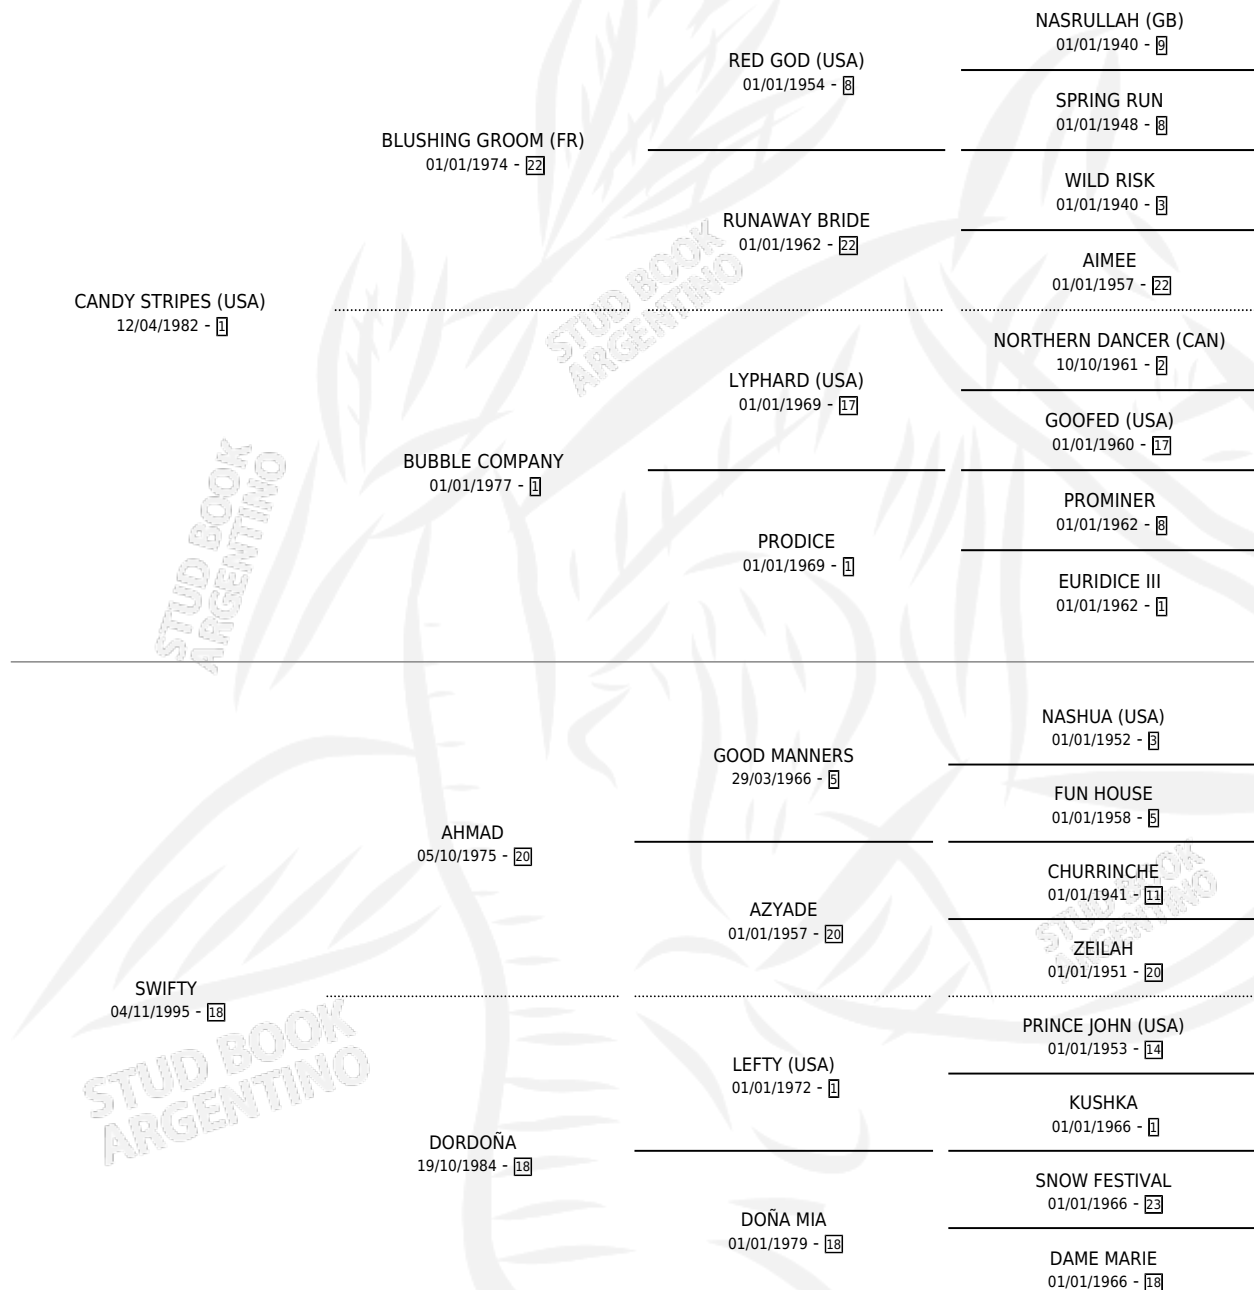

AGUSTINA STRIKE

por **CANDY STRIPES (USA)** y **SWIFTY** por **AHMAD**

Argentina · Hembra · Zaino · SP · 25/08/2002
Familia 18-a · Volumen 38

ESTADO

TIPIFICACIÓN SANGUÍNEA	✓
TIPIFICACIÓN POR ADN	✓
PASAPORTE	X
IDENTIFICACIÓN POR MICROCHIP	X
REPRODUCTOR	✓

Lugar de nacimiento: San Agustin
Criador: Sin dato

~

HIJOS

	MACHOS	HEMBRAS
12 NACIERON	5	7
9 CORRIERON	4	5
7 GANARON	4	3
0 GANADORES CL	0 GANADORES GR	0 GANADORES G1

PEDIGREE

CAMPAÑA

Solo carreras oficiales de Argentina