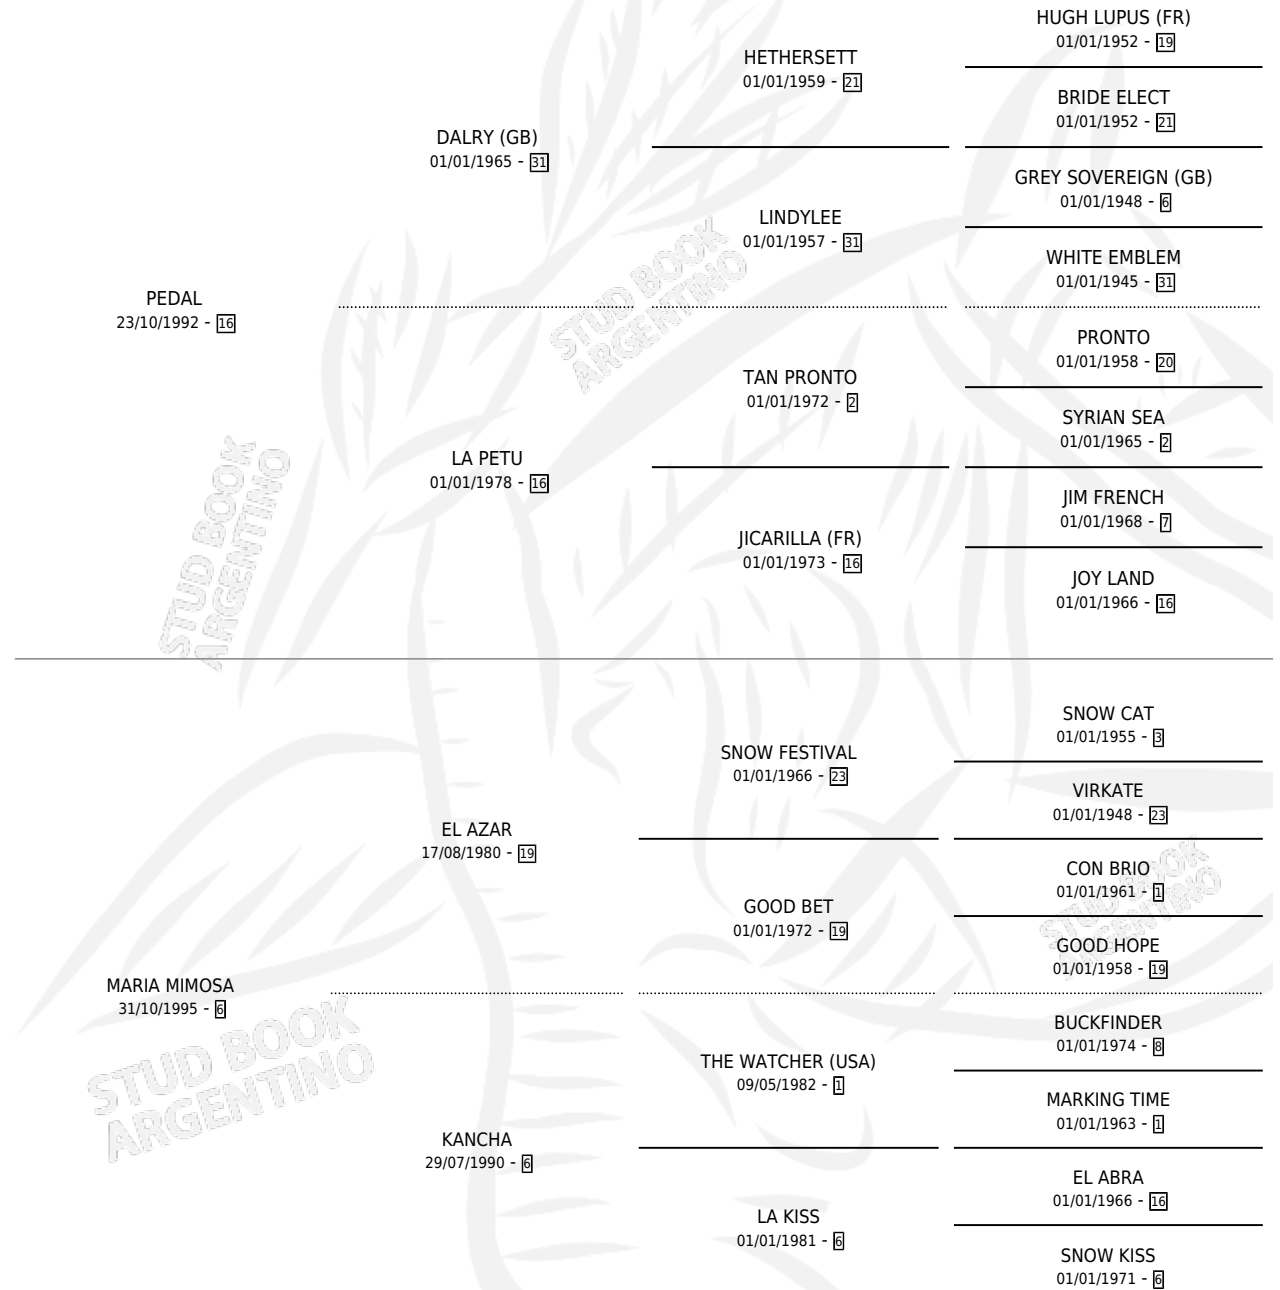

# CARAI VIDALA

por PEDAL y MARIA MIMOSA por EL AZAR

Argentina · Hembra · Alazan · SP · 10/09/2002  
Familia 6-f · Volumen 38

## ESTADO

TIPIFICACIÓN SANGUÍNEA	✓
TIPIFICACIÓN POR ADN	X
PASAPORTE	X
IDENTIFICACIÓN POR MICROCHIP	X
REPRODUCTOR	X

**Lugar de nacimiento:** Carai Tuya

**Criador:** Sin dato

## PEDIGREE