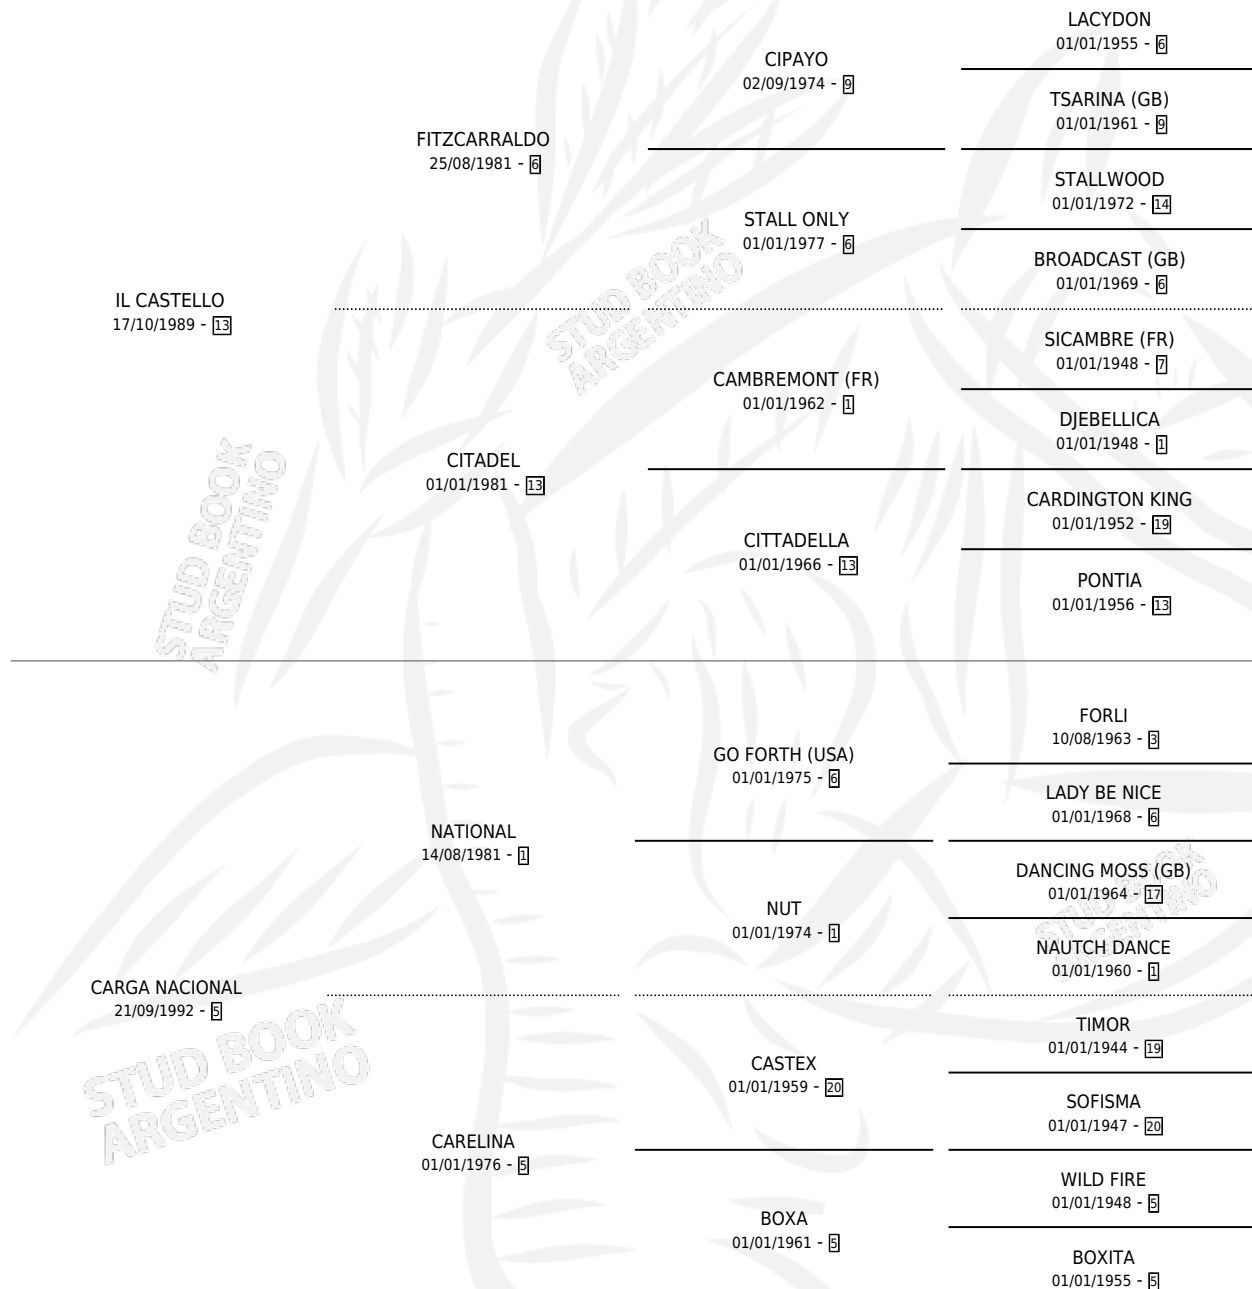

CARGA ITALIANA

por IL CASTELLO y CARGA NACIONAL por NATIONAL

Argentina · Hembra · Alazan · SP · 14/08/2002
Familia 5-e · Volumen 38

ESTADO

TIPIFICACIÓN SANGUÍNEA	✓
TIPIFICACIÓN POR ADN	X
PASAPORTE	X
IDENTIFICACIÓN POR MICROCHIP	X
REPRODUCTOR	X

Lugar de nacimiento: Mision
Criador: Estevez Enrique Manuel

PEDIGREE