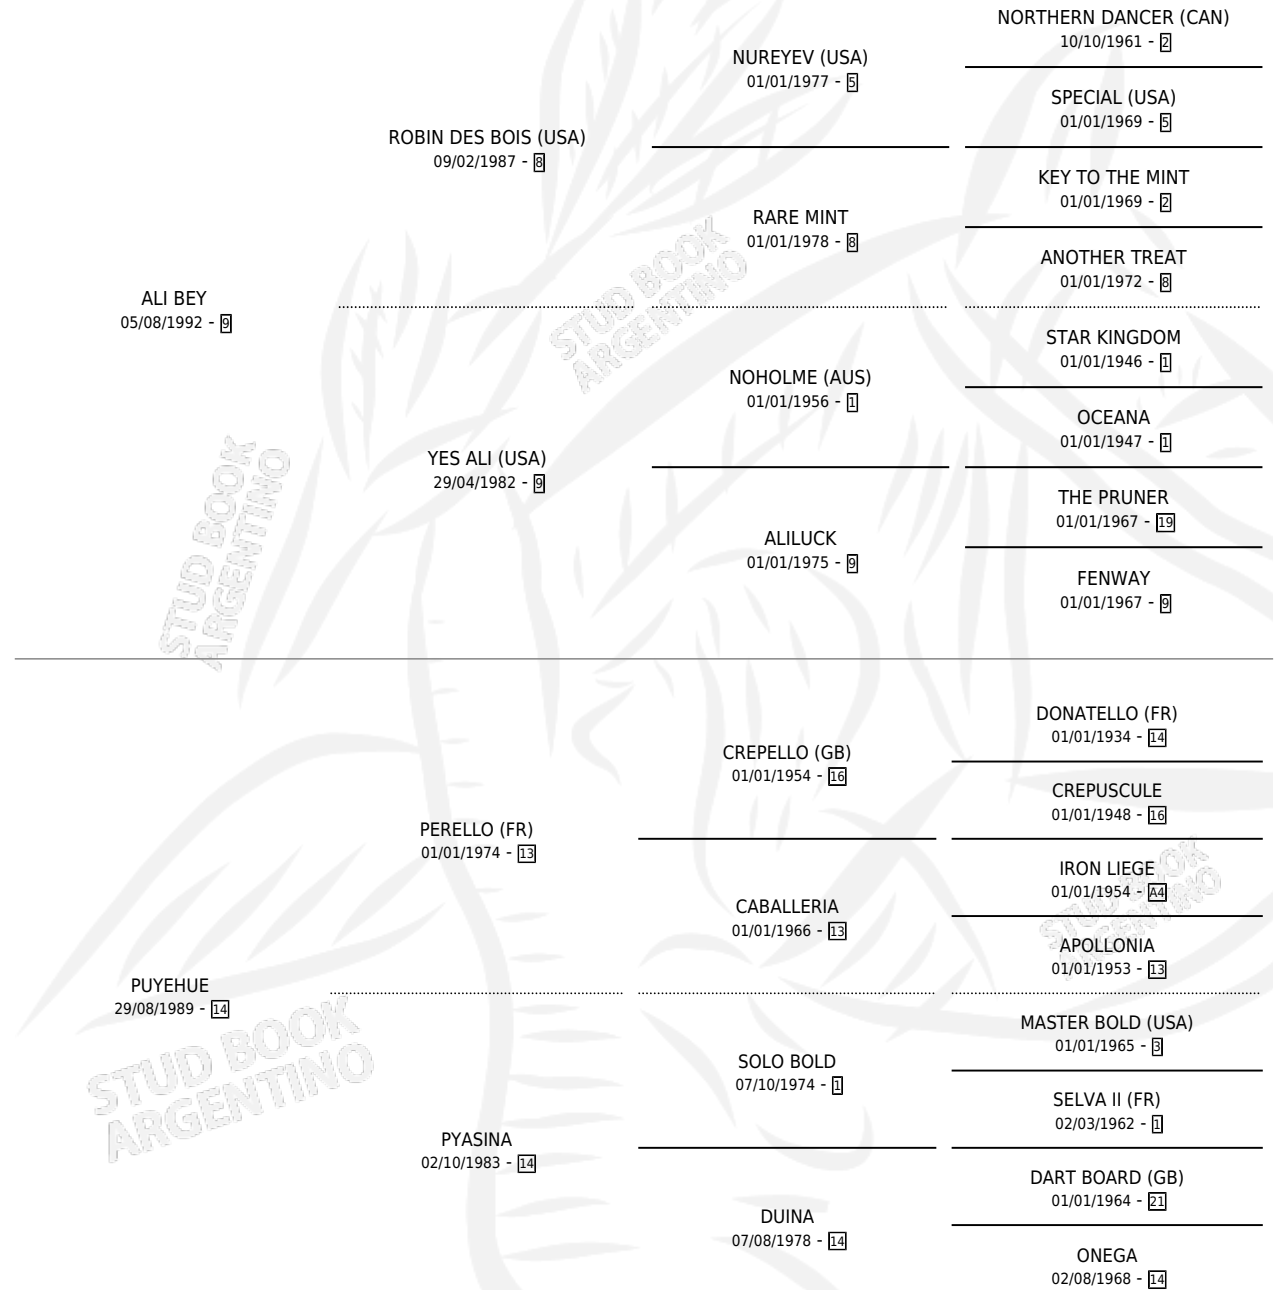

PUHUE

por **ALI BEY** y **PUYEHUE** por **PERELLO (FR)**

Argentina · Macho · Zaino Negro · SP · 14/08/2002
Familia 14-f · Volumen 38

ESTADO

TIPIFICACIÓN SANGUÍNEA	X
TIPIFICACIÓN POR ADN	X
PASAPORTE	X
IDENTIFICACIÓN POR MICROCHIP	X
REPRODUCTOR	X

Lugar de nacimiento: Alentue

Criador: Alentue

PEDIGREE

PUHUE

Datos oficiales del Stud Book Argentino

Documento generado el 27/04/2026

studbook.org.ar