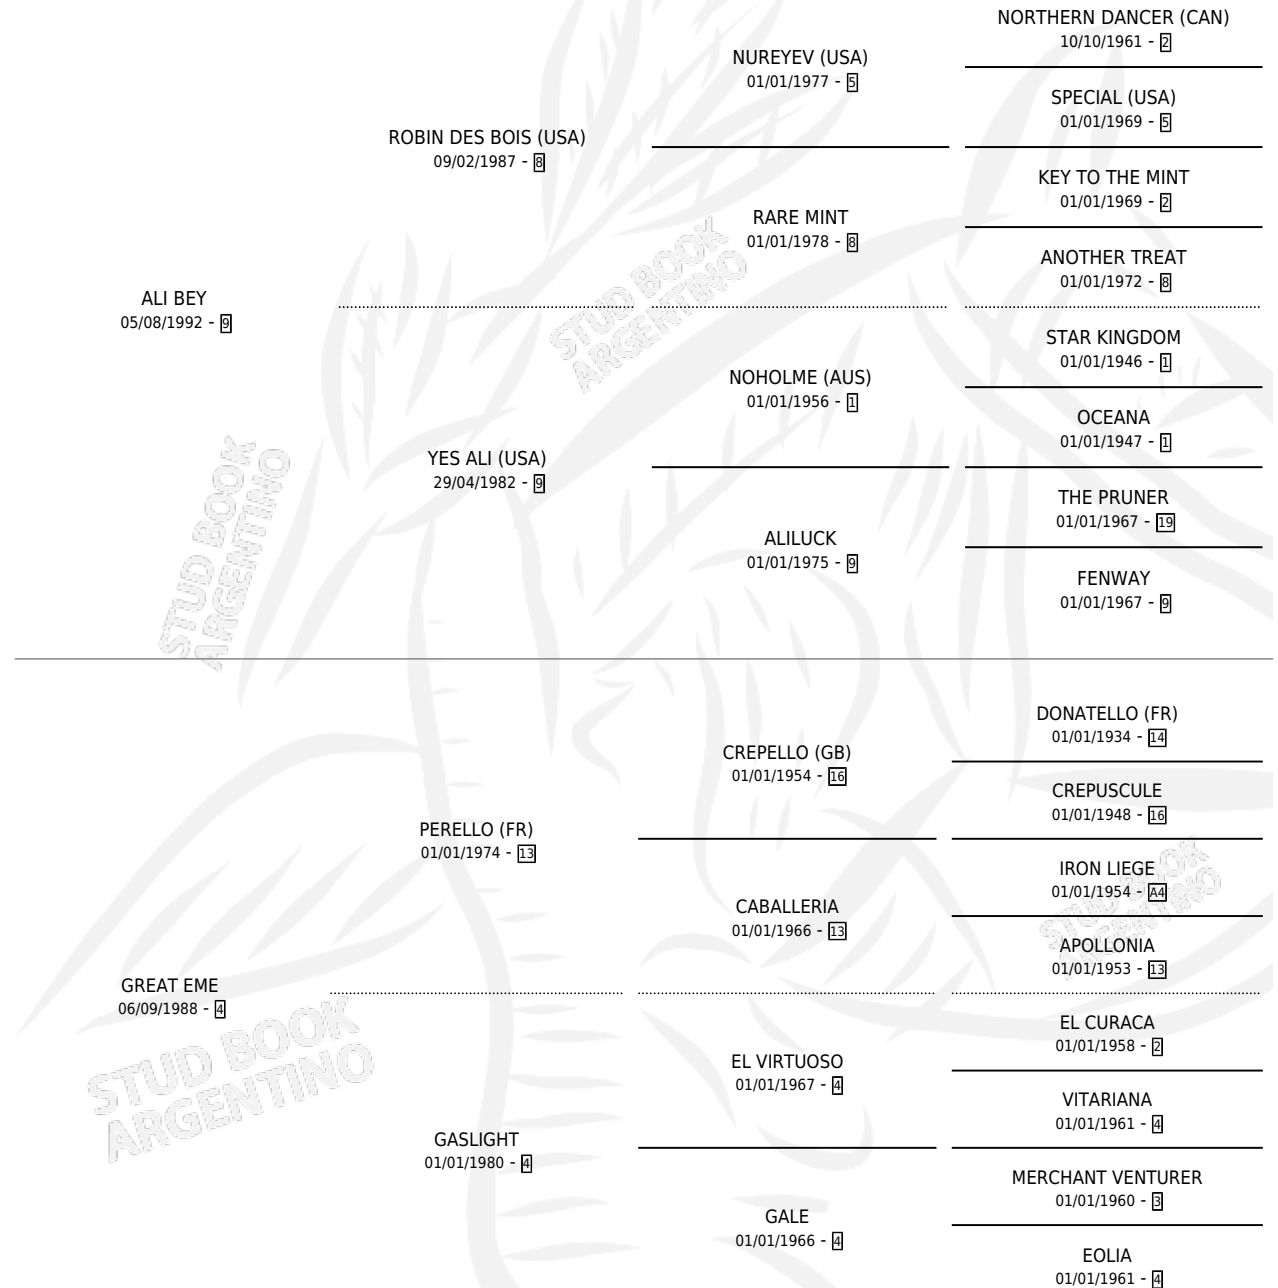

GRESCA

por ALI BEY y GREAT EME por PERELLO (FR)

Argentina · Hembra · Alazan · SP · 24/08/2002
Familia 4-k · Volumen 38

ESTADO

TIPIFICACIÓN SANGUÍNEA	X
TIPIFICACIÓN POR ADN	X
PASAPORTE	X
IDENTIFICACIÓN POR MICROCHIP	X
REPRODUCTOR	X

Lugar de nacimiento: Alentue

Criador: Alentue

PEDIGREE

GRESCA

Datos oficiales del Stud Book Argentino

Documento generado el 23/04/2026

studbook.org.ar