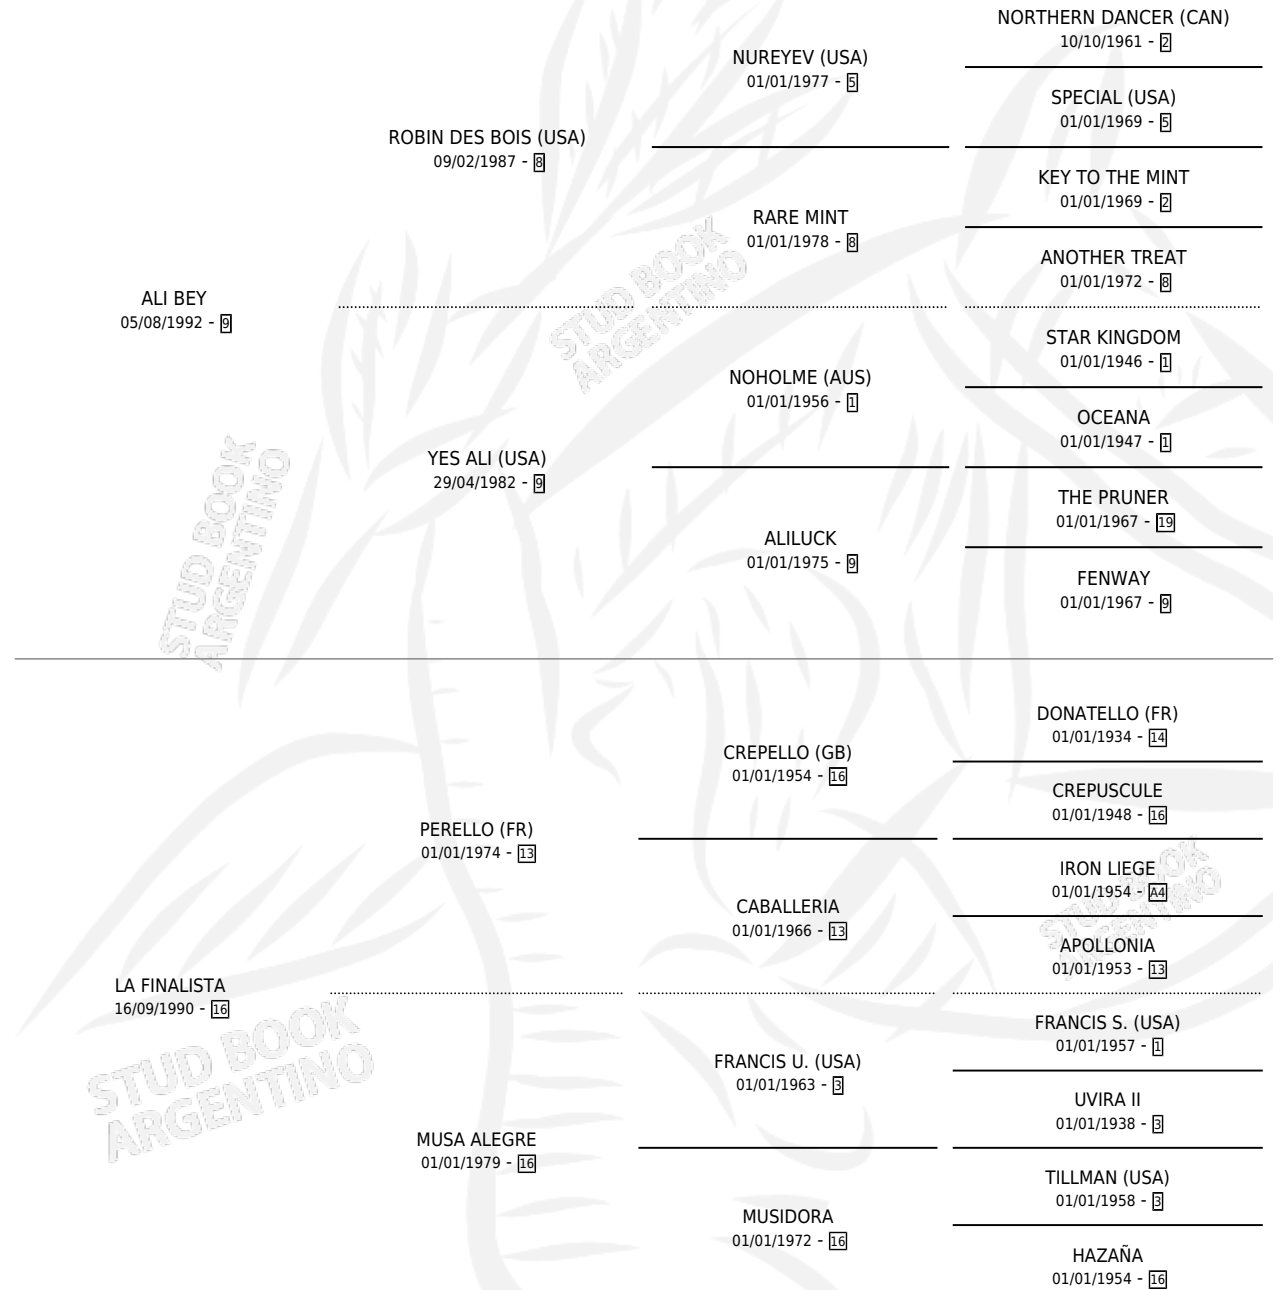

MISS FISCAL

por ALI BEY y LA FINALISTA por PERELLO (FR)

Argentina · Hembra · Zaino · SP · 27/08/2002
Familia 16-d · Volumen 38

ESTADO

TIPIFICACIÓN SANGUÍNEA	X
TIPIFICACIÓN POR ADN	X
PASAPORTE	X
IDENTIFICACIÓN POR MICROCHIP	X
REPRODUCTOR	X

Lugar de nacimiento: Alentue

Criador: Alentue

PEDIGREE

MISS FISCAL

Datos oficiales del Stud Book Argentino

Documento generado el 14/05/2026

studbook.org.ar