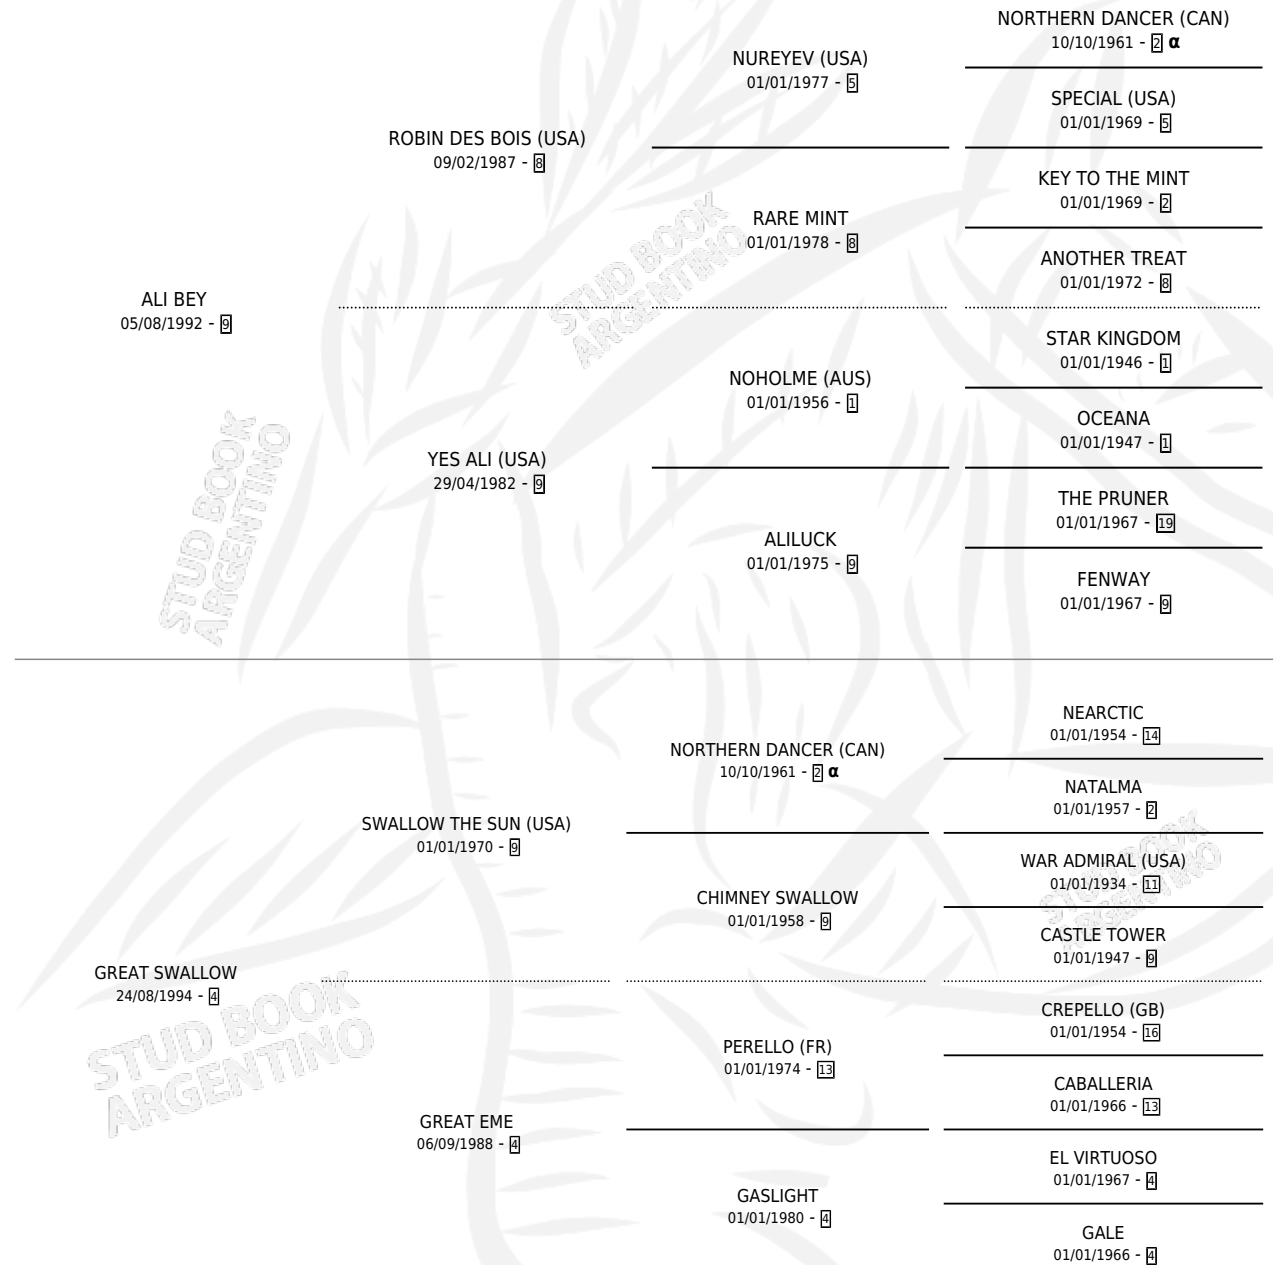

GREAT ALI

por **ALI BEY** y **GREAT SWALLOW** por **SWALLOW THE SUN**
(USA)

Argentina · Hembra · Zaino · SP · 01/09/2002
Familia 4-k · Volumen 38

ESTADO

TIPIFICACIÓN SANGUÍNEA	X
TIPIFICACIÓN POR ADN	X
PASAPORTE	X
IDENTIFICACIÓN POR MICROCHIP	X
REPRODUCTOR	X

Lugar de nacimiento: Alentue
Criador: Alentue

PEDIGREE

INBREEDING : α

GREAT ALI

Datos oficiales del Stud Book Argentino

Documento generado el 02/05/2026

studbook.org.ar