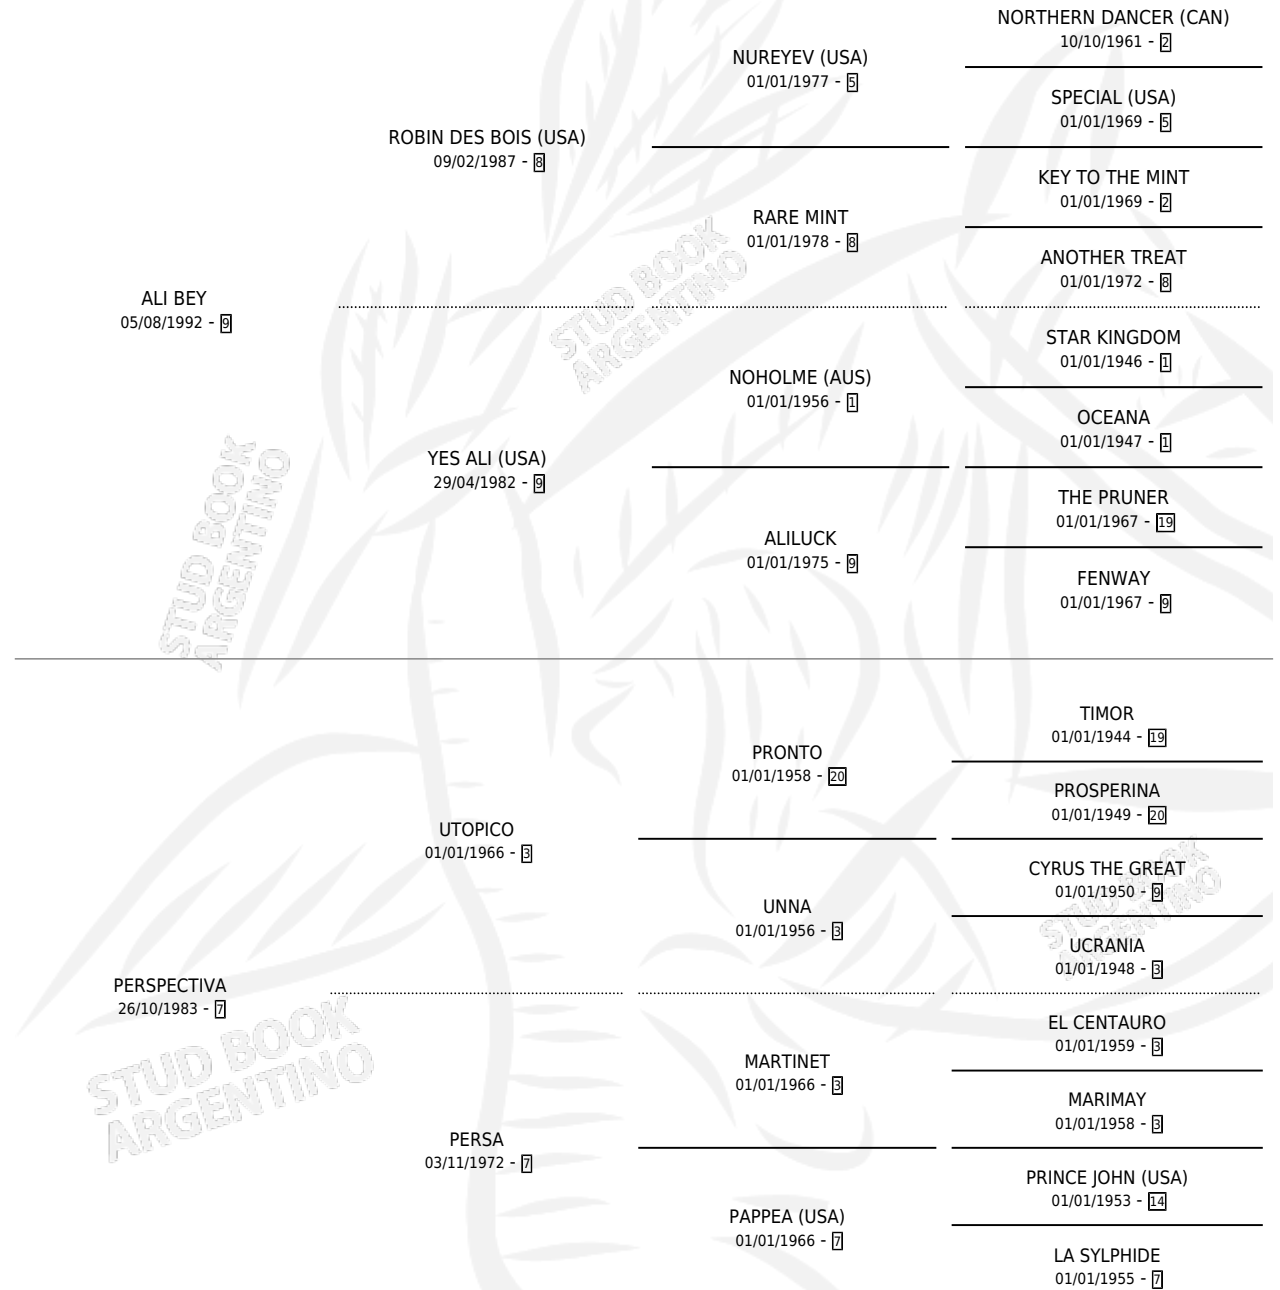

PRECIOSO BEY

por ALI BEY y PERSPECTIVA por UTOPICO

Argentina · Macho · Zaino Colorado · SP · 14/08/2002
Familia 7 · Volumen 38

ESTADO

TIPIFICACIÓN SANGUÍNEA	X
TIPIFICACIÓN POR ADN	X
PASAPORTE	X
IDENTIFICACIÓN POR MICROCHIP	X
REPRODUCTOR	X

Lugar de nacimiento: Alentue

Criador: Alentue

PEDIGREE

PRECIOSO BEY

Datos oficiales del Stud Book Argentino

Documento generado el 11/05/2026

studbook.org.ar