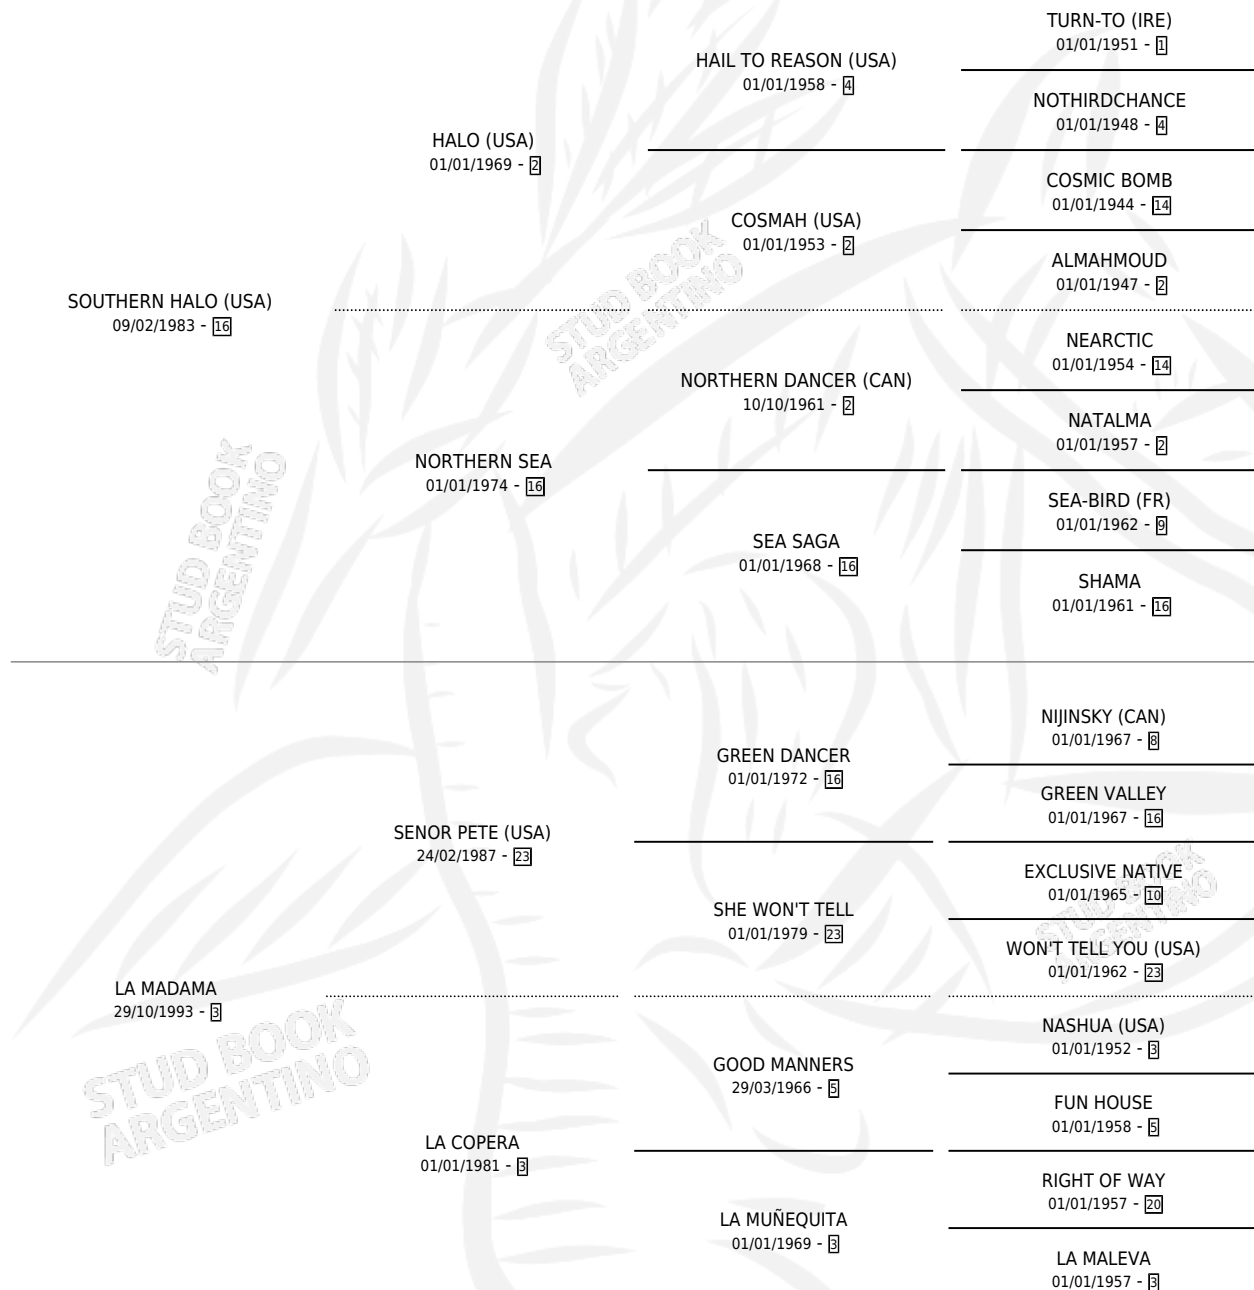

LA PERCANTINA

por SOUTHERN HALO (USA) y LA MADAMA por SENOR PETE (USA)

Argentina · Hembra · Alazan · SP · 15/08/2002
Familia 3-h · Volumen 38

ESTADO

TIPIFICACIÓN SANGUÍNEA	✓
TIPIFICACIÓN POR ADN	✓
PASAPORTE	X
IDENTIFICACIÓN POR MICROCHIP	X
REPRODUCTOR	✓

Lugar de nacimiento: La Quebrada
Criador: La Quebrada

~

HIJOS

	MACHOS	HEMBRAS
7 NACIERON	3	4
4 CORRIERON	3	1
1 GANARON	1	0
0 GANADORES CL	0 GANADORES GR	0 GANADORES G1

PEDIGREE

S

mientos 7 / Efectividad 77.78%

PADRILLO	PRODUCTO	CRIADOR	1ER SERVICIO	ÚLTIMO SERVICIO
THE LEOPARD (USA)	EL PIRINGUNDIN (M Z, 30/10/2015)	LA FORTALEZA	02/11/2014	02/11/2014
GRAND REWARD (USA)	LA PINTUSA (H Z, 03/09/2014)	LOS RANQUELES S.R.L.	17/09/2013	17/09/2013
ARCHIPENKO (USA)			03/09/2012	16/10/2012
RUSSIAN BLUE (IRE)	HEALTHY BLUE (M A, 29/10/2011)	LA FORTALEZA	14/08/2010	13/11/2010
RUSSIAN BLUE (IRE)	∅		12/11/2009	01/12/2009
INDYGO SHINER (USA)	VENTURA SHINER (H A, 23/10/2009)	LA FORTALEZA	19/11/2008	19/11/2008
RUSSIAN BLUE (IRE)	EL CORTEJANTE (M A, 24/09/2008)	LA QUEBRADA	02/10/2007	02/10/2007
RUSSIAN BLUE (IRE)	LA PICARONA (H ZD, 01/09/2007)	LA QUEBRADA	28/09/2006	28/09/2006
HIGH YIELD (USA)	LA JOVIAL (H A, 28/08/2006)	LA QUEBRADA	14/09/2005	14/09/2005