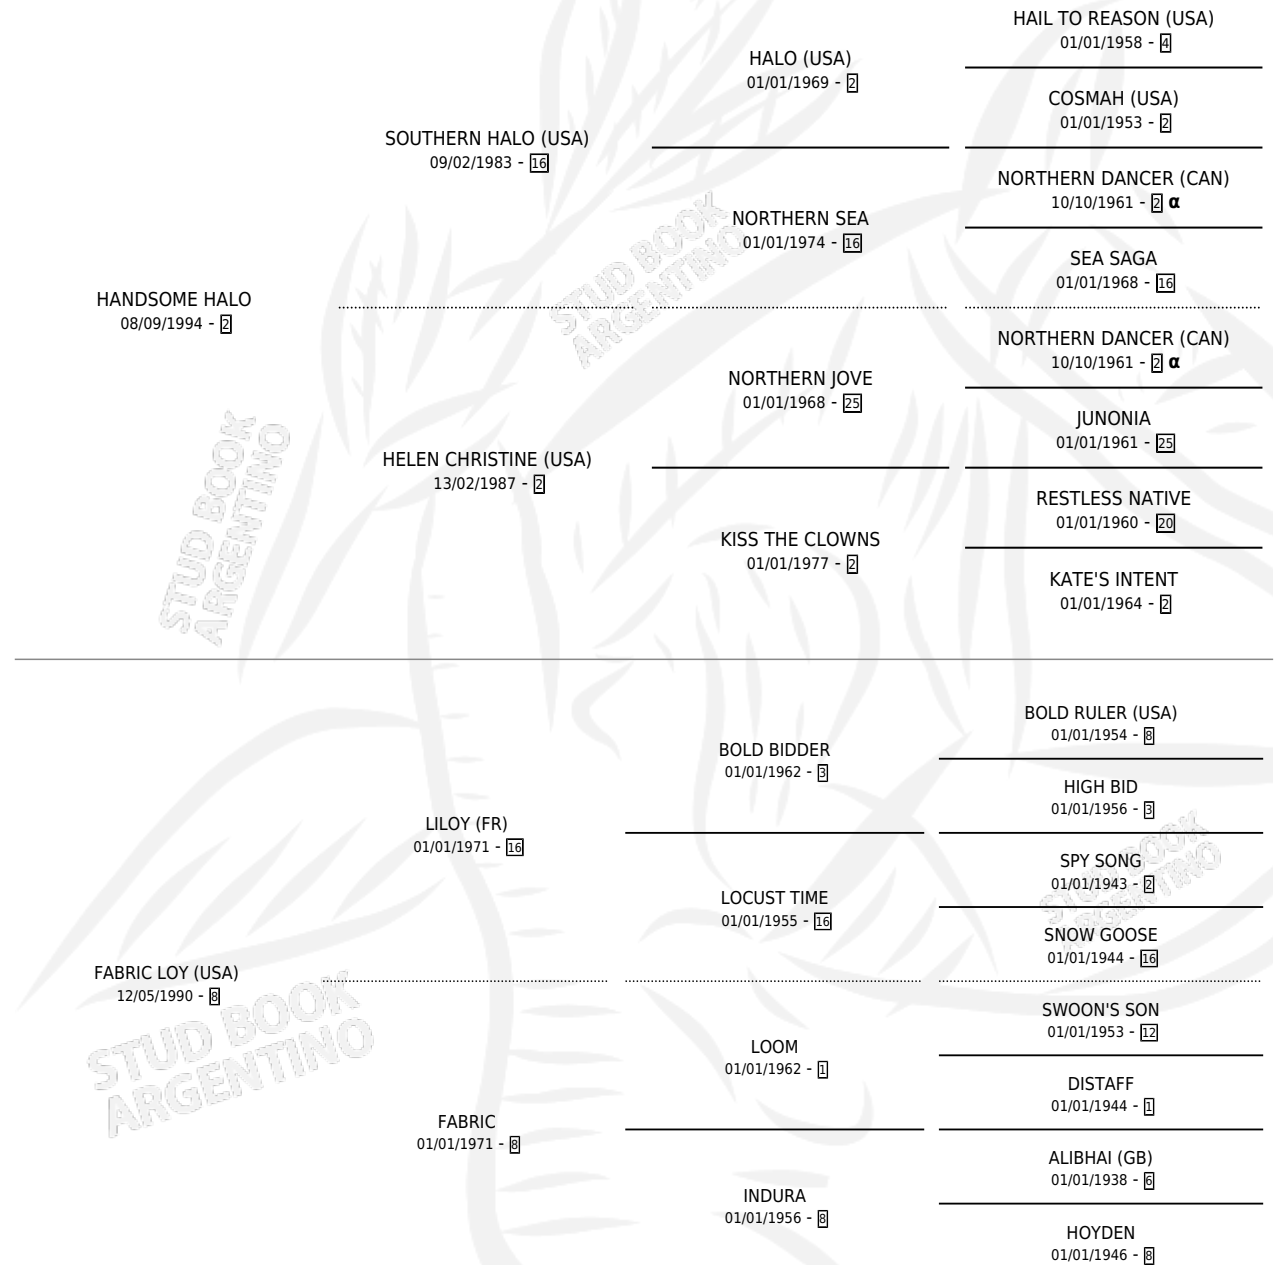

FINDER

por **HANDSOME HALO** y **FABRIC LOY (USA)** por **LILOY (FR)**

Argentina · Macho · Tordillo · SP · 10/08/2002
Familia 8-c · Volumen 38

ESTADO

TIPIFICACIÓN SANGUÍNEA	✓
TIPIFICACIÓN POR ADN	✓
PASAPORTE	X
IDENTIFICACIÓN POR MICROCHIP	X
REPRODUCTOR	X

Lugar de nacimiento: La Quebrada
Criador: La Quebrada

PEDIGREE

INBREEDING : α

CAMPAÑA

Solo carreras oficiales de Argentina

POR EDAD

EDAD	CC	1°	2°	3°	4°	5°	NP	CLC	CLG	CLCG1	CLGG1	IMPORTE	GANANCIA / CC
4 AÑOS	3	0	0	0	0	0	3	0	0	0	0	\$0	\$0
5 AÑOS	2	0	0	0	0	0	2	0	0	0	0	\$0	\$0
TOTALES	5	0	0	0	0	0	5	0	0	0	0	\$0	\$0
%		0.0%	0.0%	0.0%	0.0%	0.0%	100%	0.0%	0.0%	0.0%	0.0%		

No placés en Palermo y San Isidro en 5 carreras disputadas.

POR DISTANCIA

HIPODROMO	CC	1°	2°	3°	4°	5°	NP	CLC	CLG	CLCG1	CLGG1	IMPORTE
SAN ISIDRO	2	0	0	0	0	0	2	0	0	0	0	\$0
1200 MTS	1	0	0	0	0	0	1	0	0	0	0	\$0
1400 MTS	1	0	0	0	0	0	1	0	0	0	0	\$0
PALERMO	3	0	0	0	0	0	3	0	0	0	0	\$0
1400 MTS	2	0	0	0	0	0	2	0	0	0	0	\$0
1600 MTS	1	0	0	0	0	0	1	0	0	0	0	\$0