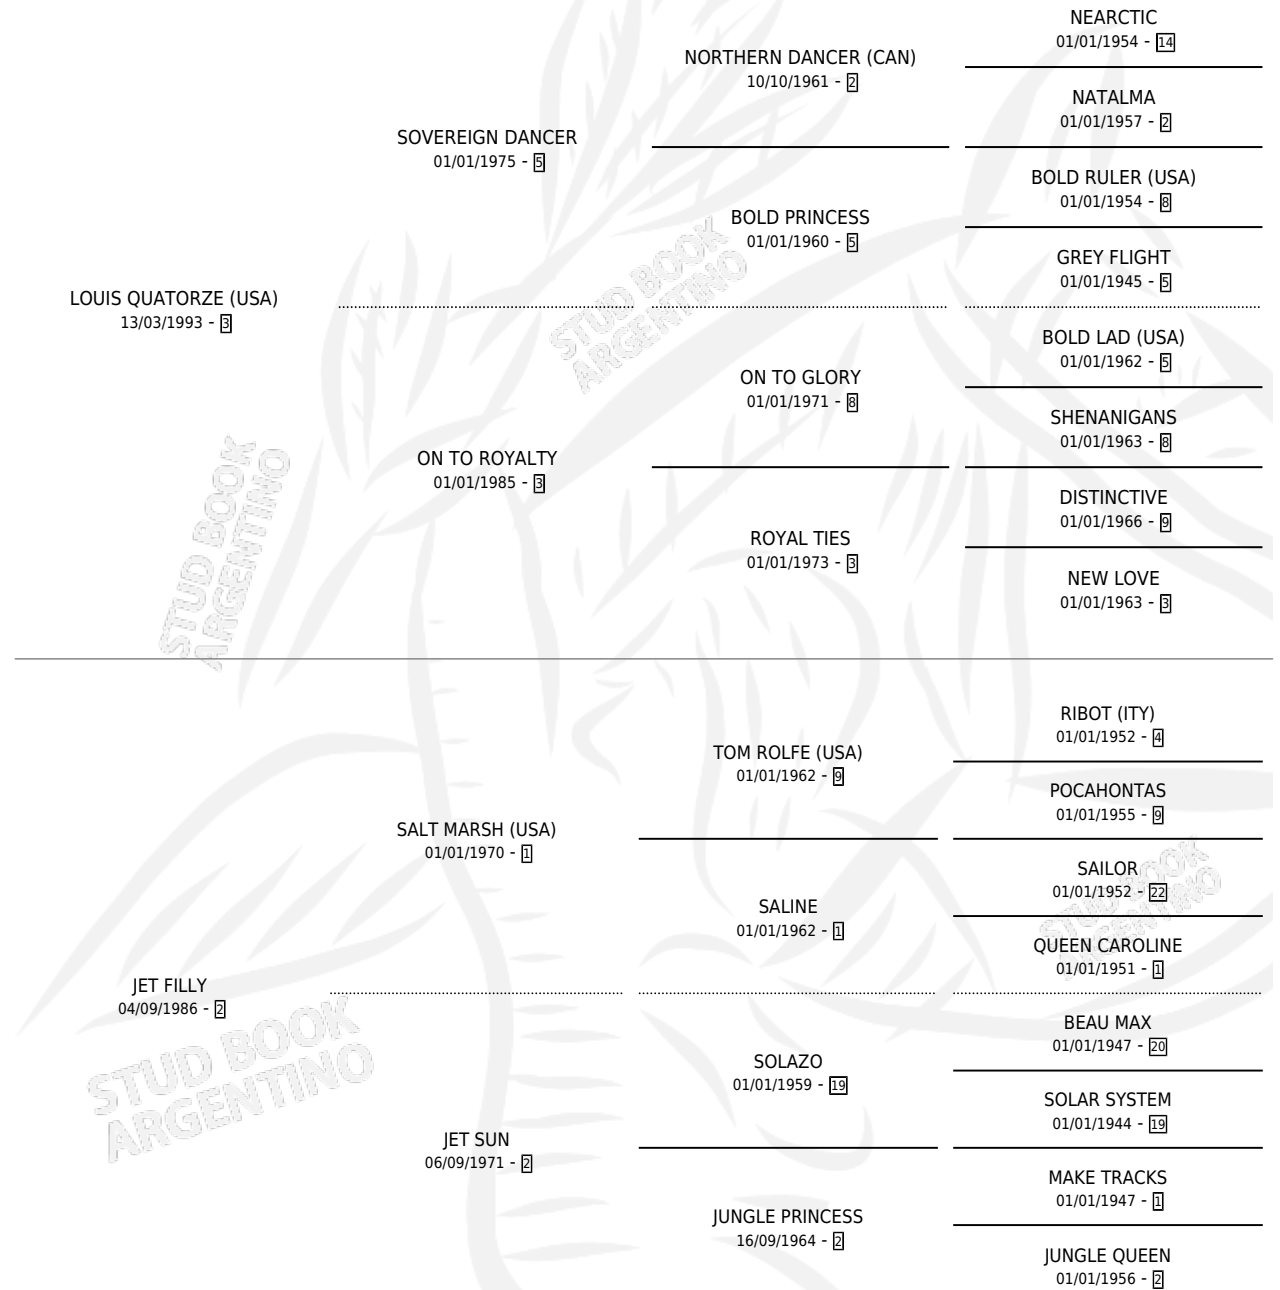

AIRCRAFT

por LOUIS QUATORZE (USA) y JET FILLY por SALT MARSH (USA)

Argentina · Macho · Zaino Doradillo · SP · 12/08/2002
Familia 2-g · Volumen 38

ESTADO

TIPIFICACIÓN SANGUÍNEA	✓
TIPIFICACIÓN POR ADN	X
PASAPORTE	X
IDENTIFICACIÓN POR MICROCHIP	X
REPRODUCTOR	X

Lugar de nacimiento: La Quebrada
Criador: La Quebrada

PEDIGREE

CAMPAÑA

Solo carreras oficiales de Argentina

POR EDAD

EDAD	CC	1°	2°	3°	4°	5°	NP	CLC	CLG	CLCG1	CLGG1	IMPORTE	GANANCIA / CC
3 AÑOS	2	0	1	0	0	1	0	0	0	0	0	\$4,200	\$2,100
4 AÑOS	1	0	0	1	0	0	0	0	0	0	0	\$1,950	\$1,950
TOTALES	3	0	1	1	0	1	0	0	0	0	0	\$6,150	\$2,050
%		0.0%	33.3%	33.3%	0.0%	33.3%	0.0%	0.0%	0.0%	0.0%	0.0%		